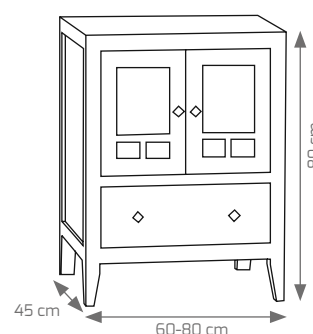

COMPOSICIÓN BERLÍN	60 Cm	80 Cm
MUEBLE RUSTICO BERLÍN NOGAL	471 €	435 €
MUEBLE RUSTICO BERLÍN BLANCO ROTO	432 €	469 €
MUEBLE RUSTICO BERLÍN AZUL GLACÉ	432 €	469 €
ESPEJO RUSTICO BERLÍN NOGAL SIN FOCOS	108 €	121 €
ESPEJO RUSTICO BERLÍN BLANCO ROTO SIN FOCOS	117 €	131 €
ESPEJO RUSTICO BERLÍN AZUL GLACÉ SIN FOCOS	117 €	131 €
LAVABO CERÁMICO MOD. RÚSTICO	102 €	109 €
LAVABO CERÁMICO OLA O LÍNEA	70 €	80 €
JUEGO FOCOS RUSTICO ORO VIEJO SIENA / LED	43 € / 68 €	43 € / 68 €

COMPLEMENTOS BERLÍN	NOGAL	BLANCO ROTO	AZUL GLACÉ
COLUMNA PIÉ BERLÍN 1 PUERTA + 4 CAJONES 137 x 48 x 33,5	498 €	538 €	538 €
MÓDULO COLGAR BERLÍN 1 PUERTA + 1 CAJÓN 69,5 x 44,5 x 26,5	279 €	299 €	299 €

I.V.A. no incluido

DISPONIBILIDAD Y POSIBILIDADES DE FABRICACIÓN

- El modelo Berlín se encuentra **en stock** en acabado nogal, blanco roto y azul glacé.
- Posibilidad de fabricación en otros acabados incrementando un 10% sobre la terminación nogal. Ver muestrario serie Clásico / Rústico páginas nº 96 y 97, plazo de entrega 40 días aprox.
- Posibilidad de fabricación con puertas ciegas o cristal ácido, sin incremento de precio.