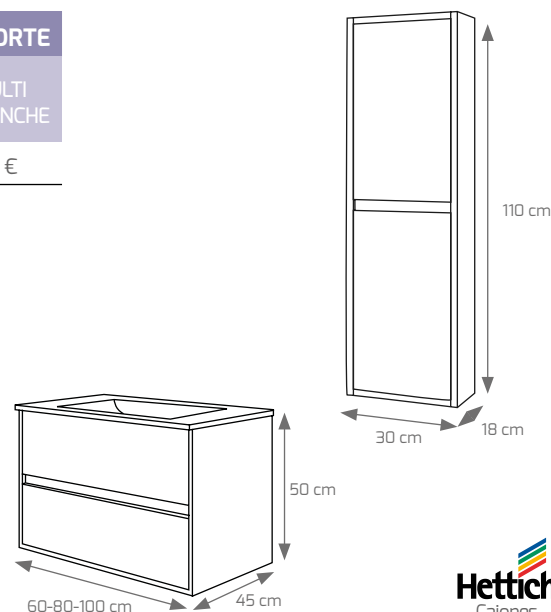

COMPOSICIÓN SICILIA	60 Cm	80 Cm	100 Cm
MUEBLE SUSPENDIDO SICILIA 2 CAJONES + 1 PUERTA (SOLO LACADOS)	230 €	255 €	269 €
ESPEJO S/ ITALIA MARCO MADERA TODOS LOS LACADOS	71 €	80 €	94 €
ESPEJO CRISTAL MOD. SLIM 4 mm SOLO LUNA CANTO PULIDO, ALTURA 80 cm	44 €	49 €	61 €
LAVABO CERÁMICO MOD. OLA O LINEA BLANCO	70 €	80 €	119 €
COMPLEMENTO SICILIA			
COLUMNA COLGAR S/ SICILIA 110x30x18 TODAS LAS MELAMINAS O LACADO BLANCO AP. DCHA. E IZQ.		199 €	

FOCOS LED						SOPORTE		
NIKITA BLANCO	PANDORA CROMO				VERÓNICA CROMO	EVA CROMO	SABRINA CROMO	MULTI ENGANCHE
	30 Cm	45 Cm	60 Cm	80Cm				
53 €	46 €	62 €	72 €	85 €	32 €	32 €	21 €	2 €

I.V.A. no incluido

DISPONIBILIDAD Y POSIBILIDADES DE FABRICACIÓN

- El modelo Sicilia se mantiene **en stock**, en chasis blanco/frente cajones gris, moka y grafito.
- El modelo Sicilia se fabrica con chasis siempre blanco y frentes solamente en lacados, ver muestrario serie Italia páginas nº 50 y 51, para estos acabados plazo de entre 30 días aprox.
- Posibilidad de fabricación especial a fondo reducido inferior de 45 cm, fabricación según fondo lavabo 36 cm o 39 cm, incremento 15%, plazo de entrega 30 días aprox.
- Fabricación cajón interior de madera con guía oculta modelo Hettich.