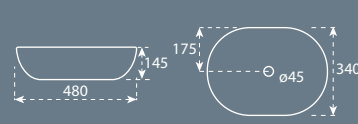

Sin rebosadero
Material cerámico

Modelo	390 x 390
ANUBIS	139 €

MODELO BOL CON REBOSADERO

Con rebosadero
Material cerámico

Modelo	ø400
BOL REBOSADERO	105 €

MODELO MONACO 48

Sin rebosadero
Material cerámico

Modelo	480 x 340
MONACO 48	95 €