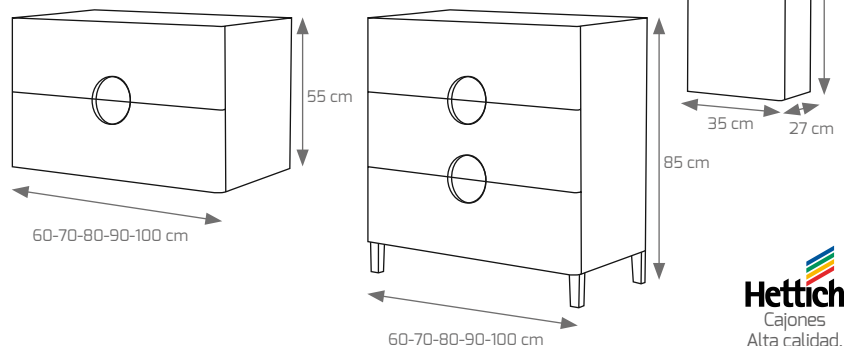

Hettich
Cajones
Alta calidad.