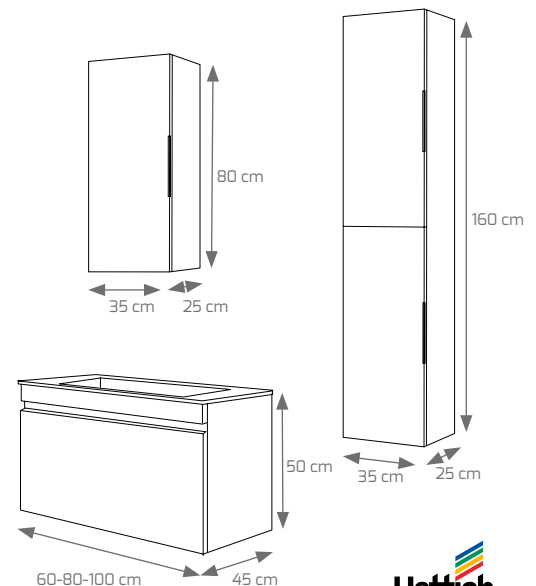

Hettich
Cajones
Alta calidad.