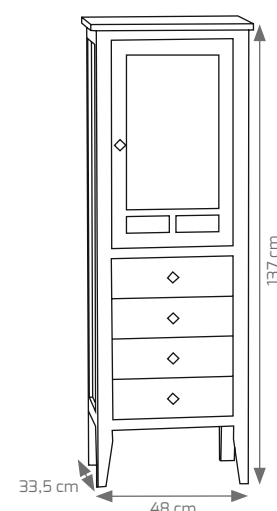

COMPOSICIÓN BERLÍN	60 Cm	80 Cm
MUEBLE RUSTICO BERLÍN NOGAL	471 €	435 €
MUEBLE RUSTICO BERLÍN BLANCO ROTO	432 €	469 €
MUEBLE RUSTICO BERLÍN AZUL GLACÉ	432 €	469 €
ESPEJO RUSTICO BERLÍN NOGAL SIN FOCOS	108 €	121 €
ESPEJO RUSTICO BERLÍN BLANCO ROTO SIN FOCOS	117 €	131 €
ESPEJO RUSTICO BERLÍN AZUL GLACÉ SIN FOCOS	117 €	131 €
LAVABO CERÁMICO MOD. RÚSTICO	102 €	109 €
LAVABO CERÁMICO OLA O LÍNEA	70 €	80 €
JUEGO FOCOS RUSTICO ORO VIEJO SIENA / LED	43 € / 68 €	43 € / 68 €

COMPLEMENTOS BERLÍN	NOGAL	BLANCO ROTO	AZUL GLACÉ
COLUMNA PIÉ BERLÍN 1 PUERTA + 4 CAJONES 137 x 48 x 33,5	498 €	538 €	538 €
MÓDULO COLGAR BERLÍN 1 PUERTA + 1 CAJÓN 69,5 x 44,5 x 26,5	279 €	299 €	299 €

I.V.A. no incluido

DISPONIBILIDAD Y POSIBILIDADES DE FABRICACIÓN

- El modelo Berlín se encuentra **en stock** en acabado nogal, blanco roto y azul glacé.
- Posibilidad de fabricación en otros acabados incrementando un 10% sobre la terminación nogal. Ver muestrario serie Clásico / Rústico páginas nº 96 y 97, plazo de entrega 40 días aprox.
- Posibilidad de fabricación con puertas ciegas o cristal ácido, sin incremento de precio.