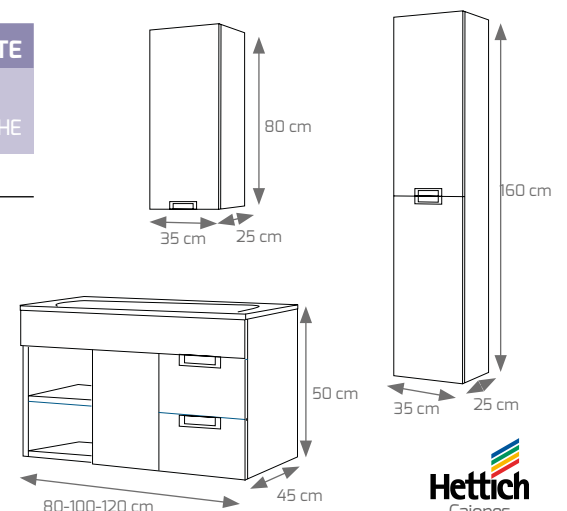

Hettich
Cajones
Alta calidad.