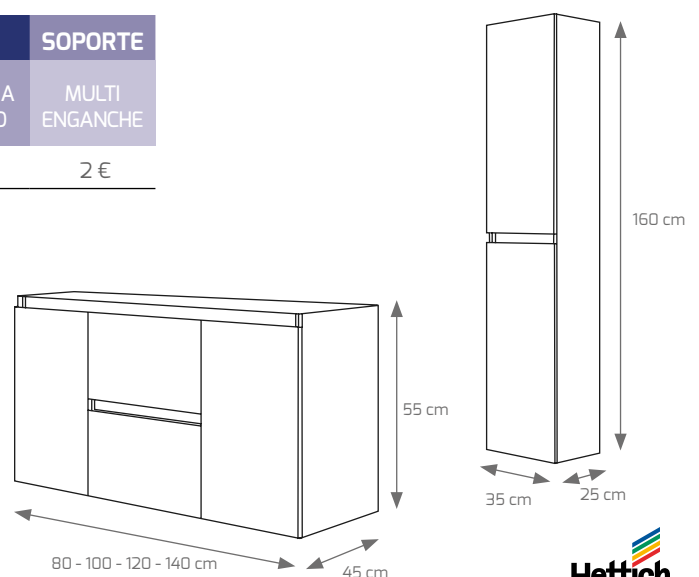

COMPOSICIÓN MÓDENA	80 Cm	100 Cm	120 Cm	120 Cm	140 Cm	140 Cm
	1 SENO	1 SENO	1 SENO	2 SENOS	1 SENO	2 SENOS
MUEBLE MÓDENA MELAMINA O LACADO	355 €	379 €	425 €	425 €	459 €	459 €
ESPEJO S/ ITALIA MARCO MADERA	80 €	94 €	122 €	122 €	158 €	158 €
ESPEJO CRISTAL MOD. SLIM 4 mm SOLO LUNA CANTO PULIDO, ALTURA 80 cm.	49 €	61 €	79 €	79 €	93 €	93 €
ESPEJO MOD. DUBAI (ILUM. LED) ALTO 70 cm.	159 €	172 €	198 €	198 €	219 €	219 €
ESPEJO MOD. ÉLITE (ILUMINACIÓN LED)	119 €	125 €	149 €	149 €	165 €	165 €
ESPEJO MOD. FASHION (ILUMINACIÓN LED)	148 €	154 €	169 €	169 €	189 €	189 €
LAVABO CERÁMICO MOD. OLA O LÍNEA	80 €	119 €	160 €	209 €	NO EXISTE	NO EXISTE
LAVABO RESINA MOD. FAT 5 cm ALTO	159 €	196 €	243 €	259 €	NO EXISTE	335 €
LAVABO MINERAL - RESINA MOD. PLANO SENO DESPLAZADO IZQ. O DCHA.	249 €	279 €	325 €	NO EXISTE	379 €	NO EXISTE
COMPLEMENTO MÓDENA						
COLUMNA MÓDENA MELAMINA O LACADO 160x35x25 AP. DCHA. E IZQ.	269 €					

NIKITA BLANCO	FOCOS LED				VERÓNICA CROMO	EVA CROMO	SABRINA CROMO	MULTI ENGANCHE
	30 Cm	45 Cm	60 Cm	80Cm				
53 €	46 €	62 €	72 €	85 €	32 €	32 €	21 €	2 €

I.V.A. no incluido

DISPONIBILIDAD Y POSIBILIDADES DE FABRICACIÓN

- El modelo Módena se encuentra **disponible** en los acabados: Blanco brillo, grafito brillo, champagne, natural nebraska, nogal gladston. Resto de acabados en lacados y melaminas ver páginas nº 50 y 51, mismo precio plazo de entrega 30 días aprox.
- Posibilidad de servicio con seno desplazado izq. o dcha., consultar plazo de entrega con este formato de lavabo.
- Posibilidad de fabricación especial a fondo reducido inferior de 45 cm. Fabricación según fondo lavabo 36 cm o 39 cm, incremento 15%