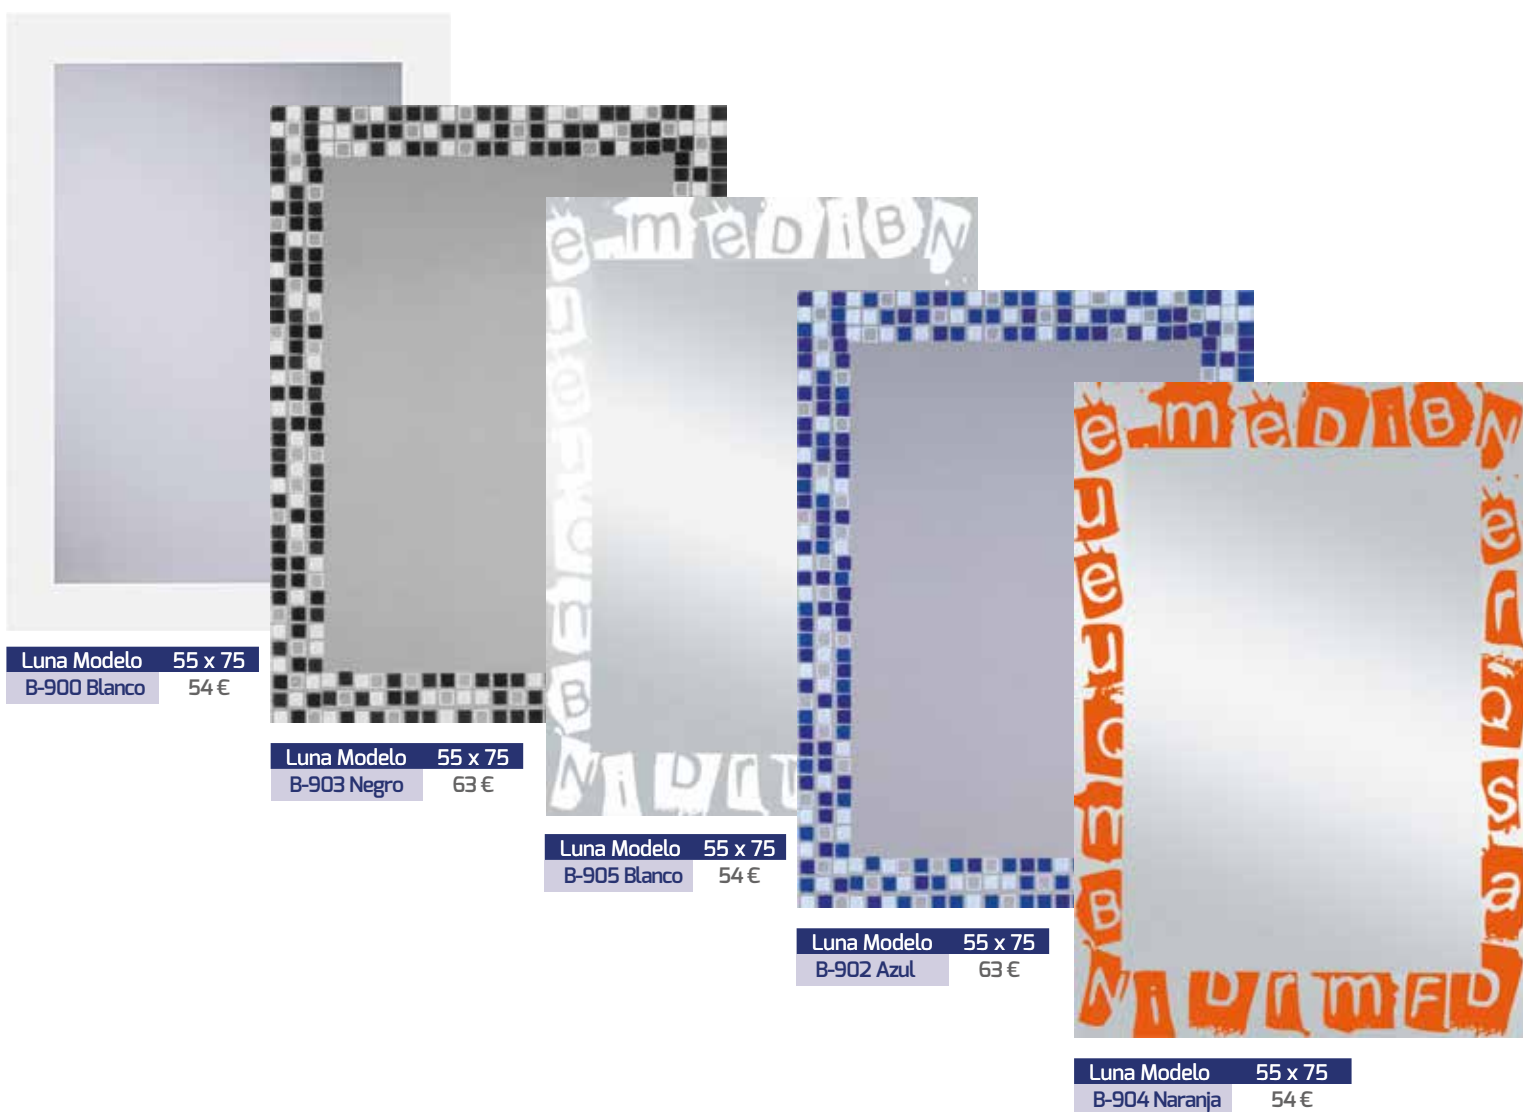

Fabricación a medida 105€/m² (Plazo entrega 30 días)

ESPEJO LANZAROTE (Horizontal y vertical)

60x100	70x100	80x100
58 €	61 €	65 €
90x110	100x110	
75 €	78 €	

ESPEJO FLORIDA (Horizontal y vertical)

60x100	70x100	80x100
105 €	109 €	112 €

I.V.A. no incluido

ESPEJOS DE CRISTAL ASEO DECORATIVO

Luna Modelo 55 x 75
B-900 Blanco 54 €

Luna Modelo 55 x 75
B-903 Negro 63 €

Luna Modelo 55 x 75
B-905 Blanco 54 €

Luna Modelo 55 x 75
B-902 Azul 63 €

Luna Modelo 55 x 75
B-904 Naranja 54 €