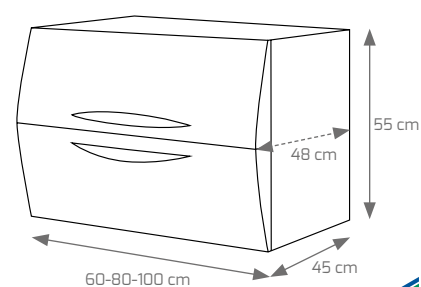

COMPOSICIÓN JAVEA	60 Cm	80 Cm	100 Cm
MUEBLE JAVEA (TODOS LOS ACABADOS)	515 €	565 €	655 €
ESPEJO S/ MERCURY PERFIL ALUMINIO CROMO	83 €	92 €	98 €
ESPEJO CRISTAL MOD. SLIM 4 mm SOLO LUNA CANTO PULIDO	44 €	49 €	61 €
ESPEJO MOD. MARTE CONTRASERA DE MADERA	50 €	61 €	68 €
LAVABO DE CERÁMICA MOD. OLA O LÍNEA	70 €	80 €	119 €
LAVABO RESINA MOD. FAT	124 €	159 €	196 €
COMPLEMENTOS JAVEA			
COLUMNA SUSPENDIDA JAVEA 110x35x30 (TODOS LOS ACABADOS)		369 €	
MÓDULO COLGAR JAVEA 35x35x30 (TODOS LOS ACABADOS)		200 €	

FOCOS LED						SOPORTE		
NIKITA BLANCO	PANDORA CROMO				VERÓNICA CROMO	EVA CROMO	SABRINA CROMO	MULTI ENGANCHE
	30 Cm	45 Cm	60 Cm	80Cm				
53 €	46 €	62 €	72 €	85 €	32 €	32 €	21 €	2 €

I.V.A. no incluido

DISPONIBILIDAD Y POSIBILIDADES DE FABRICACIÓN

- El modelo Javea se encuentra **en stock** en los acabados: blanco, gris metalizado y plata craquelé/plata. Este modelo se fabrica exclusivamente en lacados, para resto de terminaciones ver muestrario serie Confort páginas nº 82 y 83, plazo de entrega 30 días aprox.