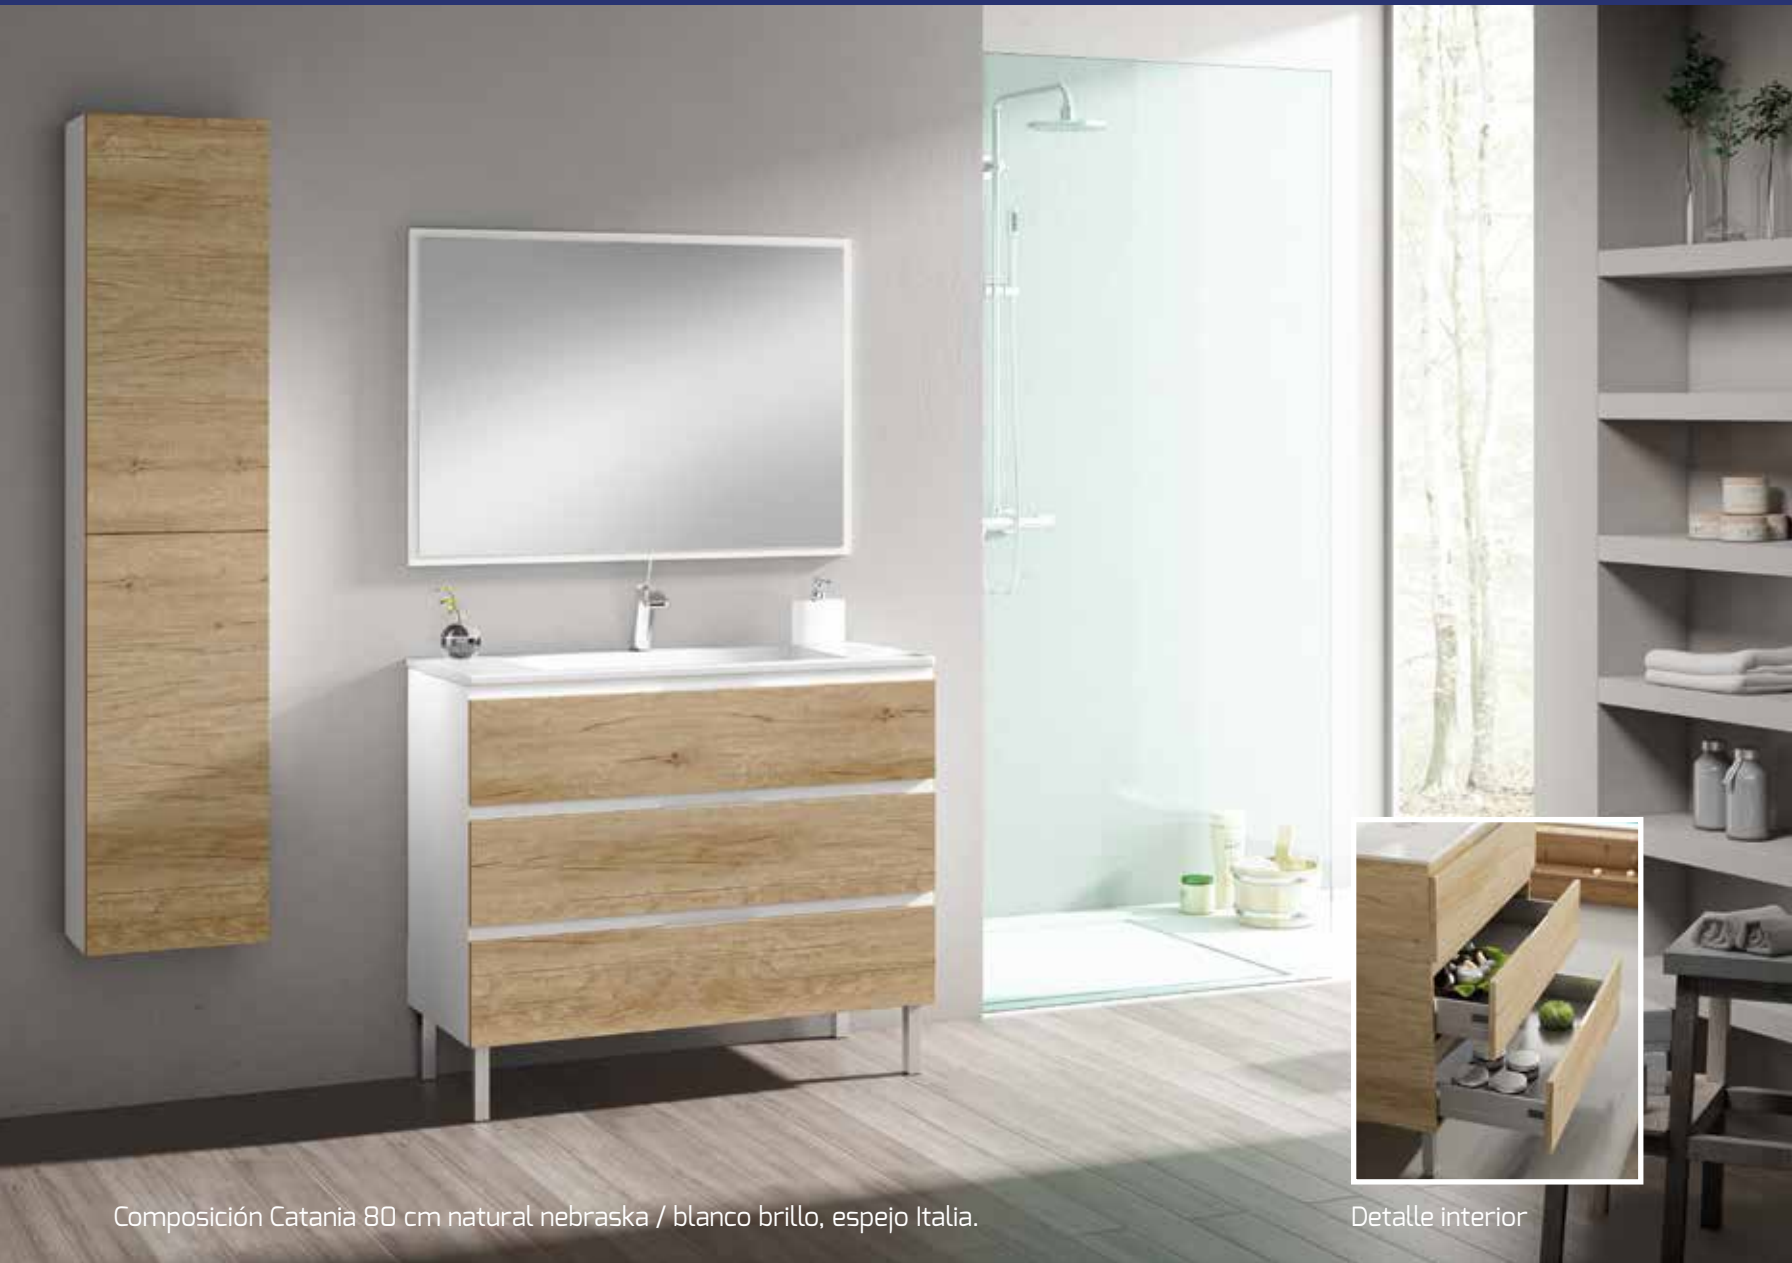

Composición Catania 80 cm natural nebraska, espejo Italia.

Detalle interior.

Hettich
Cajones
Alta calidad.

Composición Catania 60 cm wengué mali, espejo Italia con foco Verónica LED.

MUEBLES DE BAÑO

Composición Catania 80 cm natural nebraska / blanco brillo, espejo Italia.

Detalle interior

Composición Catania suspendido 80 cm grafito brillo, espejo Italia, foco Verónica LED.

Composición Catania 100 cm gris nebraska, espejo Italia, foco Verónica LED.

Composición Catania 80 cm blanco, espejo Italia, foco Verónica LED.