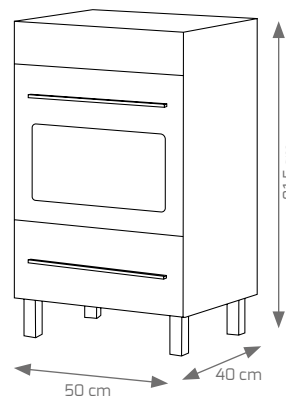

DISPONIBILIDAD

• El modelo Aramis se encuentra **en stock** en acabado blanco brillo.