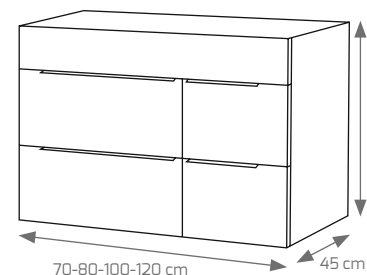

DISPONIBILIDAD

• El modelo Navia se encuentra **en stock** en acabado blanco brillo y wengué.

Hettich
Cajones
madera-textil
Alta calidad.
Guía oculta.