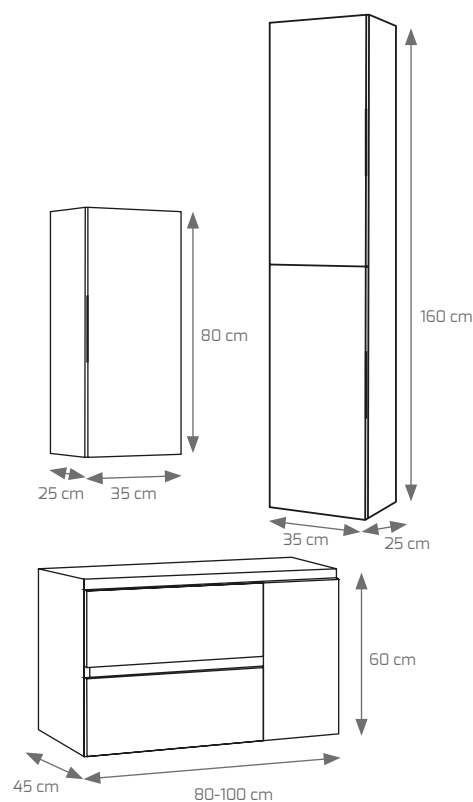

COMPOSICIÓN LUCCA	80 Cm	100 Cm
MUEBLE LUCCA MELAMINA O LACADO	389 €	407 €
ESPEJO S/ ITALIA MARCO MADERA	80 €	94 €
CAMERINO S/ ITALIA (2 PUERTAS) TODOS LOS COLORES	225 €	259 €
ESPEJO MOD. DUBAI (ILUMINACIÓN LED)	159 €	172 €
ESPEJO MOD. LIGHT (ILUMINACIÓN LED)	159 €	175 €
LAVABO CERÁMICO MOD. OLA O LÍNEA	80 €	119 €
LAVABO MINERAL - RESINA MOD. PLANO SENO CENTRAL O SENO IZQUIERDA	249 €	279 €
COMPLEMENTOS LUCCA		
COLUMNA COLGAR S/ ITALIA 160x35x25 MELAMINA O BLANCO AP. DCHA. E IZQ.	269 €	
MÓDULO COLGAR S/ ITALIA 80x35x25 MELAMINA O LACADO AP. DCHA. E IZQ.	169 €	

FOCOS LED							
NIKITA BLANCO	PANDORA CROMO				VERÓNICA CROMO	EVA CROMO	SABRINA CROMO
	30 Cm	45 Cm	60 Cm	80Cm			
53 €	46 €	62 €	72 €	85 €	32 €	32 €	21 €

I.V.A. no incluido

DISPONIBILIDAD Y POSIBILIDADES DE FABRICACIÓN

- El modelo Lucca se encuentra **en stock** en los acabados: Blanco brillo, champagne, chocolate, grafito, negro, gris, blanco/natural nebraska, nogal gladston, natural nebraska, gris nebraska y wengué mali, para el resto de los acabados. Ver muestrario serie Italia páginas nº 50 y 51, Plazo de entrega 30 días.
- Posibilidad de fabricación especial a fondo reducido inferior de 45 cm, fabricación según fondo lavabo 36 cm o 39 cm, incremento 15%
- Posibilidad de servicio con seno desplazado solo izquierda, plazo de entrega 30 días.
- Posibilidad de servicio combinado colores en lacado y melaminas con lacados, plazo de entrega 30 días.