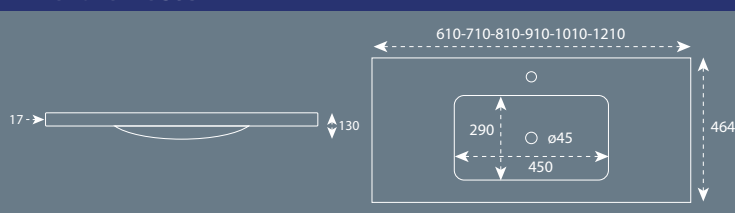

MODELO MOSCÚ

MATERIAL ADAPTABLE AL CORTE