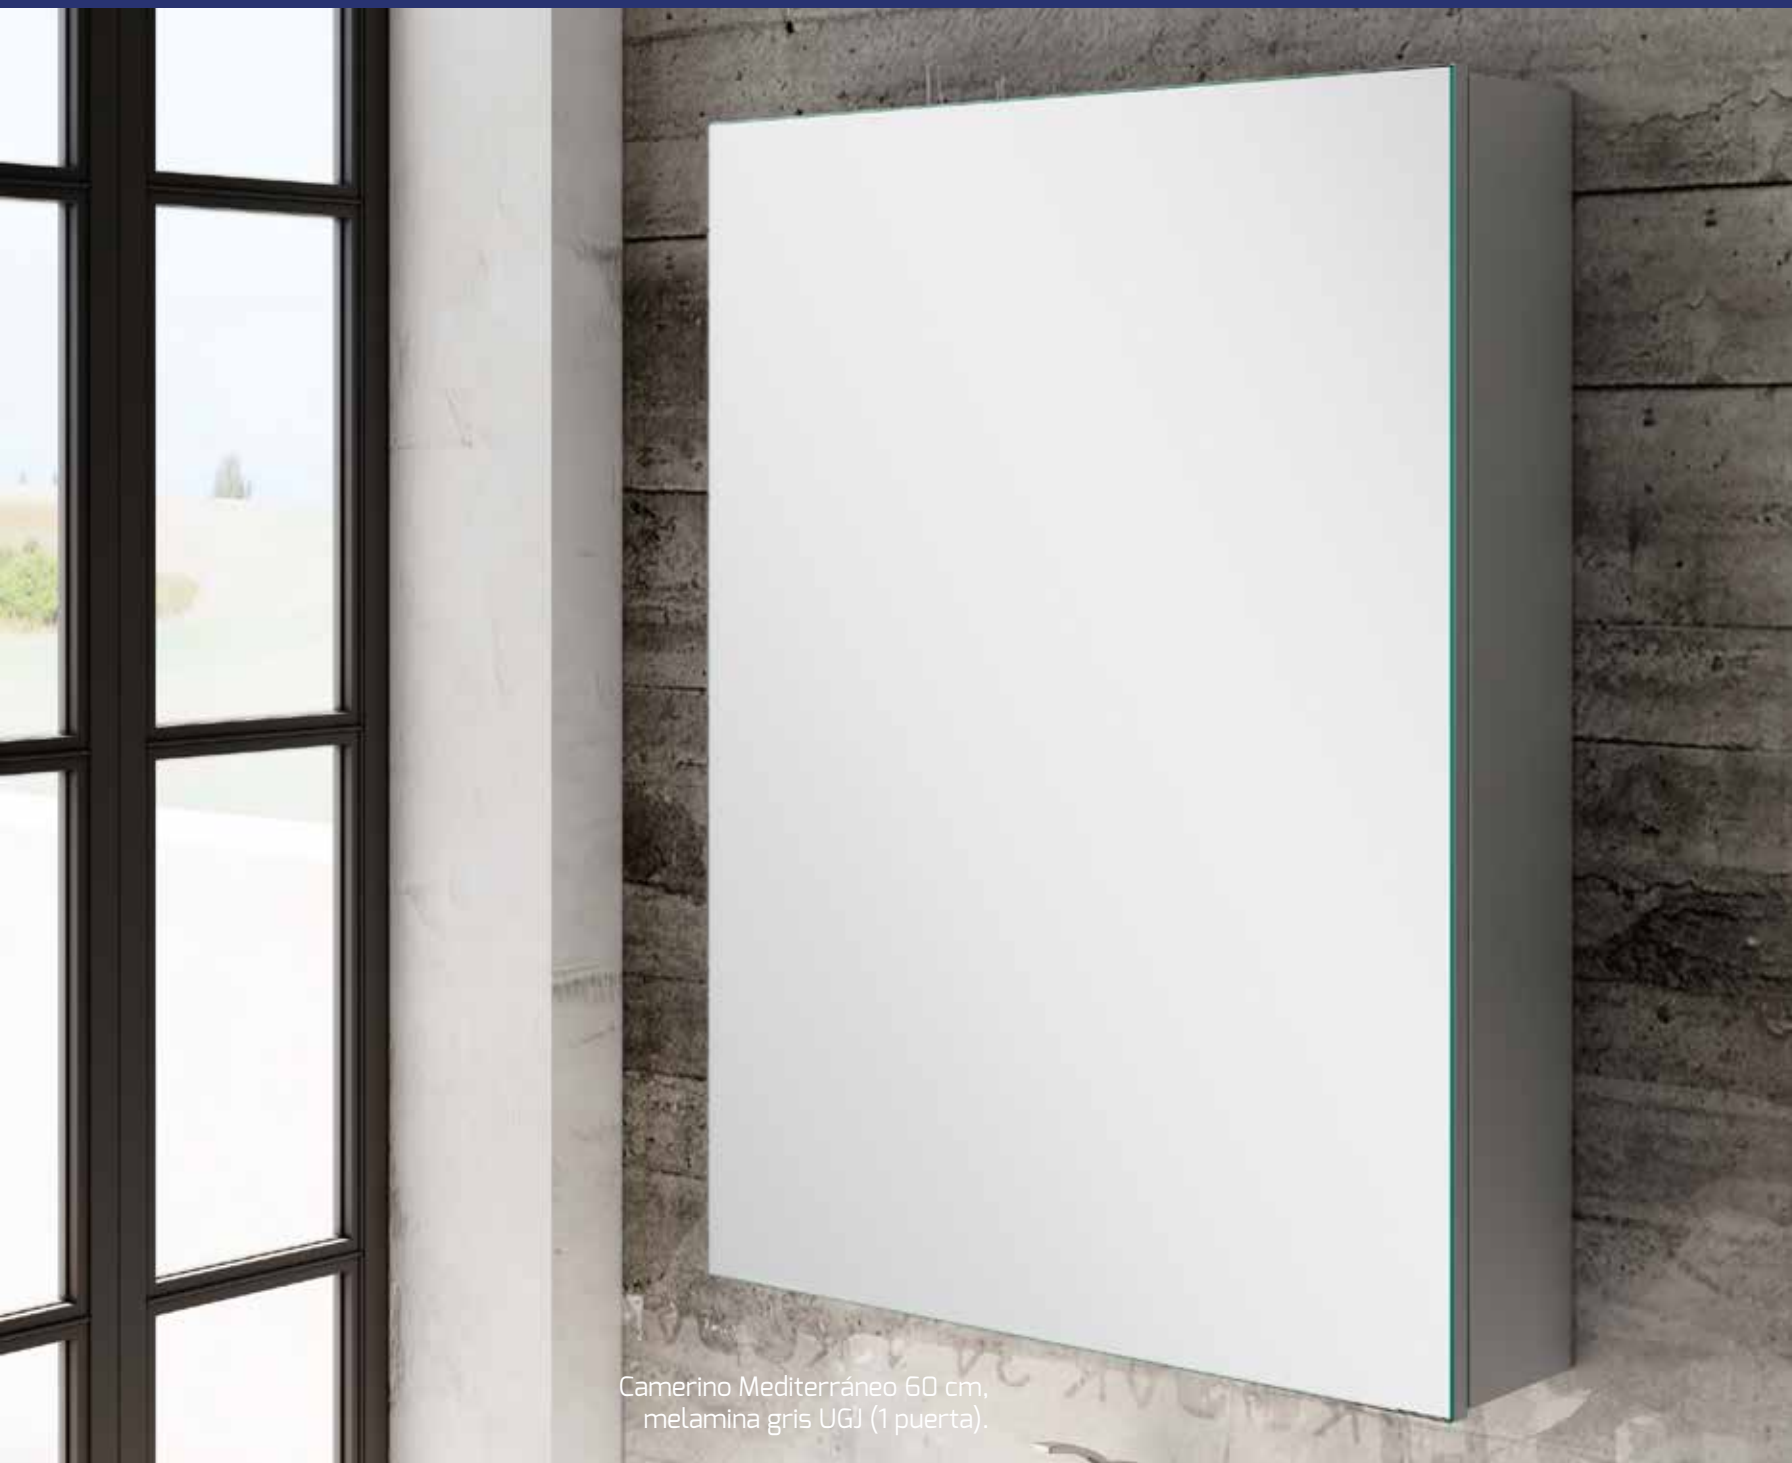

Camerino Mediterráneo 60 cm, melamina gris UGJ (1 puerta).

CAMERINOS SERIE MEDITERRÁNEO (ALTURA 80)	50 Cm	60 Cm	70 Cm	80 Cm	100 Cm	120 Cm (2 de 60 Cm)
	1 PUERTA	1 PUERTA	2 PUERTAS	2 PUERTAS	2 PUERTAS	2 PUERTAS
CAMERINO MELAMINA GRIS UGJ, SIN FOCO	110 €	125 €	139 €	145 €	185 €	250 €
CAMERINO MELAMINA BRITANNIA, SIN FOCO	×	125 €	139 €	145 €	185 €	250 €
CAMERINO MELAMINA CAMBRIAN, SIN FOCO	×	125 €	139 €	145 €	185 €	250 €

FOCOS LED						SOPORTE		
NIKITA BLANCO	PANDORA CROMO			VERÓNICA CROMO	EVA CROMO	SABRINA CROMO	MULTI ENGANCHE	
	30 Cm	45 Cm	60 Cm	80cm				
53 €	46 €	62 €	72 €	85 €	32 €	32 €	21 €	2 €

I.V.A. no incluido

DISPONIBILIDAD Y POSIBILIDADES DE FABRICACIÓN

- Los camerinos serie Mediterráneo se encuentran **en stock** en los acabados gris UGJ, britannia y cambrian. No se fabrican en otras terminaciones.
- Los camerinos de una sola puerta (50 y 60 cm) llevan colgadores para montarlos con apertura a derecha o izquierda.