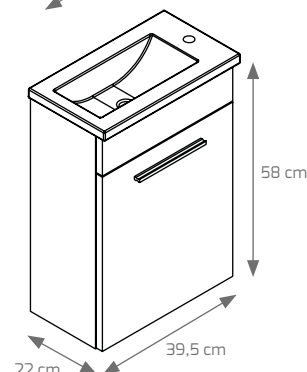

**FONDO
REDUCIDO
22 cm**

Terminación blanco brillo

COMPOSICIÓN SUECA SUSPENDIDO, 1 PUERTA	40 Cm
MUEBLE SUSPENDIDO SUECA 1 PUERTA (todos los lacados)	129 €
ESPEJO MOD. MARTE CON TRASERA DE MADERA, 40x70, SIN FOCO.	48 €
LAVABO RESINA BLANCO MOD. SUECA 400x220	57 €

FOCOS LED						SOPORTE		
NIKITA BLANCO	PANDORA CROMO				VERÓNICA CROMO	EVA CROMO	SABRINA CROMO	MULTI ENGANCHE
	30 Cm	45 Cm	60 Cm	80Cm				
53 €	46 €	62 €	72 €	85 €	32 €	32 €	21 €	2 €

I.V.A. no incluido

DISPONIBILIDAD Y POSIBILIDADES DE FABRICACIÓN

- El modelo Sueca se encuentra **en stock** en acabados blanco brillo, gris brillo y moka brillo.