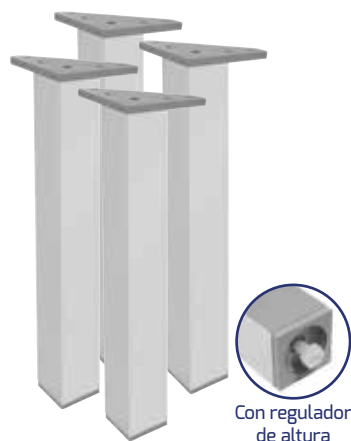

PATAS PARA MUEBLE, SIFONES Y VÁLVULAS

Con regulador de altura