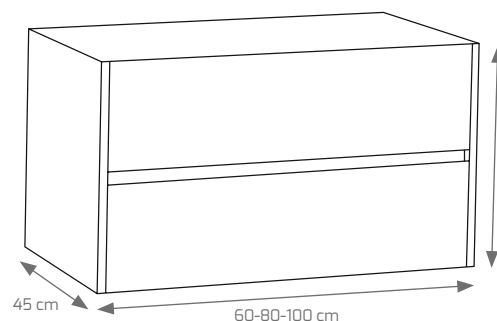

DISPONIBILIDAD Y POSIBILIDADES DE FABRICACIÓN

- El modelo Bora se encuentra **en stock** en acabados blanco brillo a combinar con detalles en plata, violeta, naranja, azul cobalto, verde pistacho, rojo, chocolate y negro

Hettich
Cajones madera
Alta calidad.
Guía oculta.