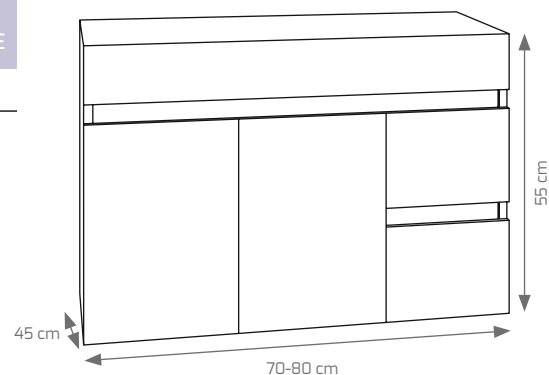

DISPONIBILIDAD Y POSIBILIDADES DE FABRICACIÓN

- El modelo Eko Suspendido se encuentra **en stock** exclusivamente en los acabados: blanco brillo, grafito brillo, moka brillo, rojo burdeos y gris metalizado.