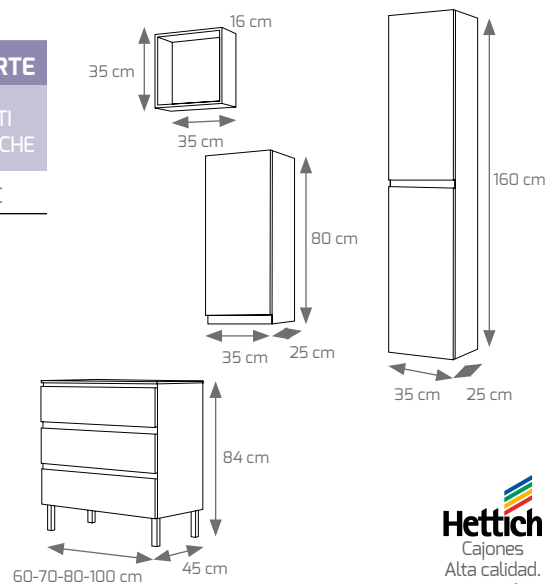

Hettich
Cajones
Alta calidad.
Guía oculta.