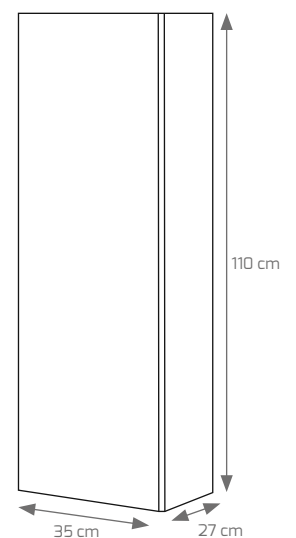

COMPOSICIÓN KENIA 2 CAJONES	70 Cm	80 Cm	90 Cm
MUEBLE KENIA SUSPENDIDO (TODOS LOS ACABADOS)	259 €	293 €	318 €
ESPEJO ÉLITE 1 TUBO LED	105 €	119 €	119 €
ESPEJO LIGHT LED PERIMETRAL	159 €	159 €	169 €
ESPEJO CRISTAL MOD. SLIM 4 mm SOLO LUNA CANTO PULIDO x ALTO 80 cm.	48 €	49 €	58 €
ESPEJO MOD. MARTE CON TRASERA DE MADERA	59 €	61 €	65 €
LAVABO DE CERÁMICA MOD. OLA O LÍNEA	76 €	80 €	105 €
LAVABO RESINA MOD. FAT	145 €	159 €	194 €
COMPLEMENTO KENIA			
COLUMNA SUSPENDIDA KENIA/CABO 110x35x27 1 PUERTAS AP. DCHA E IZQ. (TODOS LOS ACABADOS)		189 €	

FOCOS LED								SOPORTE
NIKITA BLANCO	PANDORA CROMO				VERÓNICA CROMO	EVA CROMO	SABRINA CROMO	MULTI ENGANCHE
	30 Cm	45 Cm	60 Cm	80Cm				
53 €	46 €	62 €	72 €	85 €	32 €	32 €	21 €	2 €

I.V.A. no incluido

DISPONIBILIDAD Y POSIBILIDADES DE FABRICACIÓN

- El modelo Kenia 2 cajones se encuentra **en stock** en los acabados: blanco brillo, grafito brillo, moka brillo, rojo burdeos y gris metalizado.