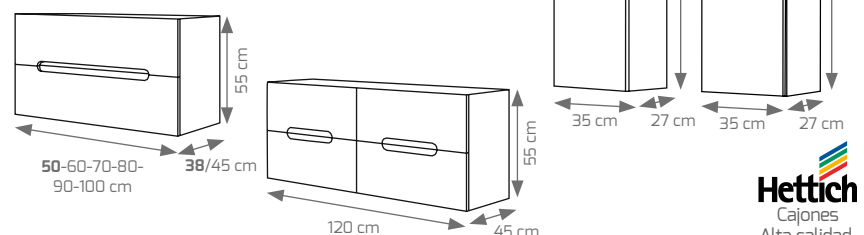

COMPOSICIÓN CABO 2 CAJONES SUSPENDIDO	50X40 Cm	60 Cm	70 Cm	80 Cm	90 Cm	100 Cm	120 Cm
MUEBLE CABO 2 CAJONES (TODOS LOS ACABADOS)	239 €	249 €	259 €	293 €	318 €	352 €	475 €
ESPEJO FASHION (2 TUBOS LED)	×	128 €	135 €	148 €	148 €	154 €	169 €
ESPEJO MOSCÚ (2 TUBOS LED)	×	128 €	135 €	148 €	148 €	154 €	169 €
ESPEJO CRISTAL MOD. SLIM 4 mm. CANTO PULIDO x ALTO 80	×	44 €	48 €	49 €	58 €	61 €	79 €
ESPEJO MOD. MARTE CON TRASERA DE MADERA	49 €	50 €	59 €	61 €	65 €	68 €	99 €
LAVABO DE CERÁMICA MOD. OLA O LÍNEA / MOD. CAIRO* 51x41	*77 €	70 €	76 €	80 €	105 €	119 €	209 €
COMPLEMENTO CABO							
COLUMNA SUSPENDIDA CABO 110x35x27. 1 PUERTA AP. DCHA E IZQ. (TODOS LOS ACABADOS)				189 €			
COLUMNA SUSPENDIDA NOA 110x35x27. 2 PUERTAS AP. DCHA E IZQ. (TODOS LOS ACABADOS)				243 €			

FOCOS LED					SOPORTE			
NIKITA BLANCO	PANDORA CROMO				VERÓNICA CROMO	EVA CROMO	SABRINA CROMO	MULTI ENGANCHE
	30 Cm	45 Cm	60 Cm	80Cm				
53 €	46 €	62 €	72 €	85 €	32 €	32 €	21 €	2 €

I.V.A. no incluido

DISPONIBILIDAD Y POSIBILIDADES DE FABRICACIÓN

• El modelo Cabo 2 cajones se encuentra **en stock** en los acabados: blanco brillo, grafito brillo, moka brillo, rojo burdeos y gris metalizado.