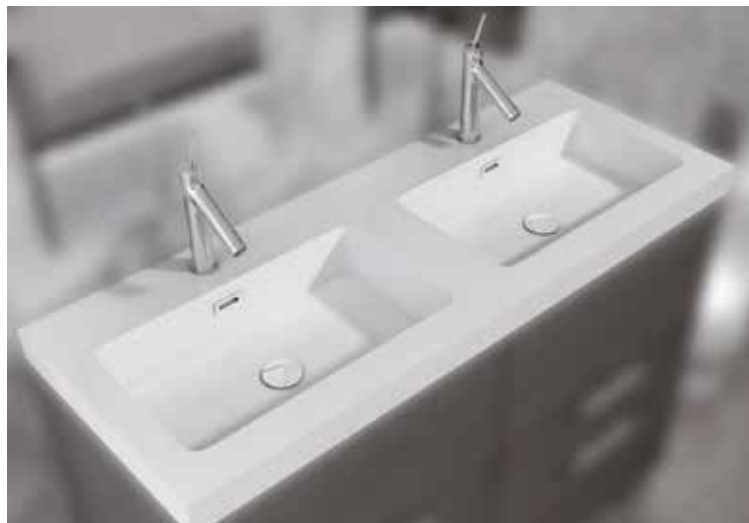

I.V.A. no incluido

LAVABOS DE RESINA PARA MUEBLE

MODELO FAT

MODELO FAT 2 SENOS

**800-900-1000
SENO DESPLAZADO
CON DESAGUE AL
CENTRO**

MODELO LYON (SENO DESPLAZADO DCHA. E IZQ.)

MODELO MALAGA

MODELO BELMONTE 2 SENOS