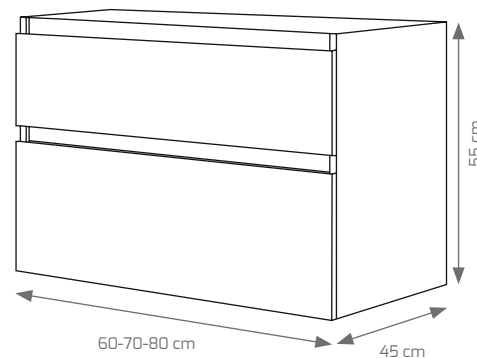

DISPONIBILIDAD Y POSIBILIDADES DE FABRICACIÓN

- El modelo Paula 2 cajones se encuentra **en stock** exclusivamente en los acabados: blanco brillo, grafito brillo, moka brillo, rojo burdeos y gris metalizado.