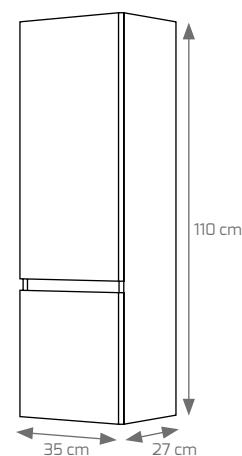

COMPOSICIÓN NOELIA 2 CAJONES	70 Cm	80 Cm	90 Cm
MUEBLE NOELIA SUSPENDIDO (TODOS LOS ACABADOS)	259 €	269 €	295 €
ESPEJO S/ NOELIA MARCO MADERA	67 €	73 €	73 €
ESPEJO CRISTAL MOD. SLIM 4 mm SOLO LUNA CANTO PULIDO x ALTO 80 cm.	48 €	49 €	58 €
ESPEJO MOD. MARTE CON TRASERA DE MADERA	59 €	61 €	65 €
LAVABO DE CERÁMICA MOD. OLA O LÍNEA	76 €	80 €	105 €
LAVABO RESINA MOD. FAT	145 €	159 €	194 €
COMPLEMENTO NOELIA			
COLUMNA SUSPENDIDA NOELIA 110x35x27 2 PUERTAS AP. DCHA E IZQ. (TODOS LOS ACABADOS)		177 €	

FOCOS LED						SOPORTE		
NIKITA BLANCO	PANDORA CROMO			VERÓNICA CROMO	EVA CROMO	SABRINA CROMO	MULTI ENGANCHE	
	30 Cm	45 Cm	60 Cm	80Cm				
53 €	46 €	62 €	72 €	85 €	32 €	32 €	21 €	2 €

I.V.A. no incluido

DISPONIBILIDAD Y POSIBILIDADES DE FABRICACIÓN

- El modelo Noelia 2 cajones se encuentra **en stock** en los acabados: blanco brillo, nogal siroco, cambrian y roble jerez. Este modelo se fabrica exclusivamente en las terminaciones que tenemos en stock.