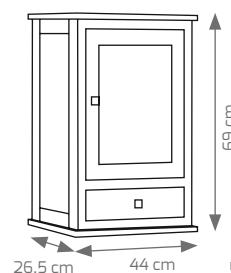

COMPOSICIÓN SOFÍA	50 Cm	80 Cm	100 Cm
MUEBLE RUSTICO SOFÍA CON PATAS NOGAL	282 €	375 €	439 €
ESPEJO SOFÍA MARCO MADERA SIN FOCO	78 €	82 €	107 €
LAVABO CERÁMICO CAIRO* / LÍNEA	77* €	80 €	119 €
LAVABO CERÁMICO RÚSTICO	X	109 €	155 €
JUEGO FOCOS RUSTICO ORO VIEJO / LED	19 € / 34 € (1 ud.)	43 € / 68 €	43 € / 68 €

COMPLEMENTOS SOFÍA	NOGAL
COLUMNA PIÉ SOFÍA 2 PUERTAS NOGAL 137x44x33	421 €
MÓDULO COLGAR SOFÍA 1 PUERTA + 1 CAJÓN 69x44x26,5	235 €

I.V.A. no incluido

DISPONIBILIDAD Y POSIBILIDADES DE FABRICACIÓN

- El modelo Sofía se encuentra **en stock** en acabado nogal.
- Posibilidad de fabricación en otros acabados incrementando un 10% sobre la terminación nogal. Ver muestrario serie Clásico / Rústico páginas nº 96 y 97, plazo de entrega 40 días aprox.
- Posibilidad de fabricación con puertas ciegas o cristal ácido, sin incremento de precio.