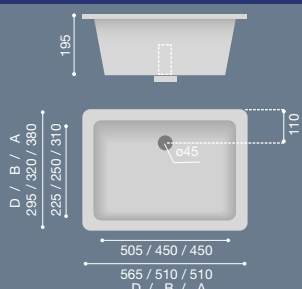

MODELO MIRAMAR

LAVABOS CERÁMICOS									
	51 cm	56 cm	60 cm	70 cm	80 cm	90 cm	100 cm	120 cm	120 cm 2 senos
LINEA	68 €	×	70 €	76 €	80 €	105 €	119 €	160 €	209 €
SUN	×	×	97 €	×	114 €	×	161 €	×	×
OLA	×	×	70 €	76 €	80 €	105 €	119 €	160 €	209 €
RUSTICO	×	×	102 €	×	109 €	×	155 €	×	×
ETNA	×	×	89 €	100 €	110 €	149 €	159 €	249 €	289 €
THIN DESPLAZADO DCHA.	×	×	×	×	145 €	165 €	219 €	269 €	×
THIN DESPLAZADO IZQ.	×	×	×	×	145 €	165 €	219 €	269 €	×
MOON RESINA	×	×	×	×	249 €	×	×	×	×
MILAN (seno reducido 39 cm)	×	×	82 €	88 €	91 €	145 €	129 €	×	×
CALIFORNIA (seno reduc. 39 cm)	×	×	103 €	129 €	142 €	×	187 €	×	×
SPACE (seno reducido 36 cm)	×	×	110 €	125 €	135 €	×	×	×	×
CAIRO (seno reducido 41 cm)	77 €	×	×	×	×	×	×	×	×
TORINO A (bajo encimera)	106 €	×	×	×	×	×	×	×	×
TORINO B (bajo encimera)	90 €	×	×	×	×	×	×	×	×
TORINO D (bajo encimera)	×	90 €	×	×	×	×	×	×	×
MIRAMAR	×	60 €	×	×	×	×	×	×	×