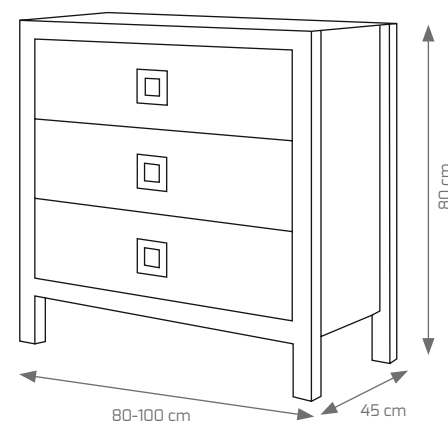

HQ CAJÓN ALTA CALIDAD

- Madera
- Guías sincronizadas
- Extracción total
- Rodillos con autocierre.