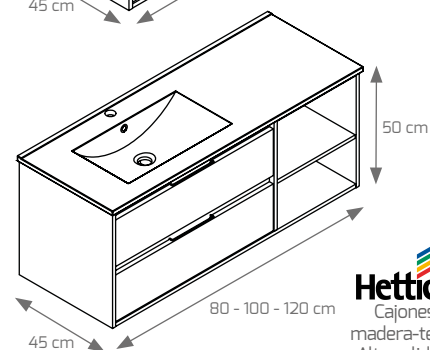

Hettich
Cajones
madera-textil
Alta calidad.
Guía oculta.