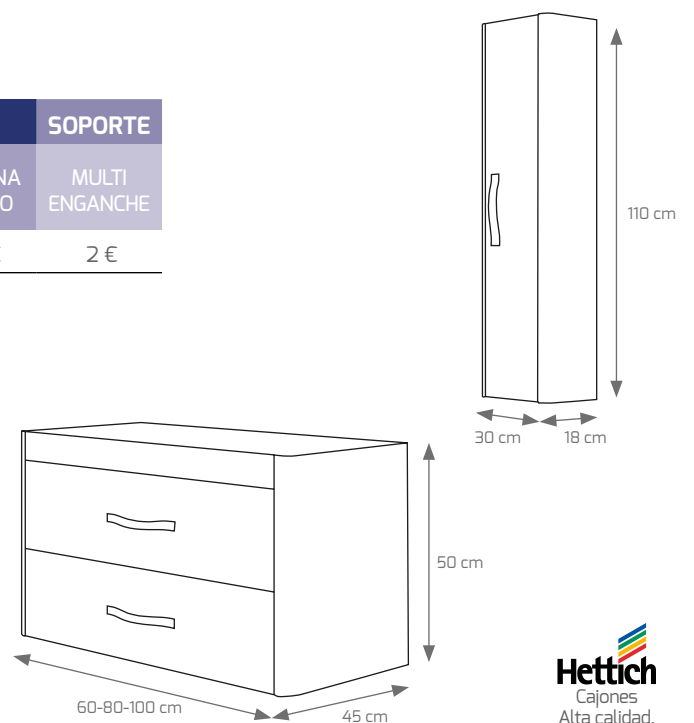

COMPOSICIÓN CAPRI	60 Cm	80 Cm	100 Cm
MUEBLE CAPRI (SOLO LACADOS)	358 €	389 €	415 €
ESPEJO S/ ITALIA MARCO MADERA	71 €	80 €	94 €
CAMERINO S/ ITALIA LACADO O MELAMINA (2 PUERTAS)	195 €	225 €	259 €
ESPEJO S/ MERCURY PERFIL ALUMINIO CROMO	83 €	92 €	98 €
ESPEJO CRISTAL MOD. SLIM 4 mm SOLO LUNA CANTO PULIDO, ALTURA 80 cm	44 €	49 €	61 €
ESPEJO MOD. ÉLITE (ILUMINACIÓN LED)	105 €	119 €	125 €
ESPEJO MOD. FASHION (ILUMINACIÓN LED)	128 €	148 €	154 €
LAVABO CERÁMICO MOD. SUN BLANCO	97 €	114 €	161 €
COMPLEMENTO CAPRI			
COLUMNA CAPRI 110x30x18 (TODOS LOS ACABADOS EN LACADO)		230 €	

FOCOS LED							SOPORTE	
NIKITA BLANCO	PANDORA CROMO				VERÓNICA CROMO	EVA CROMO	SABRINA CROMO	MULTI ENGANCHE
	30 Cm	45 Cm	60 Cm	80Cm				
53 €	46 €	62 €	72 €	85 €	32 €	32 €	21 €	2 €

I.V.A. no incluido

DISPONIBILIDAD Y POSIBILIDADES DE FABRICACIÓN

· El modelo Capri se encuentra **en stock** en los acabados: blanco, champagne, grafito, chocolate y gris. Este modelo se fabrica exclusivamente en lacados, para resto de terminaciones ver muestrario serie Italia páginas nº 50 y 51, plazo de entrega 30 días aprox.