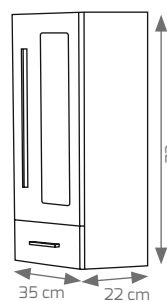

DISPONIBILIDAD

• El modelo Aramis se encuentra **en stock** en acabado blanco brillo.