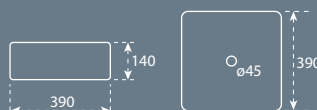

Sin rebosadero
Material cerámico

Modelo	390 x 390
ANUBIS	139 €