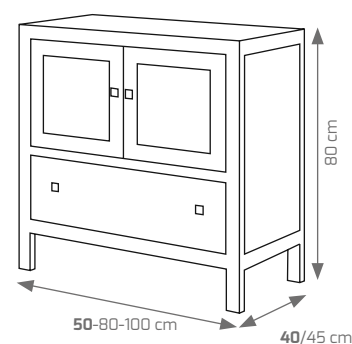

COMPOSICIÓN SOFÍA	50 Cm	80 Cm	100 Cm
MUEBLE RUSTICO SOFÍA CON PATAS NOGAL	282 €	375 €	439 €
ESPEJO SOFÍA MARCO MADERA SIN FOCO	78 €	82 €	107 €
LAVABO CERÁMICO CAIRO* / LÍNEA	77* €	80 €	119 €
LAVABO CERÁMICO RÚSTICO	X	109 €	155 €
JUEGO FOCOS RUSTICO ORO VIEJO / LED	19 € / 34 € (1 ud.)	43 € / 68 €	43 € / 68 €

COMPLEMENTOS SOFÍA	NOGAL
COLUMNA PIÉ SOFÍA 2 PUERTAS NOGAL 137x44x33	421 €
MÓDULO COLGAR SOFÍA 1 PUERTA + 1 CAJÓN 69x44x26,5	235 €

I.V.A. no incluido

DISPONIBILIDAD Y POSIBILIDADES DE FABRICACIÓN

- El modelo Sofía se encuentra **en stock** en acabado nogal.
- Posibilidad de fabricación en otros acabados incrementando un 10% sobre la terminación nogal. Ver muestrario serie Clásico / Rústico páginas nº 96 y 97, plazo de entrega 40 días aprox.
- Posibilidad de fabricación con puertas ciegas o cristal ácido, sin incremento de precio.