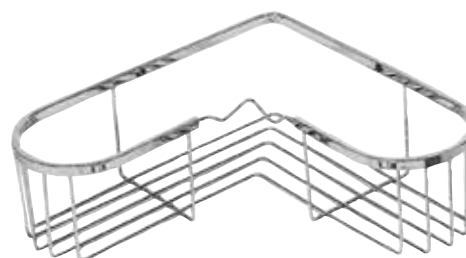

Portagel rincón cromo

Ref. 010	26 x 26 x 10 cm	37 €
Ref. 014	26 x 26 x 14 cm	42 €

Mod. 014
Portagel
recto cromo

26 x 12,5 x 14 cm

40 €

Mod. 063
Portagel
ángulo cromo

25 x 25 x 12,5 cm

59 €