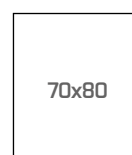

ESPEJOS DE BAÑO ACCESORIOS Y COMPLEMENTOS

COMPLEMENTOS MUEBLES DE BAÑO

ESPEJO MERCURY	50x90	60x80	70x80	80x80	90x70	100x70	120x80	140x80
CANTO ALUMINIO CROMO BRILLO. SIN FOCO. HORIZONTAL Y VERTICAL	82 €	83 €	89 €	92 €	97 €	98 €	116 €	124 €