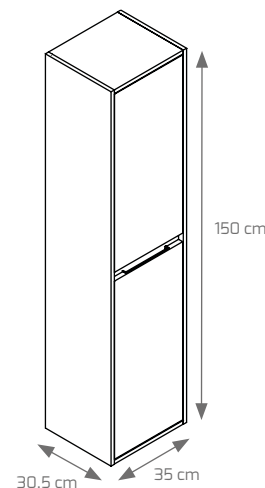

DISPONIBILIDAD Y POSIBILIDADES DE FABRICACIÓN

- El modelo Altea se encuentra **en stock** en acabados estructura blanco poro con frentes bambú o ebony.
- El acabado melamina hibernian no se encuentran en stock. Ver muestrario de fabricación y disponibilidad serie Mediterráneo páginas nº 120 y 121. Plazo de entrega 35 días.