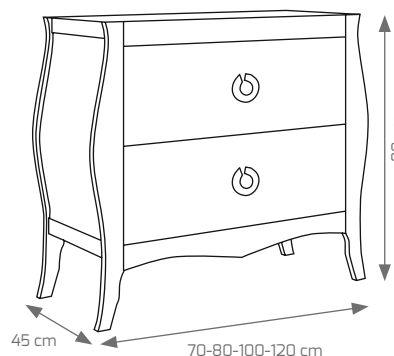

HQ CAJÓN ALTA CALIDAD

- Metálico
- Guías sincronizadas
- Extracción total
- Rodillos con autocierre.