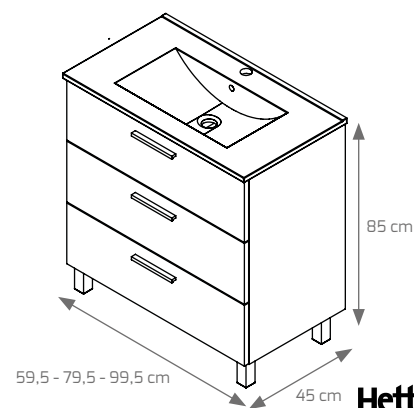

Hettich
Cajones
madera-textil
Alta calidad.
Guía oculta.