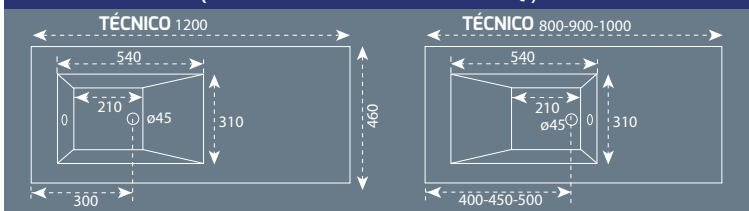

**800-900-1000
SENO DESPLAZADO
CON DESAGUE AL
CENTRO**

MODELO LYON (SENO DESPLAZADO DCHA. E IZQ.)