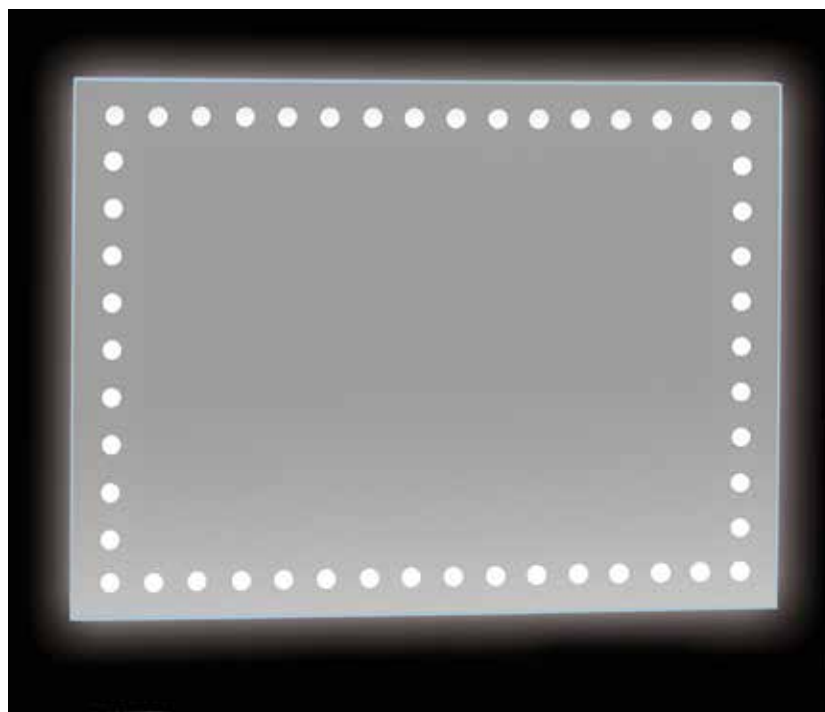

ESPEJO SEVILLA LED COD. B-921 (HORIZONTAL Y VERTICAL)

70x80	100x70
179 €	205 €

Protege el medio ambiente

20 más duradera

Mayor ahorro

I.V.A. no incluido