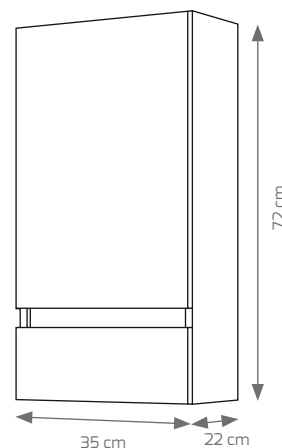

Moka

Gris metalizado

Composición Paula 2 cajones, 80 cm, espejo enmarcado mod. Coral.

Composición Paula 2 cajones, 80 cm blanco brillo, espejo enmarcado mod. Coral.

COMPOSICIÓN PAULA 2 CAJONES SUSPENDIDO	60 Cm	70 Cm	80 Cm
MUEBLE PAULA 2 CAJONES (TODOS LOS ACABADOS)	179 €	199 €	205 €
ESPEJO CORAL ENMARCADO MADERA (TODOS LOS ACABADOS)	67 €	73 €	77 €
ESPEJO CRISTAL MOD. SLIM 4 mm. CANTO PULIDO x ALTO 80 cm.	44 €	48 €	49 €
ESPEJO MOD. MARTE CON TRASERA DE MADERA	50 €	59 €	61 €
LAVABO DE CERÁMICA MOD. OLA O LÍNEA	70 €	76 €	80 €
COMPLEMENTO PAULA			
MÓDULO COLGAR PAULA-EKO 72x35x22. 1 PUERTA + 1 CAJÓN AP. DCHA (TODOS LOS ACABADOS)		149 €	