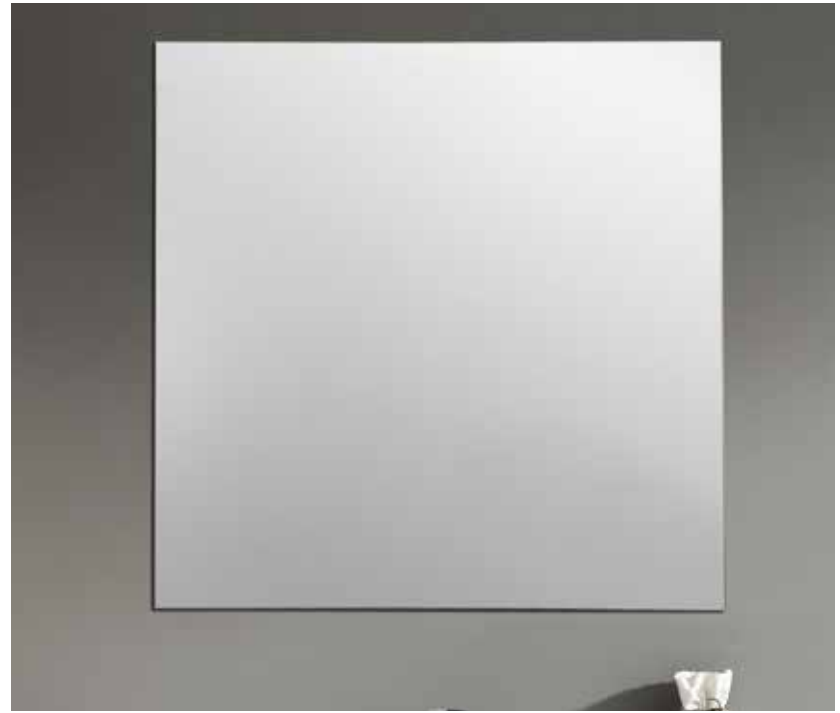

60x60	80x80	60x100
62 €	80 €	78 €
70x100	80x100	90x100
82 €	86 €	88 €

I.V.A. no incluido

ESPEJOS DE CRISTAL

ESPEJO 950 COD. B-906 (Horizontal y vertical)

60x80	80x80	60x100
55 €	57 €	58 €
70x100	80x100	120x80
61 €	65 €	76 €