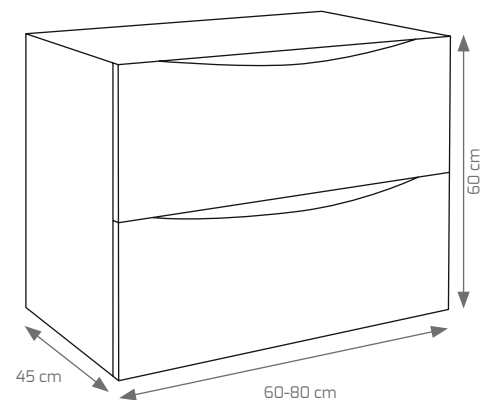

DISPONIBILIDAD Y POSIBILIDADES DE FABRICACIÓN

- El modelo Arco se encuentra **en stock** en acabados blanco brillo a combinar con detalles en plata, violeta, naranja, azul cobalto, verde pistacho, rojo y negro
- El espejo modelo Arco se servirá con detalles en el mismo color del mueble mientras haya existencias. Una vez agotadas existencias se servirá en blanco.