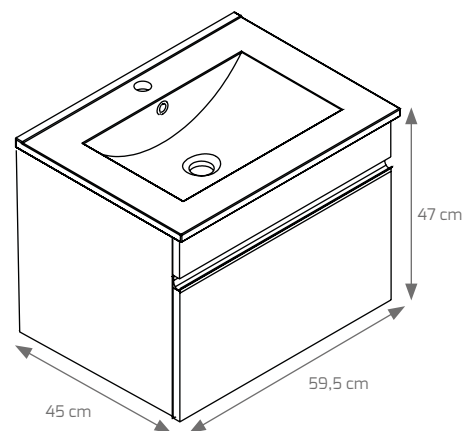

Composición Nules suspendido 60 cm gris brillo, con espejo Marte,

Composición Nules suspendido 60 cm blanco brillo, con espejo Marte,

Composición Nules suspendido 60 cm moka brillo, con espejo Marte,

COMPOSICIÓN NULES SUSPENDIDO, 1 CAJÓN	60 Cm
MUEBLE SUSPENDIDO NULES 1 CAJÓN EXTRAIBLE (todos los lacados)	165 €
ESPEJO MOD. MARTE CON TRASERA DE MADERA, 60x80cm, SIN FOCO.	50 €
ESPEJO CRISTAL MOD. SLIM 4mm SOLO LUNA CANTO PULIDO, 60x80cm, SIN FOCO.	44 €
CAMERINO MEDITERRÁNEO GRIS UGJ, (1 PUERTA), 60x80cm, SIN FOCO.	125 €
LAVABO CERÁMICO MOD. OLA O LINEA BLANCO	70 €