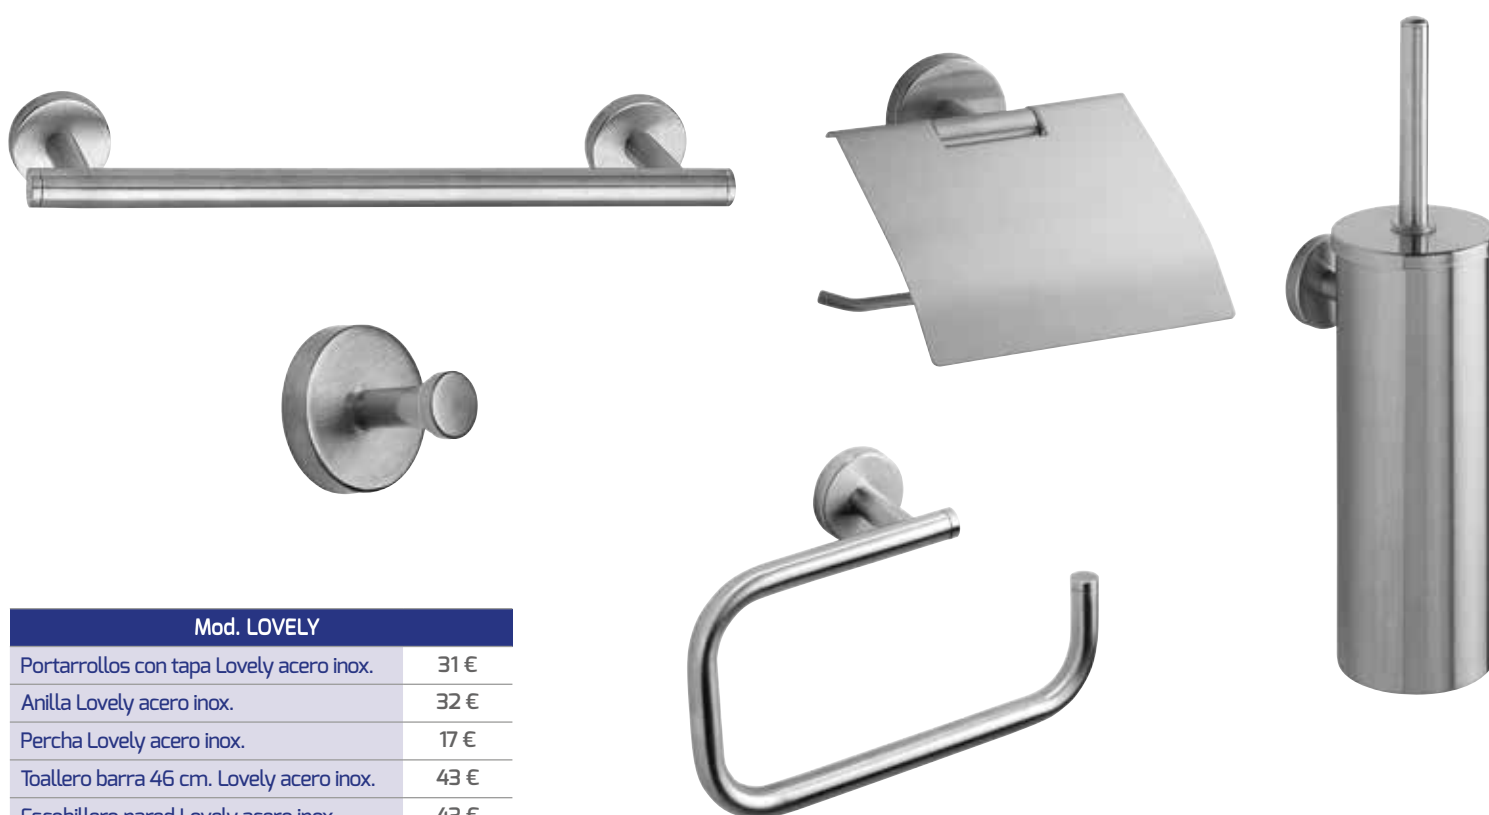

Armario camerino
mod. Angy blanco ABS 55x50x15
79 €

I.V.A. no incluido

LINE

Mod. LINE	
Portarrollos con tapa Line cromo	42 €
Anilla Line cromo 32,6 cm. (barra pequeña)	46 €
Percha Line cromo	20 €
Toallero barra 40 cm. Line cromo	50 €
Toallero barra 50 cm. Line cromo	53 €
Escobillero pared Line cromo	31 €
Portarrollos reserva Line cromo	33 €

LOVELY

Mod. LOVELY	
Portarrollos con tapa Lovely acero inox.	31 €
Anilla Lovely acero inox.	32 €
Percha Lovely acero inox.	17 €
Toallero barra 46 cm. Lovely acero inox.	43 €
Escobillero pared Lovely acero inox.	43 €

I.V.A. no incluido

NOAH

Mod. LINE	
Portarrollos con tapa Noah cromo 14,4 cm	38 €
Anilla Noah cromo (barras pequeña 23 cm)	36 €
Percha Noah cromo	22 €
Toallero barra 40 cm. Noah cromo	57 €
Toallero barra 50 cm. Noah cromo	63 €
Escobillero pared Noah cromo	50 €
Portarrollos reserva Noah cromo 13,1 cm	40 €
Dosificador pared Noah cromo	76 €