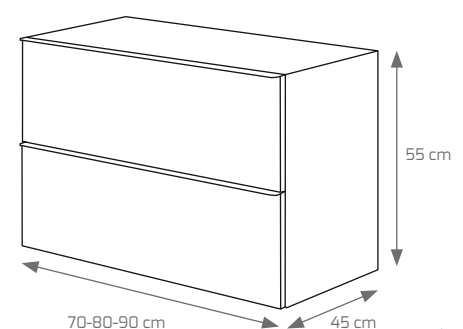

COMPOSICIÓN KENIA 2 CAJONES	70 Cm	80 Cm	90 Cm
MUEBLE KENIA SUSPENDIDO (TODOS LOS ACABADOS)	259 €	293 €	318 €
ESPEJO ÉLITE 1 TUBO LED	105 €	119 €	119 €
ESPEJO LIGHT LED PERIMETRAL	159 €	159 €	169 €
ESPEJO CRISTAL MOD. SLIM 4 mm SOLO LUNA CANTO PULIDO x ALTO 80 cm.	48 €	49 €	58 €
ESPEJO MOD. MARTE CON TRASERA DE MADERA	59 €	61 €	65 €
LAVABO DE CERÁMICA MOD. OLA O LÍNEA	76 €	80 €	105 €
LAVABO RESINA MOD. FAT	145 €	159 €	194 €
COMPLEMENTO KENIA			
COLUMNA SUSPENDIDA KENIA/CABO 110x35x27 1 PUERTAS AP. DCHA E IZQ. (TODOS LOS ACABADOS)		189 €	

FOCOS LED								SOPORTE
NIKITA BLANCO	PANDORA CROMO				VERÓNICA CROMO	EVA CROMO	SABRINA CROMO	MULTI ENGANCHE
	30 Cm	45 Cm	60 Cm	80Cm				
53 €	46 €	62 €	72 €	85 €	32 €	32 €	21 €	2 €

I.V.A. no incluido

DISPONIBILIDAD Y POSIBILIDADES DE FABRICACIÓN

- El modelo Kenia 2 cajones se encuentra **en stock** en los acabados: blanco brillo, grafito brillo, moka brillo, rojo burdeos y gris metalizado.