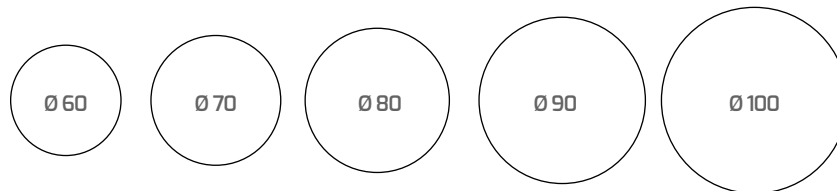

LOS COLORES DETALLADOS SON COMBINABLES CON LA SERIE CONFORT

ESPEJO ESFERA	Ø 60	Ø 70	Ø 80	Ø 90	Ø 100
MARCO MADERA CIRCULAR LACADO. SIN FOCO.	174 €	176 €	185 €	199 €	237 €