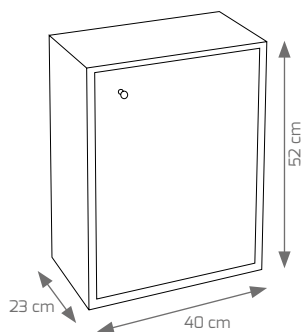

SUPER OFERTA

Composición Basic 40x23 cm, espejo Marte 40x52 cm.

SUPER OFERTA

Composición Basic 80x45 cm, espejo Slim.

COMPOSICIÓN BASIC LACADO BRILLO	40x23x52 cm.
CONJUNTO COMPLETO BASIC	175 €

I.V.A. no incluido