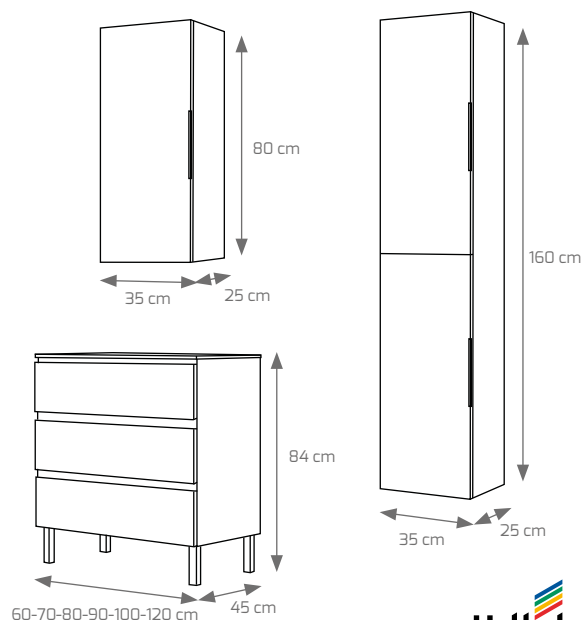

COMPOSICIÓN CATANIA	60 Cm	70 Cm	80 Cm	90 Cm	100 Cm	120 Cm	120 Cm
	1 SENO	1 SENO	1 SENO	1 SENO	1 SENO	1 SENO	2 SENOS
MUEBLE CATANIA 3 CAJONES LACADO O MELAMINA	439 €	452 €	452 €	463 €	463 €	499 €	499 €
MUEBLE SUSP. CATANIA 2 CAJONES LACADO O MELAM.	355 €	349 €	349 €	375 €	375 €	399 €	399 €
ESPEJO S/ ITALIA MARCO MADERA	71 €	80 €	80 €	94 €	94 €	122 €	122 €
ESPEJO CRISTAL MOD. SLIM 4 mm SOLO LUNA CANTO PULIDO, ALTURA 80cm.	44 €	48 €	49 €	58 €	61 €	79 €	79 €
LAVABO CERÁMICO MOD. OLA O LÍNEA	70 €	76 €	80 €	105 €	119 €	160 €	209 €
LAVABO RESINA MOD. FAT 5 Cm ALTO	124 €	145 €	159 €	194 €	196 €	243 €	259 €
LAVABO MINERAL- RESINA MOD. PLANO SENO IZQ O DCHA.	NO EXISTE	NO EXISTE	249 €	269 €	279 €	325 €	NO EXISTE
COMPLEMENTOS CATANIA							
COLUMNA COLGAR S/ ITALIA 160x35x25 MELAMINA O BLANCO AP. DCHA. E IZQ.							269 €
MODULO COLGAR S/ ITALIA 80x35x25 MELANINA O LACADO AP. DCHA. E IZQ.							169 €

FOCOS LED							
NIKITA BLANCO	PANDORA CROMO				VERÓNICA CROMO	EVA CROMO	SABRINA CROMO
	30 Cm	45 Cm	60 Cm	80Cm			
53 €	46 €	62 €	72 €	85 €	32 €	32 €	21 €

I.V.A. no incluido

DISPONIBILIDAD Y POSIBILIDADES DE FABRICACIÓN

- La serie Catania 3 cajones se encuentra **en stock** en las medidas de 60-70-80-100 en los acabados: blanco brillo, champagne, grafito, blanco/natural nebraska, gris nebraska, natural nebraska y wengué mali, para el resto de los acabados y medidas de 90 cm y 120 cm ver muestrario
- La serie Catania 2 cajones suspendida no se encuentra **en stock**, posibilidad de fabricación según muestrario serie Italia páginas nº 50 y 51, plazo de entrega 30 días aprox.
- Posibilidad de servicio con seno desplazado derecha e izquierda, plazo de entrega 30 días aprox.
- Posibilidad de fabricación especial a fondo reducido inferior de 45 cm, fabricación según fondo lavabo 36 cm o 39 cm, incremento 15%