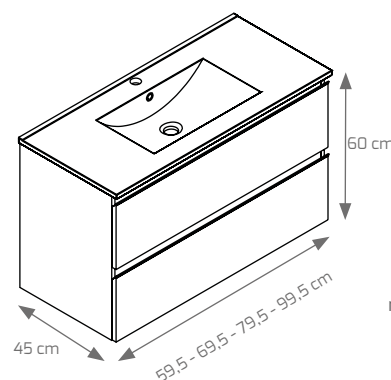

Hettich
Cajones
madera-textil
Alta calidad.
Guía oculta.