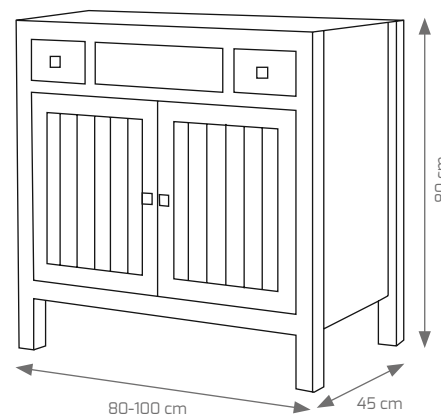

DISPONIBILIDAD Y POSIBILIDADES DE FABRICACIÓN

- El modelo Ibiza se encuentra **en stock** en los acabados blanco satinado y nogal claro, en las medidas de 80 y 100 cm.
- Posibilidad de fabricación en otros acabados con un **incremento del 10%**, ver muestrario serie Clásico / Rústico páginas nº 96 y 97, plazo de entrega 40 días aprox.