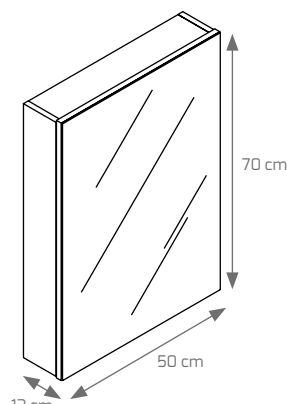

**FONDO
REDUCIDO
40 cm**

COMPOSICIÓN MARBELLA SUSPENDIDO, 1 CAJÓN		50 Cm
MUEBLE SUSPENDIDO MARBELLA 1 CAJÓN EXTRAIBLE (todos los lacados)		135 €
ESPEJO MOD. MARTE CON TRASERA DE MADERA, 50x80, SIN FOCO.		49 €
CAMERINO MEDITERRÁNEO GRIS UGJ, (1 PUERTA), 50x70, SIN FOCO.		110 €
LAVABO CERÁMICO BLANCO MOD. CAIRO 510x400		77 €

FOCOS LED						SOPORTE			
NIKITA BLANCO	PANDORA CROMO				VERÓNICA CROMO	EVA CROMO	SABRINA CROMO	MULTI ENGANCHE	
	30 Cm	45 Cm	60 Cm	80Cm					
53 €	46 €	62 €	72 €	85 €	32 €	32 €	21 €	2 €	

I.V.A. no incluido

DISPONIBILIDAD Y POSIBILIDADES DE FABRICACIÓN

- El modelo Marbella se encuentra **en stock** en acabados blanco brillo, gris brillo y moka brillo.