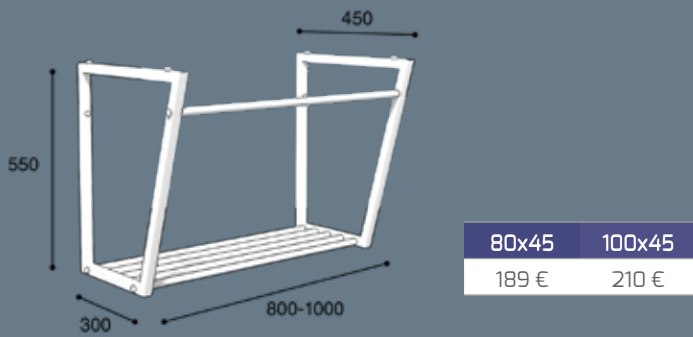

MODELO TALES