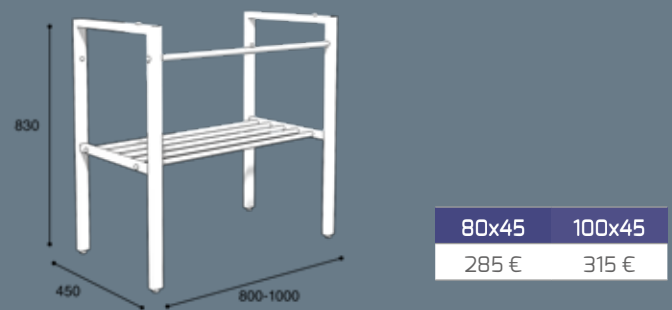

MODELO SEVILLA