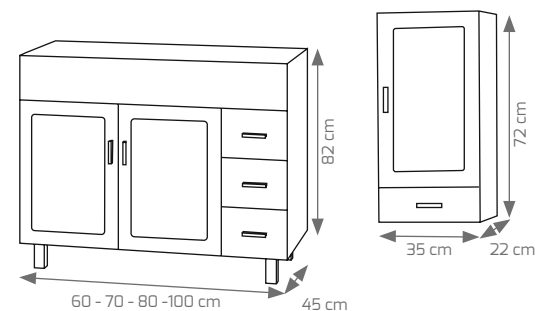

DISPONIBILIDAD Y POSIBILIDADES DE FABRICACIÓN

- El modelo Alcudia se encuentra **en stock** en acabados blanco brillo y wengué.
- El modelo Reus se encuentra **en stock** en acabado blanco brillo.