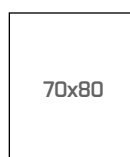

ESPEJOS DE BAÑO ACCESORIOS Y COMPLEMENTOS

COMPLEMENTOS MUEBLES DE BAÑO

ESPEJO MERCURY	50x90	60x80	70x80	80x80	90x70	100x70	120x80	140x80
CANTO ALUMINIO CROMO BRILLO. SIN FOCO. HORIZONTAL Y VERTICAL	82 €	83 €	89 €	92 €	97 €	98 €	116 €	124 €