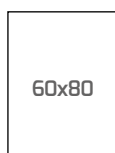

ESPEJO ARCO	60x75	80x75
LUNA CRISTAL PEGADA SOBRE MARCO MADERA CON FORMA BLANCO BRILLO. SIN FOCO.	69 €	75 €