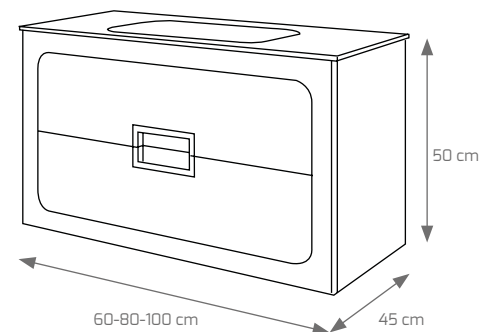

COMPOSICIÓN BARI	60 Cm	80 Cm	100 Cm
MUEBLE BARI (SOLO LACADOS)	355 €	375 €	398 €
ESPEJO S/ ITALIA MARCO MADERA	71 €	80 €	94 €
CAMERINO S/ ITALIA (SOLO LACADO) 2 PUERTAS	195 €	225 €	259 €
ESPEJO CRISTAL MOD. SLIM 4 mm SOLO LUNA CANTO PULIDO, ALTURA 80 cm	44 €	49 €	61 €
ESPEJO MOD. FASHION (ILUMINACIÓN LED)	128 €	148 €	154 €
LAVABO CERÁMICO MOD. OLA O LINEA BLANCO	70 €	80 €	119 €
LAVABO MOD. MOSCÚ MASA BLANCA	185 €	199 €	235 €

NIKITA BLANCO	FOCOS LED				VERÓNICA CROMO	EVA CROMO	SABRINA CROMO	SOPORTE MULTI ENGANCHE
	30 Cm	45 Cm	60 Cm	80Cm				
53 €	46 €	62 €	72 €	85 €	32 €	32 €	21 €	2 €

I.V.A. no incluido

DISPONIBILIDAD Y POSIBILIDADES DE FABRICACIÓN

- El modelo Bari se encuentra **en stock** en los acabados: Blanco, champagne, gris, chocolate/champagne.
- El modelo Bari se fabrica exclusivamente en lacados, con posibilidad incluso de combinarlos, para resto de terminaciones ver muestrario serie Italia pág. nº 50 y 51, plazo de entrega 30 días aprox.
- Posibilidad de servicio con seno desplazado derecha e izquierda, plazo de entrega 30 días aprox.
- Posibilidad de fabricación especial a fondo reducido inferior de 45 cm, fabricación según fondo lavabo 36 cm o 39 cm, incremento 15%, plazo de entrega 30 días aprox.