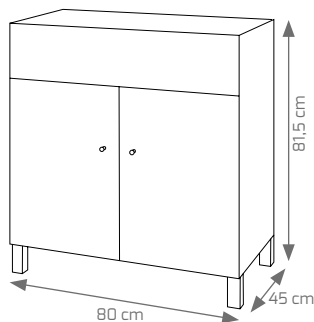

SUPER OFERTA

Composición Basic 40x23 cm, espejo Marte 40x52 cm.

SUPER OFERTA

Composición Basic 80x45 cm, espejo Slim.

COMPOSICIÓN BASIC LACADO BRILLO	40x23x52 cm.
CONJUNTO COMPLETO BASIC	175 €

I.V.A. no incluido