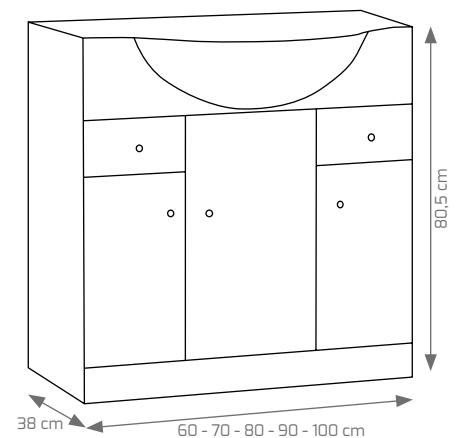

DISPONIBILIDAD

• El modelo Bisel se encuentra **en stock** en acabado blanco brillo.