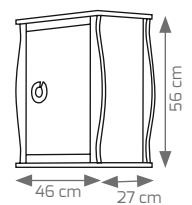

COMPLEMENTOS MOZART

COLUMNA PIÉ MOZART 2 PUERTAS 137,5 x 48,5 x 34	539 €
MÓDULO COLGAR MOZART 1 PUERTA 56 x 46 x 27	299 €

I.V.A. no incluido

DISPONIBILIDAD Y POSIBILIDADES DE FABRICACIÓN

- El modelo Mozart se encuentra **en stock** en los acabados visión beige y blanco plata, en las medidas de 80 y 100 cm.
- Posibilidad de fabricación en otros acabados en el mismo precio, ver muestrario serie Clásico / Rústico páginas nº 96 y 97, plazo de entrega 40 días aprox.
- Para medidas de 70 y 120 cm. plazo de entrega de 40 días aprox.