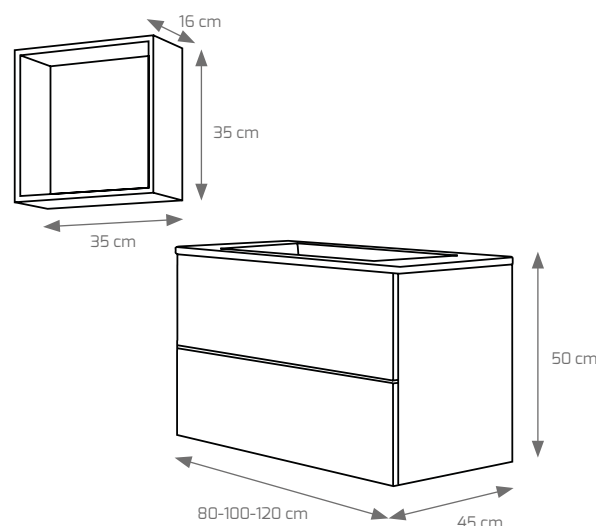

COMPOSICIÓN PUSH-PULL	60 Cm	80 Cm	100 Cm	120 Cm	120 Cm
	1 SENO	1 SENO	1 SENO	1 SENO	2 SENOS
MUEBLE PUSH-PULL CHASIS BLANCO/CAJONES MELAMINA O LACADO	335 €	353 €	372 €	398 €	398 €
MUEBLE PUSH-PULL CHASIS NEGRO/CAJONES MELAMINA O LACADO	415 €	449 €	469 €	499 €	499 €
ESPEJO S/ ITALIA MARCO MADERA	71 €	80 €	94 €	122 €	122 €
ESPEJO CRISTAL MOD. SLIM 4 mm SOLO LUNA CANTO PULIDO, ALT. 80	44 €	49 €	61 €	79 €	79 €
ESPEJO MOD. ÉLITE (ILUMINACIÓN LED)	105 €	119 €	125 €	149 €	149 €
ESPEJO MOD. FASHION (ILUMINACIÓN LED)	128 €	148 €	154 €	169 €	169 €
LAVABO CERÁMICO MOD. OLA O LÍNEA	70 €	80 €	119 €	160 €	209 €
LAVABO RESINA MOD. FAT 5 cm ALTO	124 €	159 €	196 €	243 €	259 €
LAVABO MINERAL - RESINA MOD. PLANO SENO CENTRADO	189 €	249 €	279 €	325 €	369 €
LAVABO MINERAL - RESINA MOD. PLANO SENO IZQ. O DERECHA	NO EXISTE	249 €	279 €	325 €	NO EXISTE
COMPLEMENTOS PUSH-PULL					
MÓDULO COLGAR PUSH-PULL BLANCO/MELAMINA 35 x 35 x 16 cm				62 €	
MÓDULO COLGAR PUSH-PULL NEGRO/MELAMINA 35 x 35 x 16 cm				75 €	

FOCOS LED							
NIKITA BLANCO	PANDORA CROMO				VERÓNICA CROMO	EVA CROMO	SABRINA CROMO
	30 Cm	45 Cm	60 Cm	80 Cm			
53 €	46 €	62 €	72 €	85 €	32 €	32 €	21 €

I.V.A. no incluido

DISPONIBILIDAD Y POSIBILIDADES DE FABRICACIÓN

- La serie Push-Pull se encuentra **disponible** en los acabados: Chasis blanco/frente natural nebraska, nogal gladston, blanco y hormigón. Resto de acabados tanto en melaminas como en lacados ver pág. nº 50 y 51. Plazo de entrega 30 días aprox.
- Posibilidad de servicio con seno desplazado izq. o dcha. Plazo de entrega 30 días aprox.