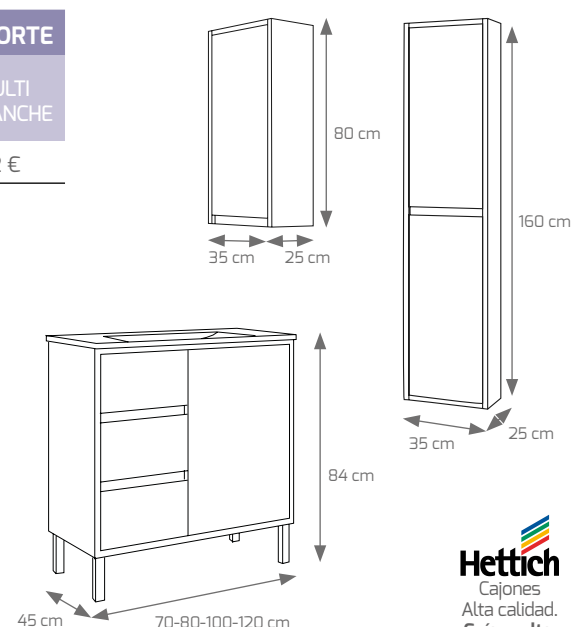

COMPOSICIÓN ROMA	70 Cm	80 Cm	100 Cm	120 Cm
MUEBLE ROMA (LACADO, MELAMINAS O COMBINADOS)	378 €	385 €	405 €	439 €
ESPEJO S/ ITALIA MARCO MADERA	80 €	80 €	94 €	122 €
LAVABO CERÁMICO MOD. OLA O LINEA BLANCO	76 €	80 €	119 €	160 €
LAVABO MINERAL- RESINA MOD. PLANO SENO IZQUIERDA	NO EXISTE	249 €	279 €	325 €
COMPLEMENTO ROMA				
COLUMNA COLGAR S/ ROMA 160x35x25 LACADO, MELAMINA O COMBINADO AP. DCHA. E IZQUIERDA			269 €	
MODULO COLGAR S/ ROMA 80x35x25 MELAMINA O LACADO AP. DCHA. E IZQ.			169 €	

FOCOS LED						SOPORTE		
NIKITA BLANCO	PANDORA CROMO				VERÓNICA CROMO	EVA CROMO	SABRINA CROMO	MULTI ENGANCHE
	30 Cm	45 Cm	60 Cm	80Cm				
53 €	46 €	62 €	72 €	85 €	32 €	32 €	21 €	2 €

I.V.A. no incluido

DISPONIBILIDAD Y POSIBILIDADES DE FABRICACIÓN

- El modelo Roma se mantiene **en stock** en las combinaciones natural nebraska/blanco y wengué mali/blanco, posibilidad de fabricación solo en lacado, melamina o combinado, para resto de posibilidades ver muestrario serie Italia pág. nº 50 y 51, plazo de entrega 30 días aprox.
- Posibilidad de servicio con seno desplazado solo izq. para dimensiones 80, 100 y 120 cm., plazo de entrega 30 días aprox.
- Posibilidad de fabricación especial a fondo reducido inferior de 45 cm, fabricación según fondo lavabo 36 cm o 39 cm, incremento 15%, plazo de entrega 30 Días aprox.
- Fabricación cajón interior de madera con guía oculta modelo Hettich.