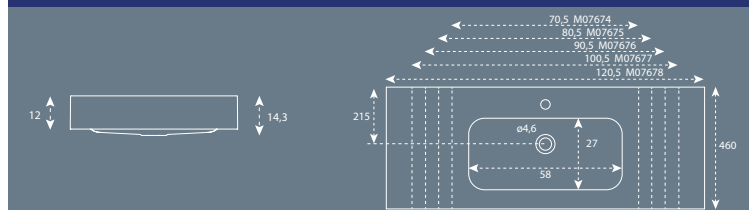

LAVABOS DE RESINA PARA MUEBLE

**800-900-1000
SENO DESPLAZADO
CON DESAGUE AL
CENTRO**

(*) Instalar para módulo seno 60 cm.
(**) Instalar para módulo seno 70 cm.