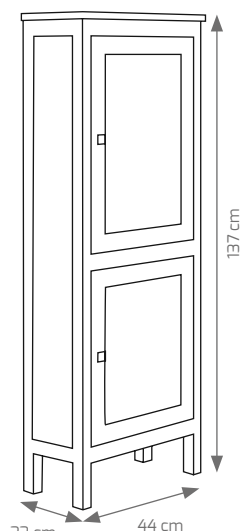

COMPOSICIÓN SOFÍA	50 Cm	80 Cm	100 Cm
MUEBLE RUSTICO SOFÍA CON PATAS NOGAL	282 €	375 €	439 €
ESPEJO SOFÍA MARCO MADERA SIN FOCO	78 €	82 €	107 €
LAVABO CERÁMICO CAIRO* / LÍNEA	77* €	80 €	119 €
LAVABO CERÁMICO RÚSTICO	X	109 €	155 €
JUEGO FOCOS RUSTICO ORO VIEJO / LED	19 € / 34 € (1 ud.)	43 € / 68 €	43 € / 68 €

COMPLEMENTOS SOFÍA	NOGAL
COLUMNA PIÉ SOFÍA 2 PUERTAS NOGAL 137x44x33	421 €
MÓDULO COLGAR SOFÍA 1 PUERTA + 1 CAJÓN 69x44x26,5	235 €

I.V.A. no incluido

DISPONIBILIDAD Y POSIBILIDADES DE FABRICACIÓN

- El modelo Sofía se encuentra **en stock** en acabado nogal.
- Posibilidad de fabricación en otros acabados incrementando un 10% sobre la terminación nogal. Ver muestrario serie Clásico / Rústico páginas nº 96 y 97, plazo de entrega 40 días aprox.
- Posibilidad de fabricación con puertas ciegas o cristal ácido, sin incremento de precio.