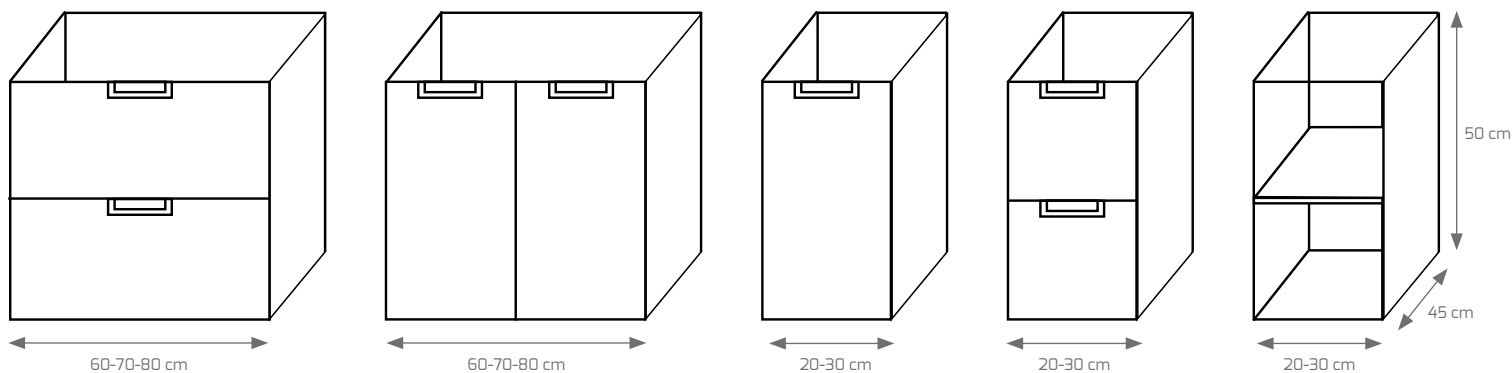

COMPOSICIÓN TREVI MÓDULOS CENTRALES	60 cm	70 cm	80 CM.
MÓDULO CENTRAL 2 CAJONES ROBLE JOPLIN Y ROBLE BARDOLINO	315 €	320 €	325 €
MÓDULO CENTRAL 2 PUERTAS ROBLE JOPLIN Y ROBLE BARDOLINO	245 €	255 €	265 €
MÓDULO CENTRAL 2 CAJONES (TODOS LOS LACADOS)	315 €	320 €	335 €
MÓDULO CENTRAL 2 PUERTAS (TODOS LOS LACADOS)	250 €	265 €	275 €