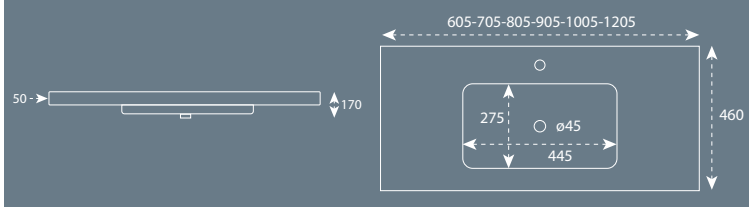

MODELO FAT 2 SENOS