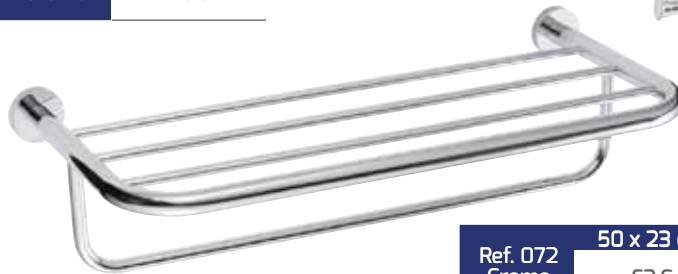

6 LITROS

30 €

I.V.A. no incluido

Ref. 073
Cromo 50 x 23 cm
85 €

Ref. 071
Cromo + 3 perchas 46 x 26 cm
69 €

Ref. 072
Cromo 50 x 23 cm
62 €

PERCHEROS LATÓN

Mod. Viena Cromo	Doble 10 cm	Triple 17 cm	Cuádruple 24 cm
	14 €	19 €	23 €

PIEZAS AUXILIAR PARA MUEBLE

Para instalar en el costado del mueble antes de colocar la encimera

Portarrollos Ref. 082 Cromo (latón) 16 cm
15 €

Toallero recto Ref. 081 Cromo (latón) 38 cm
29 €

ESPEJOS DE AUMENTO