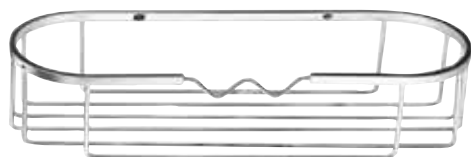

Mod. 1061
Portagel
recto cromo

42 x 9,5 x 11 cm

65 €