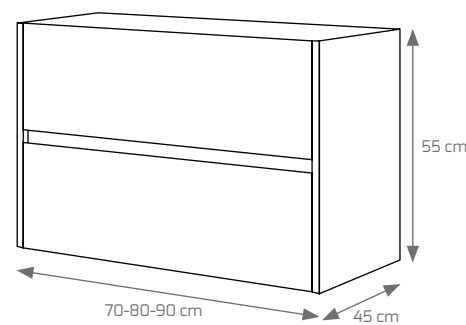

FOCOS LED						SOPORTE		
NIKITA BLANCO	PANDORA CROMO			VERÓNICA CROMO	EVA CROMO	SABRINA CROMO	MULTI ENGANCHE	
	30 Cm	45 Cm	60 Cm	80Cm				
53 €	46 €	62 €	72 €	85 €	32 €	32 €	21 €	2 €