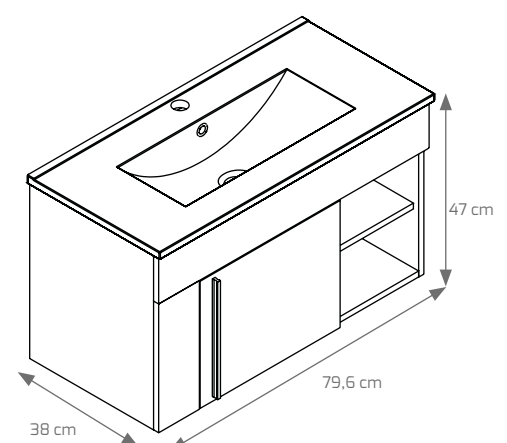

COMPOSICIÓN GERONA SUSPENDIDO, 1 PUERTA 80 Cm

MUEBLE SUSPENDIDO GERONA 1 PUERTA BLANCO PORO CON ESTRUCTURA CAMBRIAN O BRITANNIA.	141 €
ESPEJO MOD. MARTE CON TRASERA DE MADERA, 80x80, SIN FOCO.	61 €
CAMERINO SERIE MEDITERRÁNEO 80x80x14, CAMBRIAN O BRITANNIA.	145 €
LAVABO CERÁMICO MOD. MILÁN BLANCO, 81x39	91 €

COMPLEMENTO GERONA

COLUMNA COLGAR GERONA 150x35x30, 2 PUERTAS, CAMBRIAN O BRITANNIA.. APERTURA DCHA. O IZQ.	189 €

FOCOS LED						SOPORTE		
NIKITA BLANCO	PANDORA CROMO				VERÓNICA CROMO	EVA CROMO	SABRINA CROMO	MULTI ENGANCHE
	30 Cm	45 Cm	60 Cm	80Cm				
53 €	46 €	62 €	72 €	85 €	32 €	32 €	21 €	2 €

I.V.A. no incluido

DISPONIBILIDAD Y POSIBILIDADES DE FABRICACIÓN

- El modelo Gerona se encuentra **en stock** en acabados puerta blanco poro con estructura cambrian o britannia.
- El modelo Gerona se puede solicitar sin ningún costo con la puerta en el mismo color que el mueble de baño (Cambrian y Britannia)