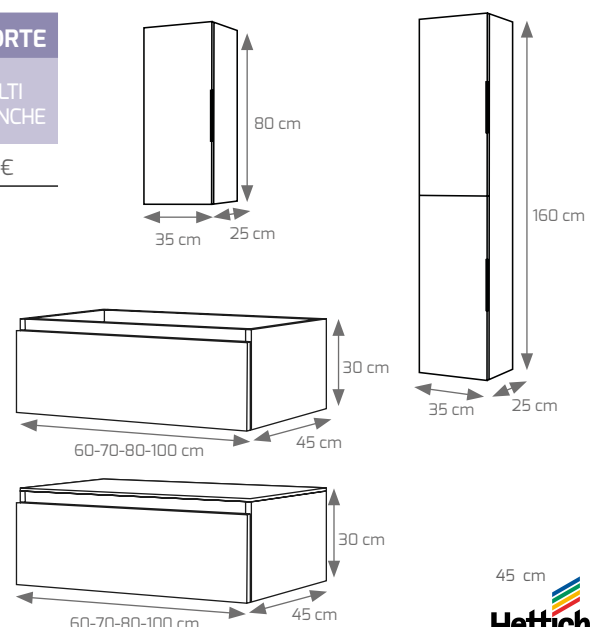

45 cm
Hettich
Cajones
Alta calidad.