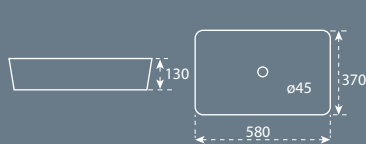

Sin rebosadero
Material cerámico

Modelo **KEOPS** **580 x 370**
165 €