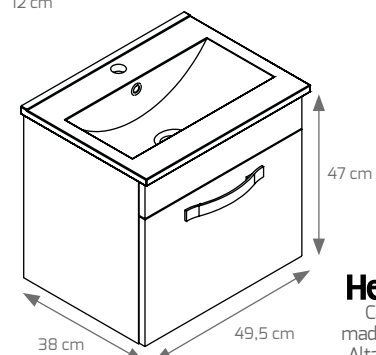

**FONDO
REDUCIDO
40 cm**

COMPOSICIÓN MARBELLA SUSPENDIDO, 1 CAJÓN		50 Cm
MUEBLE SUSPENDIDO MARBELLA 1 CAJÓN EXTRAIBLE (todos los lacados)		135 €
ESPEJO MOD. MARTE CON TRASERA DE MADERA, 50x80, SIN FOCO.		49 €
CAMERINO MEDITERRÁNEO GRIS UGJ, (1 PUERTA), 50x70, SIN FOCO.		110 €
LAVABO CERÁMICO BLANCO MOD. CAIRO 510x400		77 €

FOCOS LED						SOPORTE			
NIKITA BLANCO	PANDORA CROMO				VERÓNICA CROMO	EVA CROMO	SABRINA CROMO	MULTI ENGANCHE	
	30 Cm	45 Cm	60 Cm	80Cm					
53 €	46 €	62 €	72 €	85 €	32 €	32 €	21 €	2 €	

I.V.A. no incluido

DISPONIBILIDAD Y POSIBILIDADES DE FABRICACIÓN

- El modelo Marbella se encuentra **en stock** en acabados blanco brillo, gris brillo y moka brillo.