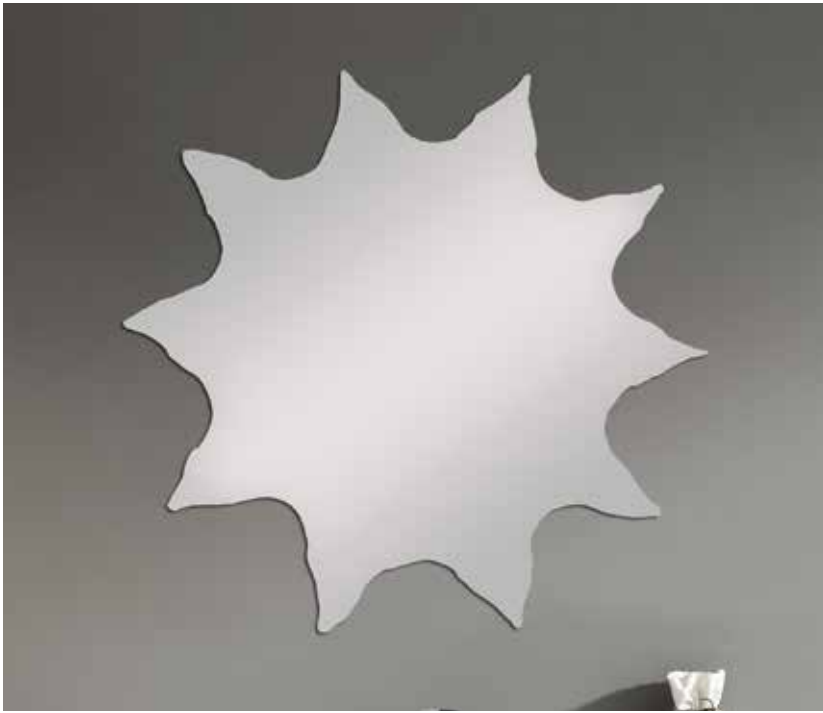

ESPEJO ECLIPSE LED

70x70	80x70
219 €	249 €

ESPEJO SEVILLA LED COD. B-921 (HORIZONTAL Y VERTICAL)

70x80	100x70
179 €	205 €

Protege el medio ambiente

20 más duradera

Mayor ahorro

I.V.A. no incluido