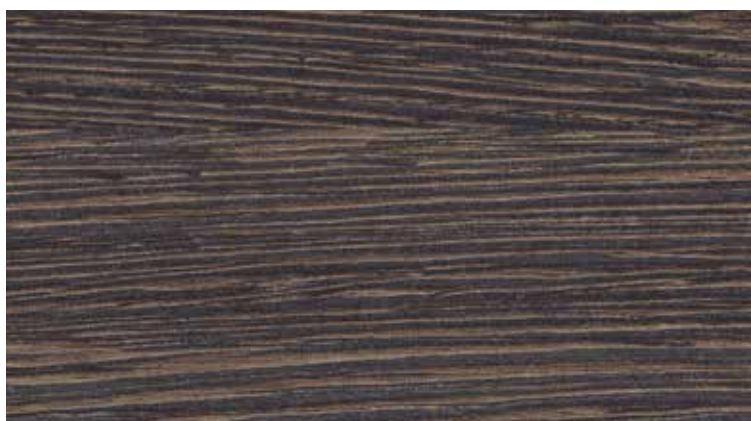

HORMIGÓN

NOGAL GLADSTON

NEBRASKA GRIS

NEBRASKA NATURAL

WENGUÉ MALI

ROBLE JOPLIN
(Exclusiva para mod.: Etna, Push, Monza y Modular Trevi)

ROBLE BARDOLINO
(Exclusiva para mod.: Push, Modular Trevi y Milán)

TABACO CRAFT
(Exclusiva para modelo: Milán, Push y Monza)