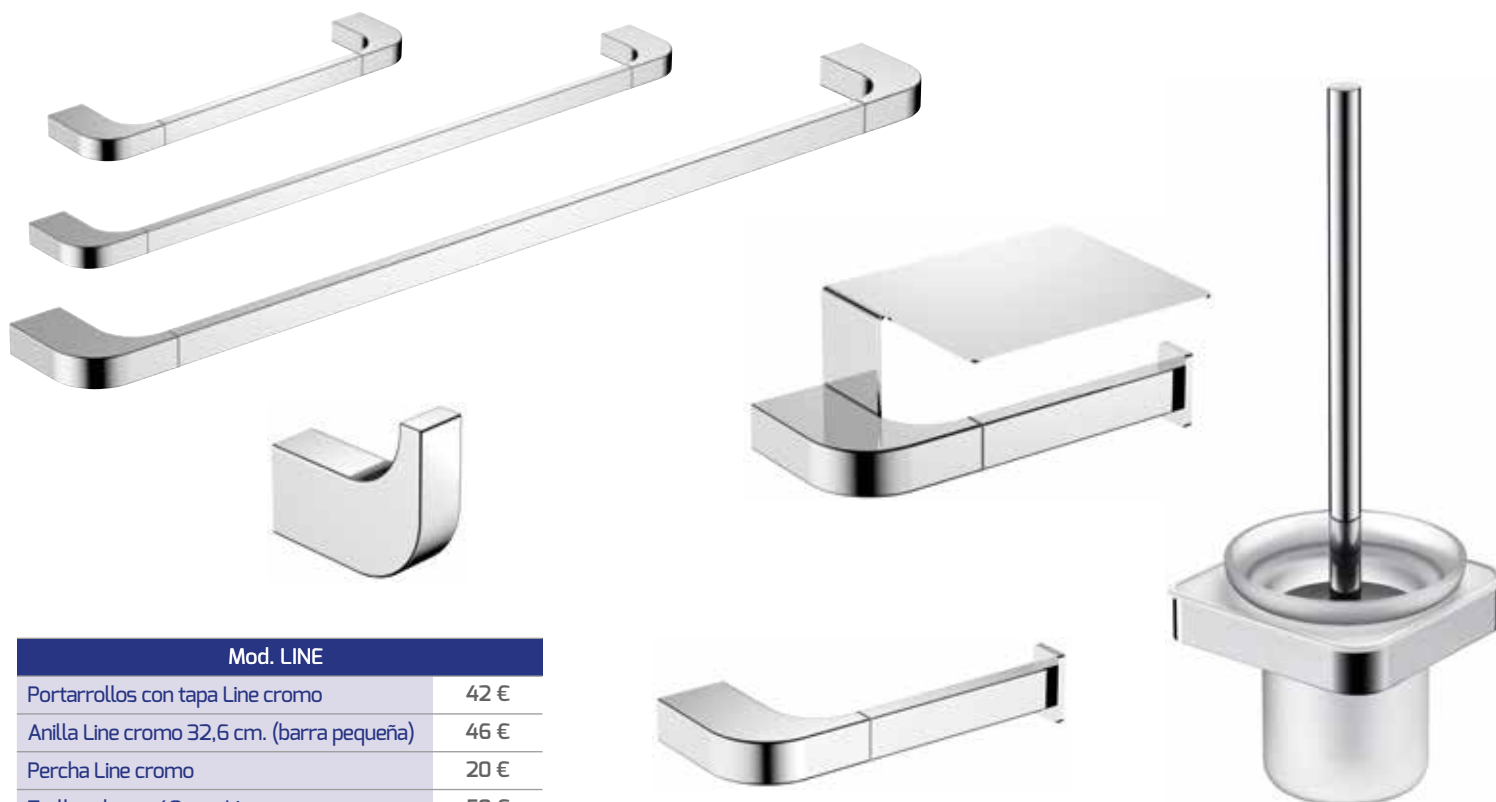

ARMARIOS DE ACERO INOXIDABLE

Armario acero inox.
mod. Nova 45 60x46x13
155 €

Armario acero inox.
mod. Nova 60 50x63x13
175 €

Armario acero inox.
mod. Nova 70 50x70x13
195 €

ARMARIOS DE ABS

Armario camerino mod.
Rando blanco ABS 59x51x16
81 €

Armario camerino
mod. Angy blanco ABS 55x50x15
79 €

I.V.A. no incluido

LINE

Mod. LINE	
Portarrollos con tapa Line cromo	42 €
Anilla Line cromo 32,6 cm. (barra pequeña)	46 €
Percha Line cromo	20 €
Toallero barra 40 cm. Line cromo	50 €
Toallero barra 50 cm. Line cromo	53 €
Escobillero pared Line cromo	31 €
Portarrollos reserva Line cromo	33 €

LOVELY

Mod. LOVELY	
Portarrollos con tapa Lovely acero inox.	31 €
Anilla Lovely acero inox.	32 €
Percha Lovely acero inox.	17 €
Toallero barra 46 cm. Lovely acero inox.	43 €
Escobillero pared Lovely acero inox.	43 €