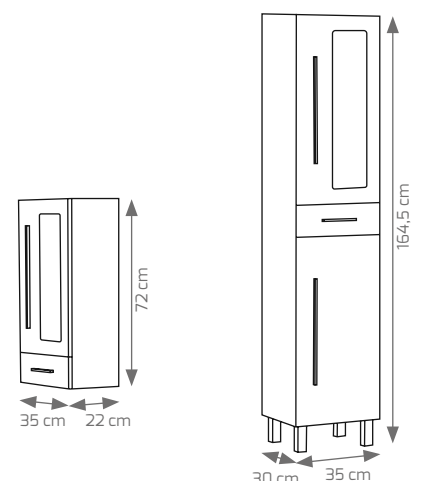

DISPONIBILIDAD

• El modelo Coral se encuentra **en stock** en acabado blanco brillo.