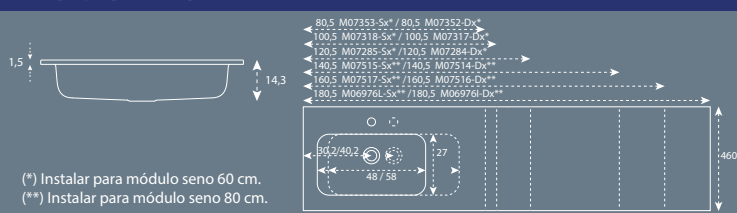

MODELO PLANO

LAVABOS DE RESINA Y MINERAL RESINA											
	60	70	80	90	100	120	140	160	180	200	240
FAT	124 €	145 €	159 €	194 €	196 €	243 €	×	×	×	×	×
FAT 2 SENOS	×	×	×	×	×	259 €	335 €	×	×	×	×
LYON SENO DESPLAZADO IZQ./DCHA.	×	×	215 €	245 €	245 €	309 €	×	×	×	×	×
MALAGA	149 €	×	155 €	×	170 €	249 €	×	×	×	×	×
MALAGA 2 SENOS	×	×	×	×	×	209 €	349 €	×	×	×	×
BELMONTE	320 €	395 €	405 €	415 €	435 €	495 €	×	×	×	×	×
BELMONTE 2 SENOS	×	×	×	×	×	540 €	595 €	×	×	×	×
BELMONTE SENO DESPLAZADO IZQ./DCHA.	×	×	×	×	×	515 €	×	×	×	×	×
PLAYA	205 €	245 €	258 €	278 €	289 €	345 €	×	×	×	×	×
PLAYA SENO DESPLAZADO IZQ./DCHA.	×	×	×	×	×	345 €	×	×	×	×	×
PLAYA 2 SENOS	×	×	×	×	×	390 €	399 €	×	×	×	×
TAJ	209 €	255 €	269 €	285 €	299 €	349 €	×	×	×	×	×
TAJ SENO DESPLAZADO IZQ./DCHA.	×	×	×	×	×	349 €	×	×	×	×	×
TAJ 2 SENOS	×	×	×	×	×	409 €	429 €	×	×	×	×
MOSCÚ	185 €	195 €	199 €	225 €	235 €	269 €	×	×	×	×	×
PLANO	189 €	229 €	249 €	269 €	279 €	325 €	×	×	×	685 €	×
PLANO SENO DESPLAZADO IZQ./DCHA.	×	×	249 €	269 €	279 €	325 €	379 €	475 €	725 €	×	×
PLANO 2 SENOS	×	×	×	×	×	369 €	389 €	539 €	579 €	625 €	749 €

I.V.A. no incluido