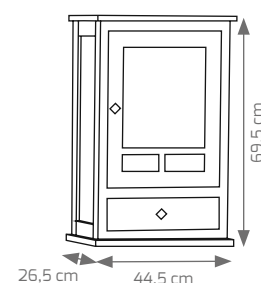

COMPOSICIÓN BERLÍN	60 Cm	80 Cm
MUEBLE RUSTICO BERLÍN NOGAL	471 €	435 €
MUEBLE RUSTICO BERLÍN BLANCO ROTO	432 €	469 €
MUEBLE RUSTICO BERLÍN AZUL GLACÉ	432 €	469 €
ESPEJO RUSTICO BERLÍN NOGAL SIN FOCOS	108 €	121 €
ESPEJO RUSTICO BERLÍN BLANCO ROTO SIN FOCOS	117 €	131 €
ESPEJO RUSTICO BERLÍN AZUL GLACÉ SIN FOCOS	117 €	131 €
LAVABO CERÁMICO MOD. RÚSTICO	102 €	109 €
LAVABO CERÁMICO OLA O LÍNEA	70 €	80 €
JUEGO FOCOS RUSTICO ORO VIEJO SIENA / LED	43 € / 68 €	43 € / 68 €

COMPLEMENTOS BERLÍN	NOGAL	BLANCO ROTO	AZUL GLACÉ
COLUMNA PIÉ BERLÍN 1 PUERTA + 4 CAJONES 137 x 48 x 33,5	498 €	538 €	538 €
MÓDULO COLGAR BERLÍN 1 PUERTA + 1 CAJÓN 69,5 x 44,5 x 26,5	279 €	299 €	299 €

I.V.A. no incluido

DISPONIBILIDAD Y POSIBILIDADES DE FABRICACIÓN

- El modelo Berlín se encuentra **en stock** en acabado nogal, blanco roto y azul glacé.
- Posibilidad de fabricación en otros acabados incrementando un 10% sobre la terminación nogal. Ver muestrario serie Clásico / Rústico páginas nº 96 y 97, plazo de entrega 40 días aprox.
- Posibilidad de fabricación con puertas ciegas o cristal ácido, sin incremento de precio.