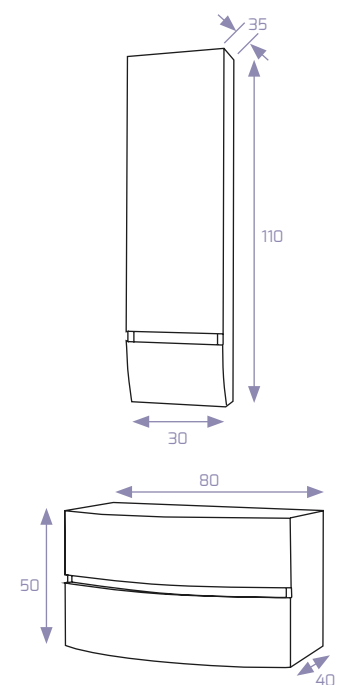

COMPOSICIÓN SAVONA		80 Cm
MUEBLE SAVONA LACADO		449 €
ESPEJO ITALIA 80x70 MARCO MADERA		80 €
CAMERINO SERIE ITALIA		225 €
ESPEJO ÉLITE 80x80 (1 TUBO LED)		119 €
LAVABO MINERAL - RESINA MOD. MOON 81x46		249 €
COMPLEMENTO SAVONA		
COLUMNA SAVONA 1 PUERTA + 1 CAJÓN 110x30x35		269 €

FOCOS LED						SOPORTE		
NIKITA BLANCO	PANDORA CROMO				VERÓNICA CROMO	EVA CROMO	SABRINA CROMO	MULTI ENGANCHE
	30 Cm	45 Cm	60 Cm	80cm				
53 €	46 €	62 €	72 €	85 €	32 €	32 €	21 €	2 €

I.V.A. no incluido

DISPONIBILIDAD Y POSIBILIDADES DE FABRICACIÓN

- El modelo Savona se encuentra **disponible** en los acabados: Blanco brillo, grafito, champagne, grafito/gris.
- Posibilidad de fabricación en otros acabados solo lacados ver muestrario serie Italia páginas nº 50 y 51. Plazo de entrega aproximado 30 días.
- Posibilidad de fabricación en un solo color de lacado o bicolor.