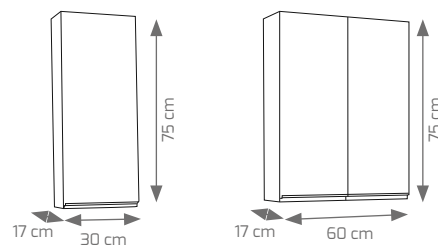

PRECIOS EN PÁG. SIGUIENTE