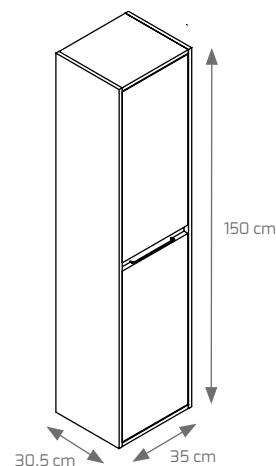

Hettich
Cajones
madera-textil
Alta calidad.
Guía oculta.