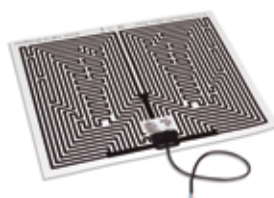

PLACA ANTIVAHO		
MEDIDAS	POTENCIA	€
40X40 cm.	36W	28€