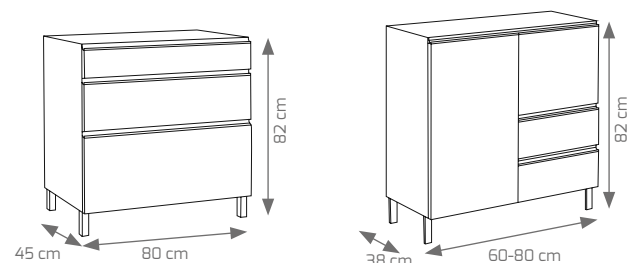

Composición Navia 120x45 wengué (1 seno), espejo Mercury, foco Verónica LED