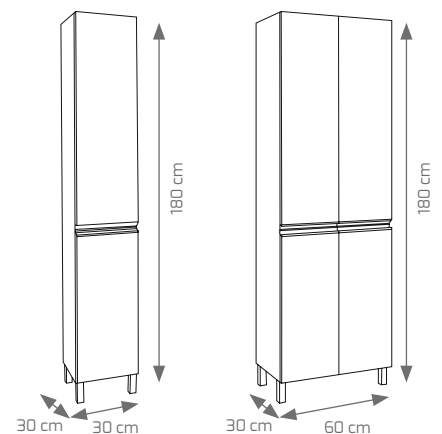

**FONDO
REDUCIDO
39 cm**

COMPOSICIÓN SENA BLANCO FONDO REDUCIDO	60 cm	80 cm
MUEBLE SENA 2 CAJONES + 2 PUERTAS BLANCO, FONDO 38 cm.	199 €	235 €
ESPEJO BORA CON MARCO DE MADERA BLANCO	69 €	75 €
LAVABO CERÁMICO MOD. CALIFORNIA FONDO 39 cm.	103 €	142 €
LAVABO CERÁMICO MOD. MILÁN FONDO 39 cm.	82 €	91 €

COMPOSICIÓN SKY BLANCO Y WENGUÉ	80 cm
MUEBLE SKY TRES CAJONES CON PATAS BLANCO Y WENGUÉ	265 €
ESPEJO BORA CON MARCO DE MADERA SIN FOCO BLANCO Y WENGUÉ	75 €
LAVABO CERÁMICO MOD. OLA O LÍNEA	80 €

COMPLEMENTOS SENA / SKY	BLANCO Y WENGUÉ
MÓDULO COLGAR SENA/SKY 30x75x17	1 119 €
MÓDULO COLGAR SENA/SKY 60x75x17	2 149 €
COLUMNA DE PIÉ SENA/SKY 180x30x30	3 179 €
COLUMNA DE PIÉ SENA/SKY 180x60x30	4 239 €

FOCOS LED					SOPORTE
NIKITA BLANCO	PANDORA CROMO 30 Cm	VERÓNICA CROMO	EVA CROMO	SABRINA CROMO	MULTI ENGANCHE
53 €	46 €	32 €	32 €	21 €	2 €

I.V.A. no incluido

DISPONIBILIDAD

- El modelo Sky se encuentra **en stock** en acabado blanco brillo y wengué.
- El modelo Sena se encuentra **en stock** en acabado blanco brillo.