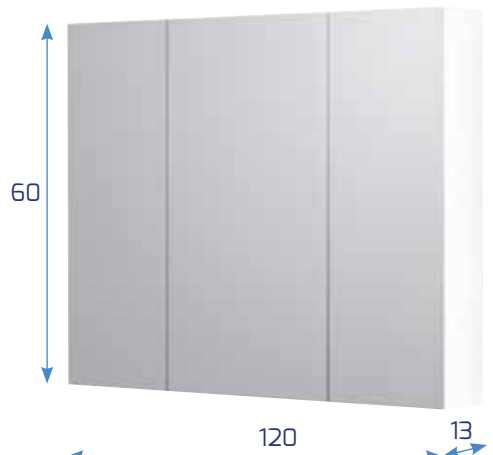

Camerino Serie Itália 3 puertas, sin foco

60x120x13
289 €