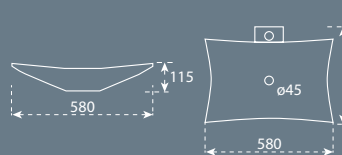

Sin rebosadero
Material cerámico

Modelo **EUROPA** **580 x 420**
129 €