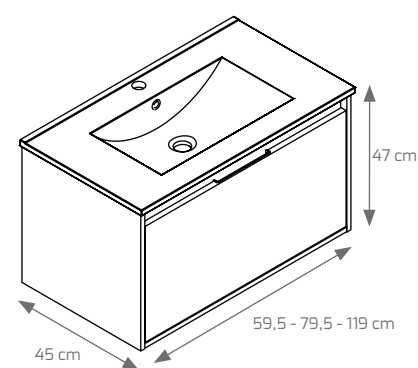

COMPOSICIÓN ALTEA SUSPENDIDO	60 Cm	80 Cm	120 Cm
	1 SENO	1 SENO	2 SENOS
MUEBLE SUSPENDIDO ALTEA ESTRUCTURA BLANCO PORO CON FRENTES BAMBÚ O EBONY	185 €	205 €	378 €
ESPEJO MOD. MARTE CON TRASERA DE MADERA, SIN FOCO	50 €	61 €	99 €
ESPEJO CRISTAL MOD. SLIM 4mm SOLO LUNA CANTO PULIDO, ALTURA 80cm.	44 €	49 €	79 €
LAVABO CERÁMICO MOD. OLA O LINEA BLANCO	70 €	80 €	209 €
COMPLEMENTO ALTEA			
COLUMNA COLGAR S/ ALTEA 150x35x31 ESTRUCTURA BLANCO PORO CON FRENTES BAMBÚ O EBONY. APERTURA DCHA. O IZQ.	189 €		

FOCOS LED						SOPORTE		
NIKITA BLANCO	PANDORA CROMO				VERÓNICA CROMO	EVA CROMO	SABRINA CROMO	MULTI ENGANCHE
	30 Cm	45 Cm	60 Cm	80Cm				
53 €	46 €	62 €	72 €	85 €	32 €	32 €	21 €	2 €

I.V.A. no incluido

DISPONIBILIDAD Y POSIBILIDADES DE FABRICACIÓN

- El modelo Altea se encuentra **en stock** en acabados estructura blanco poro con frentes bambú o ebony.
- El acabado melamina hibernian no se encuentran en stock. Ver muestrario de fabricación y disponibilidad serie Mediterráneo páginas nº 120 y 121. Plazo de entrega 35 días.

Hettich
Cajones
madera-textil
Alta calidad.
Guía oculta.