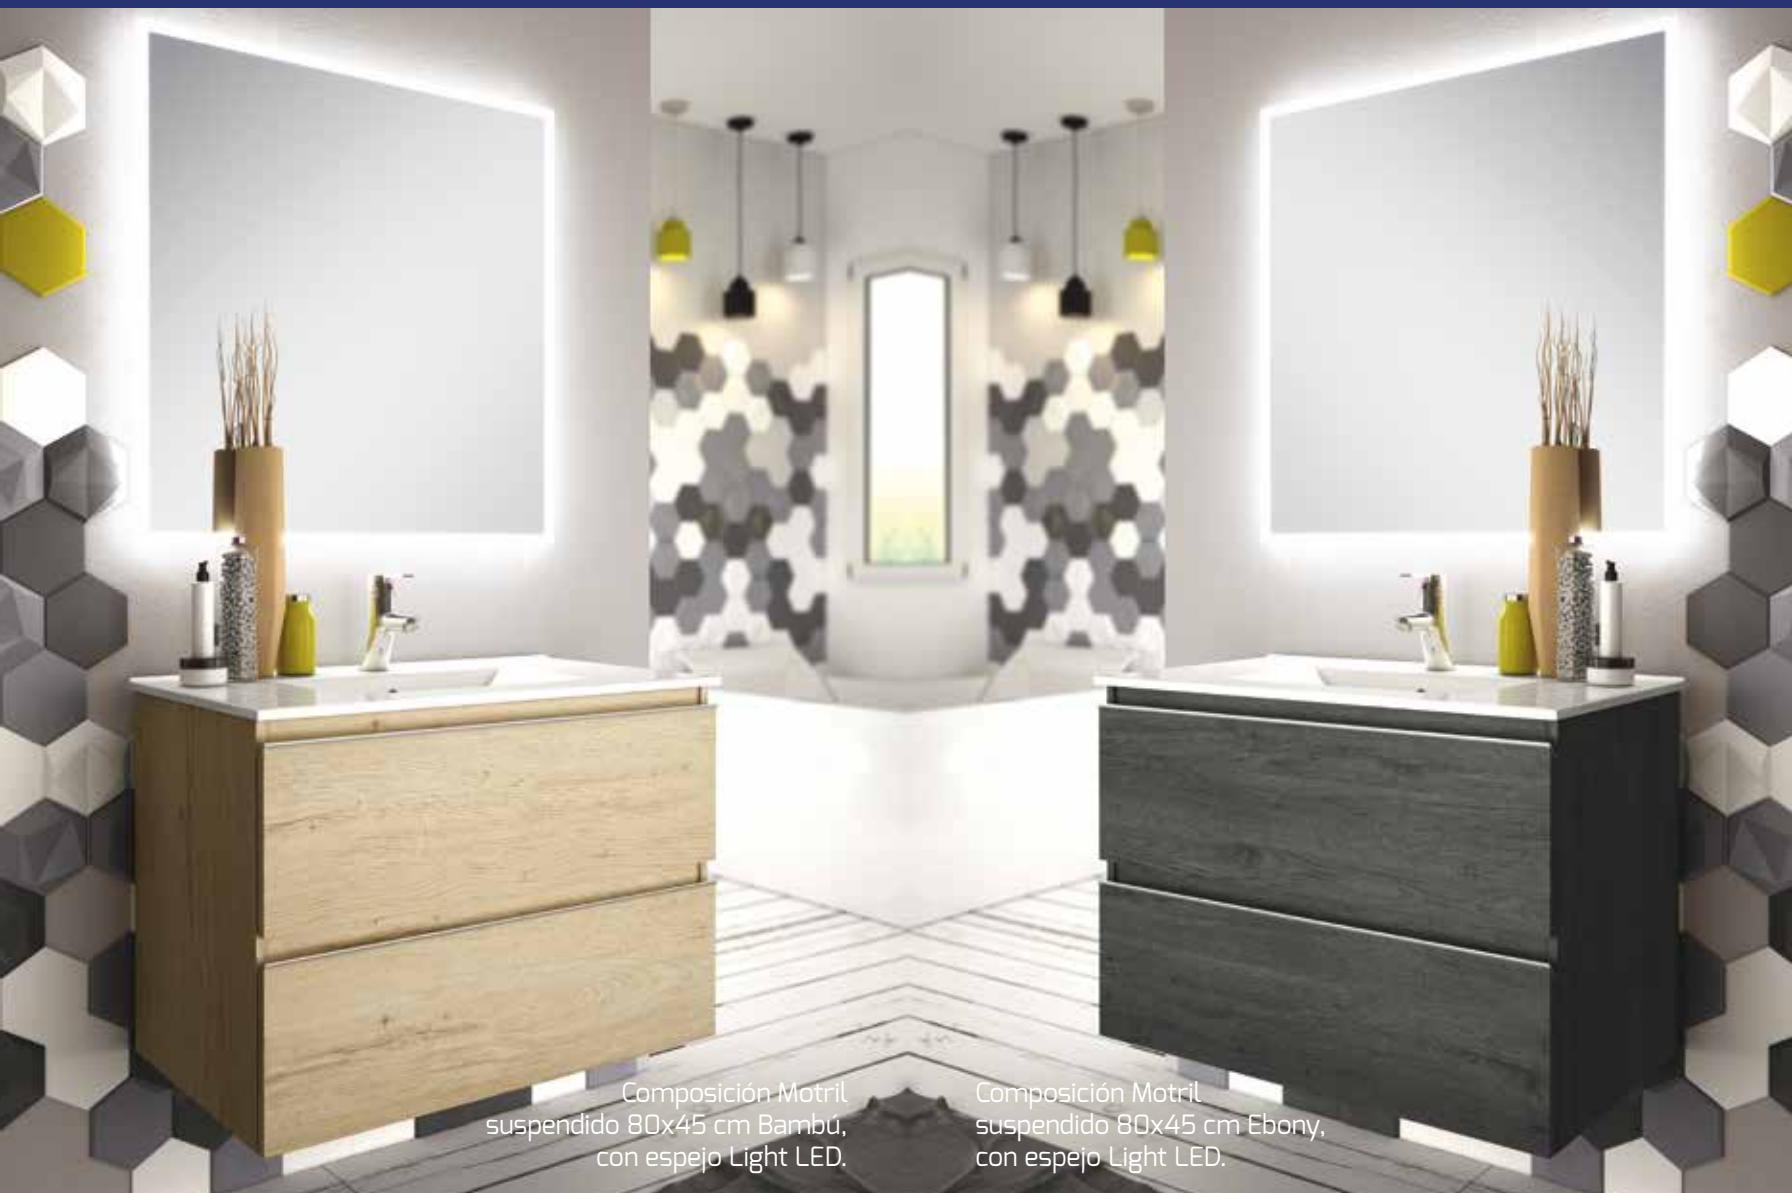

Composición Motril suspendido 80x45 cm Bambú, con espejo Light LED.

Composición Motril suspendido 80x45 cm Ebony, con espejo Light LED.

COMPOSICIÓN MOTRIL 2 CAJONES SUSPENDIDO	60 Cm	70 Cm	80 Cm	100 Cm	120 Cm	140 Cm
	1 SENO	1 SENO	1 SENO	1 SENO	2 SENOS	2 SENOS
MUEBLE SUSPENDIDO MOTRIL BAMBÚ, HIBERNIAN, EBONY (todos los acabados melamina)	199 €	215 €	229 €	255 €	398 €	430 €
MUEBLE SUSPENDIDO MOTRIL BLANCO BRILLO, GRIS BRILLO, MOKA BRILLO (todos los acabados lacados)	249 €	265 €	285 €	319 €	498 €	530 €
ESPEJO CRISTAL MOD. SLIM, SOLO LUNA 4 mm CANTO PULIDO, ALTURA 80 cm	44 €	48 €	49 €	61 €	79 €	93 €
ESPEJO MARTE CON TRASERA DE MADERA S/ FOCO	50 €	59 €	61 €	68 €	99 €	105 €
ESPEJO MOD. LIGHT (ILUMINACIÓN LED)	145 €	159 €	159 €	175 €	209 €	269 €
LAVABO DE CERÁMICO OLA O LINEA	70 €	76 €	80 €	119 €	209 €	X
LAVABO RESINA MOD. FAT	124 €	145 €	159 €	196 €	259 €	335 €
COMPLEMENTO MOTRIL						
COLUMNA COLGAR S/ MOTRIL 150x35x31 BAMBÚ, HIBERNIAN, EBONY. AP. DCHA O IZQ. (todos los acabados melamina)				205 €		
COLUMNA COLGAR S/ MOTRIL 150x35x31 BLANCO BRILLO, GRIS BRILLO, MOKA BRILLO AP. DCHA O IZQ. (todos los acabados lacados)				245 €		

FOCOS LED						SOPORTE		
NIKITA BLANCO	PANDORA CROMO				VERÓNICA CROMO	EVA CROMO	SABRINA CROMO	MULTI ENGANCHE
	30 Cm	45 Cm	60 Cm	80 Cm				
53 €	46 €	62 €	72 €	85 €	32 €	32 €	21 €	2 €

I.V.A. no incluido

DISPONIBILIDAD Y POSIBILIDADES DE FABRICACIÓN

- El modelo Motril se encuentra **en stock** en acabados bambú y ebony.
- Los acabados lacados blanco, gris, moka y la melamina hibernian no se encuentran en stock. Ver muestrario serie Mediterráneo páginas nº 120 y 121. Plazo de entrega 35 días.