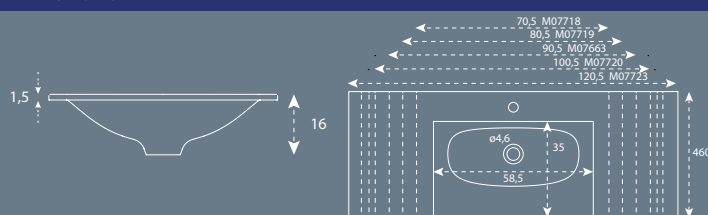

(*) Instalar para módulo seno 60 cm.
(**) Instalar para módulo seno 70 cm.

MODELO BELMONTE

LAVABOS DE MINERAL RESINA PARA MUEBLE

MATERIAL ADAPTABLE AL CORTE

MODELO PLAYA

MATERIAL ADAPTABLE AL CORTE

MODELO TAJ