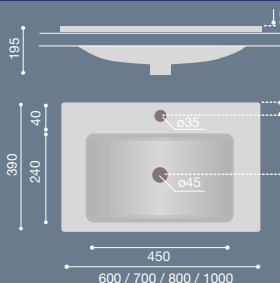

MODELO SPACE