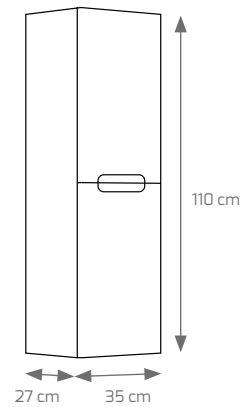

COMPOSICIÓN NOA	80 Cm	90 Cm	100 Cm
MUEBLE NOA (TODOS LOS ACABADOS)	417 €	433 €	449 €
ESPEJO S/ MERCURY PERFIL ALUMINIO CROMO	92 €	97 €	98 €
ESPEJO CRISTAL MOD. SLIM 4 mm SOLO LUNA CANTO PULIDO x ALTO 80 cm.	49 €	58 €	61 €
ESPEJO MOD. MARTE CONTRASERA DE MADERA	61 €	65 €	68 €
LAVABO DE CERÁMICA MOD. OLA O LÍNEA	80 €	105 €	119 €
LAVABO RESINA MOD. FAT	159 €	194 €	196 €
COMPLEMENTO NOA			
COLUMNA SUSPENDIDA NOA 110x35x27 (TODOS LOS ACABADOS)		243 €	

FOCOS LED						SOPORTE			
NIKITA BLANCO	PANDORA CROMO				VERÓNICA CROMO	EVA CROMO	SABRINA CROMO	MULTI ENGANCHE	
	30 Cm	45 Cm	60 Cm	80Cm					
53 €	46 €	62 €	72 €	85 €	32 €	32 €	21 €	2 €	

I.V.A. no incluido

DISPONIBILIDAD Y POSIBILIDADES DE FABRICACIÓN

- El modelo Noa se encuentra **en stock** en los acabados: blanco brillo, gris metalizado, rojo burdeos, moka y grafito. Este modelo se fabrica exclusivamente en lacados, para resto de terminaciones ver muestrario serie Confort pág. nº 82 y 83, plazo de entrega 30 días aprox.