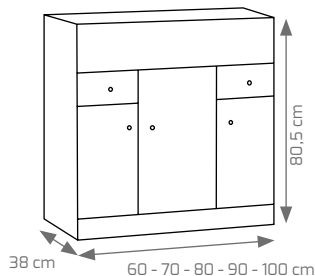

FONDO REDUCIDO 39 cm

Composición Bisel Recto 60x38 cm blanco brillo

Composición Bisel Recto 70/80 blanco brillo

Complementos Bisel 3

COMPOSICIÓN BISEL RECTO	60 cm	70 cm	80 cm
MUEBLE BISEL RECTO	162 €	175 €	189 €
ESPEJO MARTE CON TRASERA MADERA SIN FOCO	50 €	59 €	61 €
LAVABO CERÁMICO MILÁN BLANCO	82 €	88 €	91 €
COMPLEMENTOS BISEL		BLANCO	
ARMARIO COLGAR BISEL BLANCO 72x35x22,5 AP. DCHA E IZQU.		1	98 €
ARMARIO COLGAR BISEL BLANCO 72x50x22,5		2	118 €
ARMARIO PIÉ BISEL BLANCO 175x35x25 AP. DCHA E IZQU.		3	169 €
ARMARIO PIÉ BISEL BLANCO 175x50x25		4	229 €