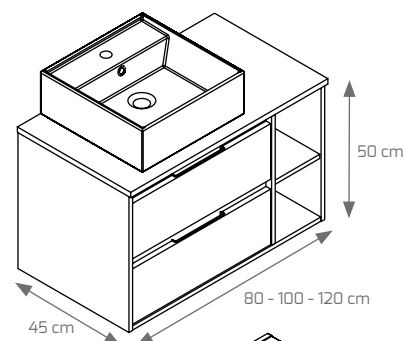

Hettich
Cajones
madera-textil
Alta calidad.
Guía oculta.