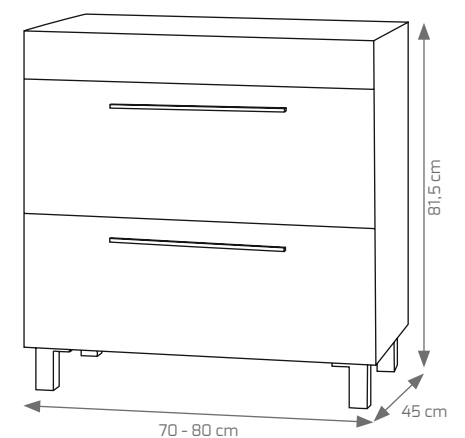

COMPOSICIÓN CORAL	70 Cm	80 Cm
MUEBLE CORAL CON PATAS (todos los acabados)	183 €	189 €
ESPEJO CORAL MARCO MADERA SIN FOCO	73 €	77 €
ESPEJO MARTE CON TRASERA MADERA SIN FOCO	59 €	61 €
ESPEJO ALUMINIO MERCURY CROMO SIN FOCO	89 €	92 €
LAVABO CERÁMICO OLA O LÍNEA	76 €	80 €
COMPLEMENTOS CORAL	BLANCO	
COLUMNA PIÉ ARAMIS/CORAL 2 PUERTAS + 1 CAJÓN 164,5x35x30	1 205 €	
MÓDULO COLGAR ARAMIS/CORAL 1 PUERTA + 1 CAJÓN 72x35x22	2 115 €	

FOCOS LED						SOPORTE		
NIKITA BLANCO	PANDORA CROMO				VERÓNICA CROMO	EVA CROMO	SABRINA CROMO	MULTI ENGANCHE
	30 Cm	45 Cm	60 Cm	80Cm				
53 €	46 €	62 €	72 €	85 €	32 €	32 €	21 €	2 €

I.V.A. no incluido

DISPONIBILIDAD

• El modelo Coral se encuentra **en stock** en acabado blanco brillo.