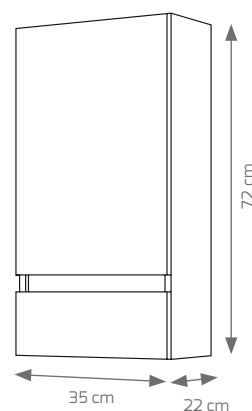

FOCOS LED						SOPORTE		
NIKITA BLANCO	PANDORA CROMO				VERÓNICA CROMO	EVA CROMO	SABRINA CROMO	MULTI ENGANCHE
	30 Cm	45 Cm	60 Cm	80Cm				
53 €	46 €	62 €	72 €	85 €	32 €	32 €	21 €	2 €

I.V.A. no incluido