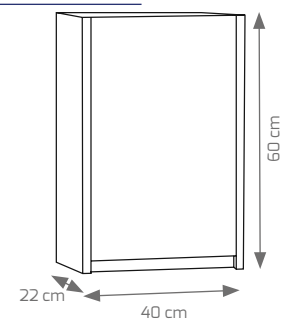

DISPONIBILIDAD Y POSIBILIDADES DE FABRICACIÓN

- El modelo Bora se encuentra **en stock** en acabados blanco brillo a combinar con detalles en plata, violeta, naranja, azul cobalto, verde pistacho, rojo, chocolate y negro

Hettich
Cajones madera
Alta calidad.
Guía oculta.