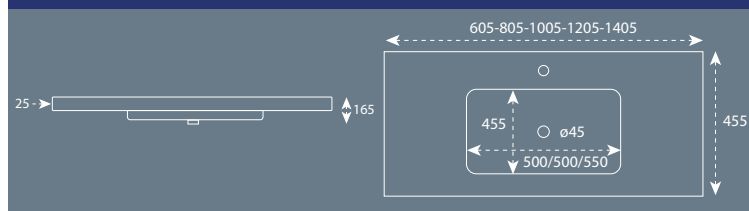

I.V.A. no incluido

LAVABOS DE RESINA PARA MUEBLE

MODELO FAT

MODELO FAT 2 SENOS

**800-900-1000
SENO DESPLAZADO
CON DESAGUE AL
CENTRO**

MODELO LYON (SENO DESPLAZADO DCHA. E IZQ.)

MODELO MALAGA

MODELO BELMONTE 2 SENOS