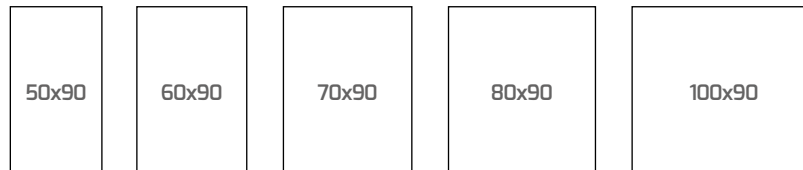

LOS COLORES DETALLADOS SON COMBINABLES CON LA SERIE CONFORT

ESPEJO CORAL	50x90	60x90	70x90	80x90	100x90
ENMARCADO MADERA LACADO BRILLO. SIN FOCO. HORIZONTAL Y VERTICAL	66 €	67 €	73 €	77 €	84 €