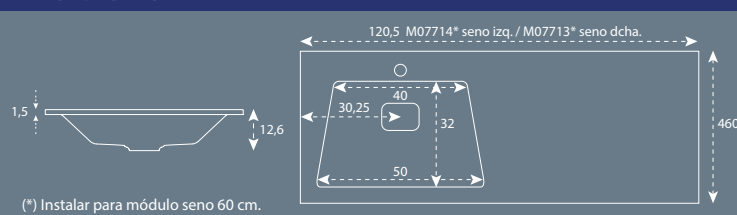

(*) Instalar para módulo seno 60 cm.
(**) Instalar para módulo seno 70 cm.

MODELO BELMONTE

LAVABOS DE MINERAL RESINA PARA MUEBLE

MATERIAL ADAPTABLE AL CORTE

MODELO PLAYA

MATERIAL ADAPTABLE AL CORTE

MODELO TAJ