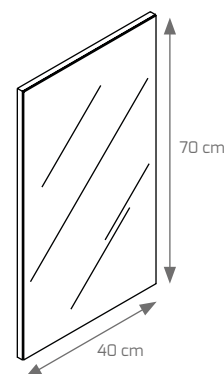

Terminación blanco brillo