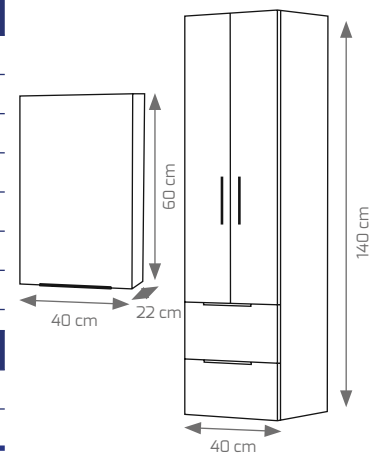

COMPOSICIÓN NAVIA	70 cm	80 cm	100 cm	120 cm	
				1 seno	2 senos
MUEBLE NAVIA SUSPENDIDO WENGUÉ	262 €	272 €	295 €	459 €	449 €
MUEBLE NAVIA SUSPENDIDO BLANCO	289 €	295 €	321 €	493 €	460 €
LAVABO CERÁMICO MOD. OLA O LÍNEA	76 €	80 €	119 €	160 €	209 €
ESPEJO ALUMINIO MERCURY CROMO S/F	89 €	92 €	98 €	116 €	116 €
ESPEJO FASHION LUZ INTERIOR LED	135 €	148 €	154 €	169 €	169 €
ESPEJO MOSCÚ LUZ INTERIOR LED	135 €	148 €	154 €	169 €	169 €
CAMERINO NAVIA BLANCO Y WENGUÉ S/F	139 €	153 €	175 €	278 €	278 €

COMPLEMENTOS NAVIA	BLANCO	WENGUÉ
MÓDULO COLGAR NAVIA 2 PUERTAS Y 2 CAJONES 140x40x30	279 €	232 €
MÓDULO COLGAR NAVIA 1 PUERTA AP. DRCHA. O AP. IZQDA. 60x40x22	109 €	104 €
JUEGO PATAS NAVIA CROMO	40 € (4 patas) / 60 € (6 patas)	

FOCOS LED						SOPORTE		
NIKITA BLANCO	PANDORA CROMO				VERÓNICA CROMO	EVA CROMO	SABRINA CROMO	MULTI ENGANCHE
	30 Cm	45 Cm	60 Cm	80Cm				
53 €	46 €	62 €	72 €	85 €	32 €	32 €	21 €	2 €

I.V.A. no incluido