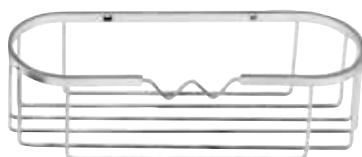

Mod. 1062
Portagel
recto cromo

34 x 9,5 x 11 cm

61 €