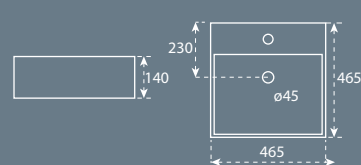

MODELO KEOPS

Sin rebosadero
Material cerámico

Modelo **KEOPS** **580 x 370**
165 €

MODELO LEO

Sin rebosadero
Material cerámico

Modelo **LEO** **500 x 350**
125 €

MODELO TENERIFE

Con rebosadero
Material cerámico