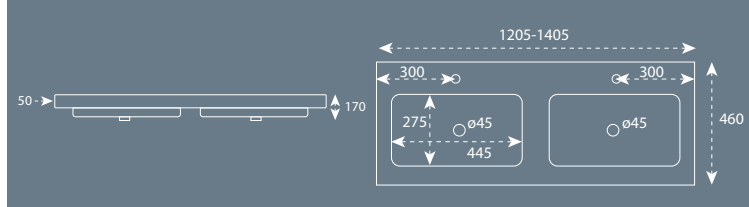

I.V.A. no incluido

LAVABOS DE RESINA PARA MUEBLE

MODELO FAT

MODELO FAT 2 SENOS

**800-900-1000
SENO DESPLAZADO
CON DESAGUE AL
CENTRO**

MODELO LYON (SENO DESPLAZADO DCHA. E IZQ.)

MODELO MALAGA

MODELO BELMONTE 2 SENOS