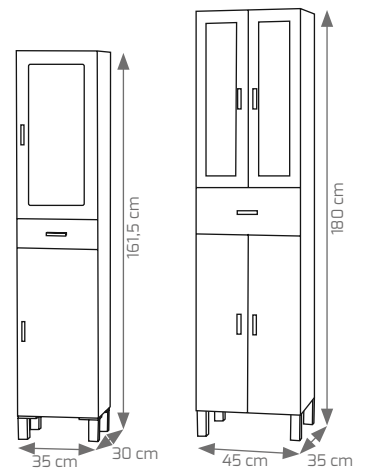

Composición Reus, 60 cm blanco brillo, espejo Marte, con foco Verónica LED.