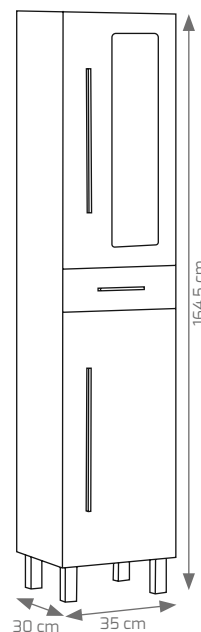

DISPONIBILIDAD

• El modelo Aramis se encuentra **en stock** en acabado blanco brillo.