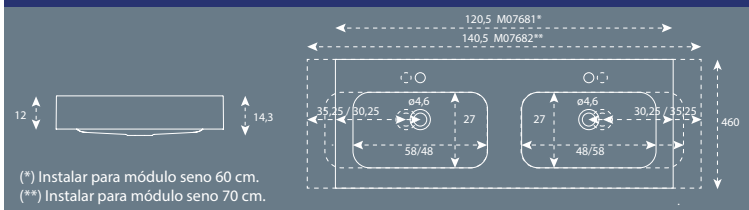

I.V.A. no incluido

LAVABOS DE RESINA PARA MUEBLE

MODELO FAT

MODELO FAT 2 SENOS

**800-900-1000
SENO DESPLAZADO
CON DESAGUE AL
CENTRO**

MODELO LYON (SENO DESPLAZADO DCHA. E IZQ.)

MODELO MALAGA

MODELO BELMONTE 2 SENOS