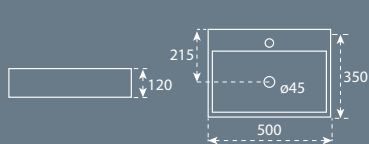

MODELO KEOPS

Sin rebosadero
Material cerámico

Modelo **KEOPS** **580 x 370**
165 €

MODELO LEO

Sin rebosadero
Material cerámico

Modelo **LEO** **500 x 350**
125 €

MODELO TENERIFE

Con rebosadero
Material cerámico