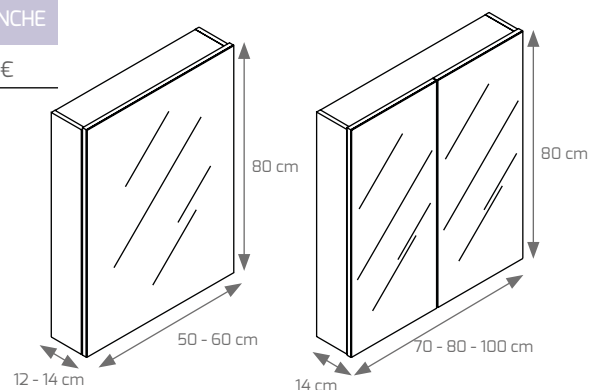

CAMERINOS SERIE MEDITERRÁNEO (ALTURA 80)	50 Cm	60 Cm	70 Cm	80 Cm	100 Cm	120 Cm (2 de 60 Cm)
	1 PUERTA	1 PUERTA	2 PUERTAS	2 PUERTAS	2 PUERTAS	2 PUERTAS
CAMERINO MELAMINA GRIS UGJ, SIN FOCO	110 €	125 €	139 €	145 €	185 €	250 €
CAMERINO MELAMINA BRITANNIA, SIN FOCO	×	125 €	139 €	145 €	185 €	250 €
CAMERINO MELAMINA CAMBRIAN, SIN FOCO	×	125 €	139 €	145 €	185 €	250 €

FOCOS LED						SOPORTE		
NIKITA BLANCO	PANDORA CROMO			VERÓNICA CROMO	EVA CROMO	SABRINA CROMO	MULTI ENGANCHE	
	30 Cm	45 Cm	60 Cm	80cm				
53 €	46 €	62 €	72 €	85 €	32 €	32 €	21 €	2 €

I.V.A. no incluido

DISPONIBILIDAD Y POSIBILIDADES DE FABRICACIÓN

- Los camerinos serie Mediterráneo se encuentran **en stock** en los acabados gris UGJ, britannia y cambrian. No se fabrican en otras terminaciones.
- Los camerinos de una sola puerta (50 y 60 cm) llevan colgadores para montarlos con apertura a derecha o izquierda.