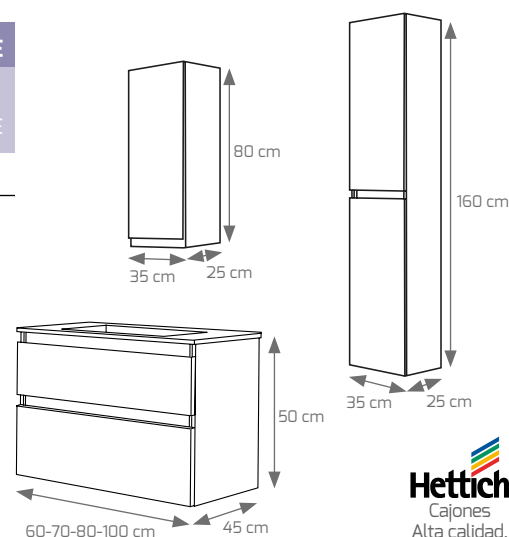

Hettich
Cajones
Alta calidad.
Guía oculta.