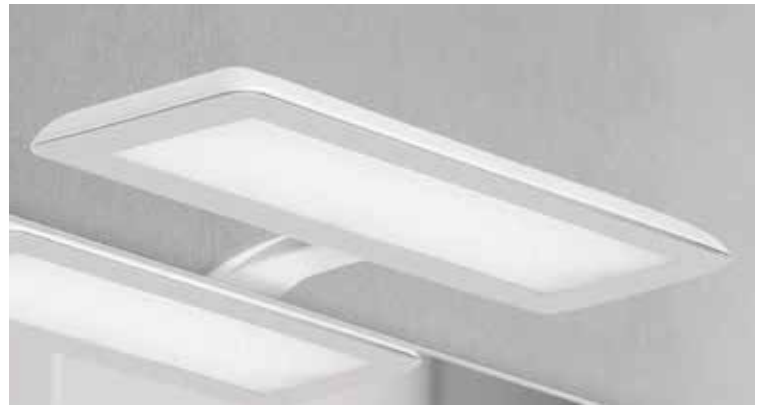

FOCO LED MOD. NIKITA				
TERMINACIÓN	MEDIDAS	POTENCIA	LUMENES	€
BLANCO	300mm.	10W	1870 lm	53 €