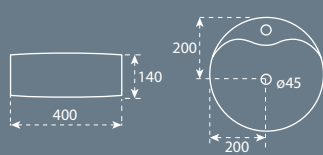

Con rebosadero
Material cerámico

Modelo **ROUND MINI** **ø400**
95 €