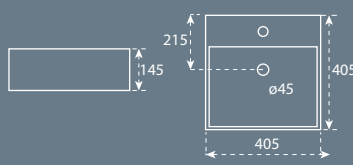

Con rebosadero
Material cerámico

Modelo **LIBRA** **405 x 405**
95 €

I.V.A. no incluido