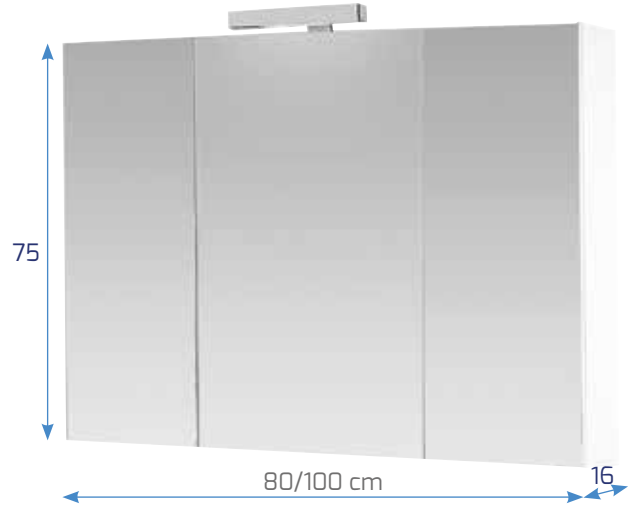

CAMERINOS SERIE NAVIA

Posibilidad de puertas laterales con apertura invertida.

CAMERINO NAVIA (Con foco Verónica LED + soporte de sujeción)		75x60x16	75x70x16	75x80x16	75x100x16
	BLANCO	153 €	173 €	187 €	209 €
	WENGUÉ	153 €	173 €	187 €	209 €

I.V.A. no incluido