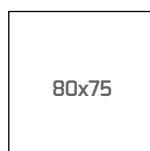

COMPLEMENTOS MUEBLES DE BAÑO

ESPEJO MERCURY	50x90	60x80	70x80	80x80	90x70	100x70	120x80	140x80
CANTO ALUMINIO CROMO BRILLO. SIN FOCO. HORIZONTAL Y VERTICAL	82 €	83 €	89 €	92 €	97 €	98 €	116 €	124 €

ESPEJO RONDA	50x90	60x80	70x80	80x80	100x70	120x80
CANTO ALUMINIO CROMO MATE. SIN FOCO. HORIZONTAL Y VERTICAL	82 €	83 €	89 €	92 €	98 €	116 €

ESPEJO ARCO	60x75	80x75
LUNA CRISTAL PEGADA SOBRE MARCO MADERA CON FORMA BLANCO BRILLO. SIN FOCO.	69 €	75 €

ESPEJO BORA	60x80	80x70	100x70
LUNA CRISTAL PEGADA SOBRE MARCO MADERA BLANCO BRILLO. SIN FOCO. HORIZONTAL Y VERTICAL	69 €	75 €	85 €

I.V.A. no incluido