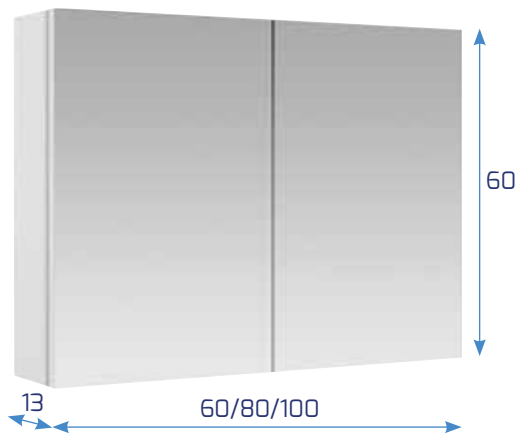

CAMERINOS DE MADERA

Camerino Bisel blanco

66 x70x15	66x80x15
139 €	143 €

Camerino Basic blanco sin foco

60 x60x17,5	60 x80x17,5
123 €	139 €

CAMERINOS SERIE ITÁLIA

Camerino Serie Itália 2 puertas, sin foco

60x60x13	60x80x13	60x100x13
195 €	225 €	259 €