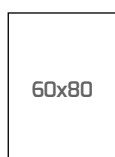

ESPEJOS DE BAÑO ACCESORIOS Y COMPLEMENTOS

COMPLEMENTOS MUEBLES DE BAÑO

ESPEJO MERCURY	50x90	60x80	70x80	80x80	90x70	100x70	120x80	140x80
CANTO ALUMINIO CROMO BRILLO. SIN FOCO. HORIZONTAL Y VERTICAL	82 €	83 €	89 €	92 €	97 €	98 €	116 €	124 €