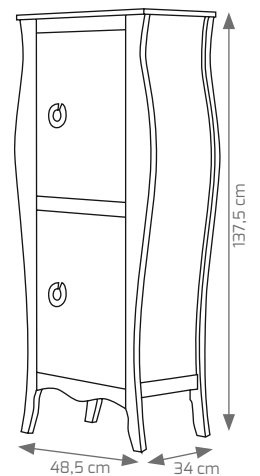

HQ CAJÓN ALTA CALIDAD

- Metálico
- Guías sincronizadas
- Extracción total
- Rodillos con autocierre.