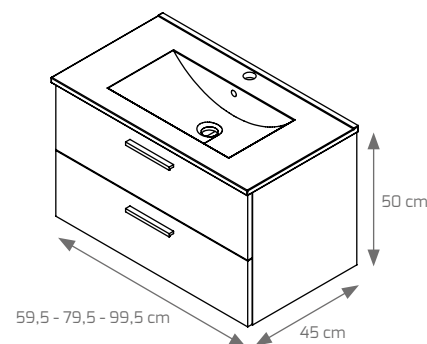

Hettich
Cajones
madera-textil
Alta calidad.
Guía oculta.