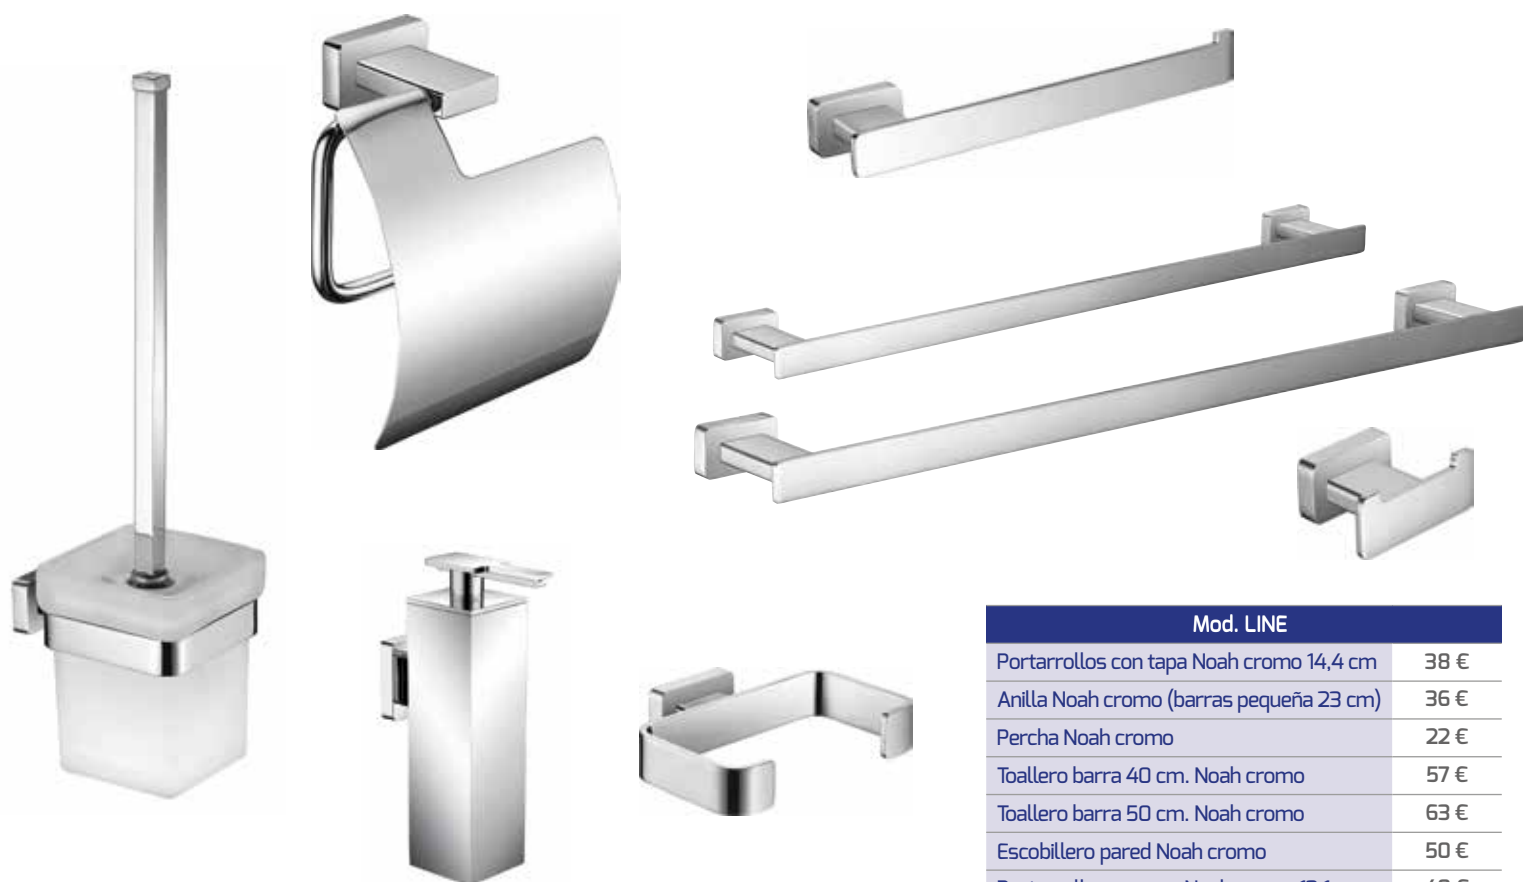

NOAH

Mod. LINE	
Portarrollos con tapa Noah cromo 14,4 cm	38 €
Anilla Noah cromo (barras pequeña 23 cm)	36 €
Percha Noah cromo	22 €
Toallero barra 40 cm. Noah cromo	57 €
Toallero barra 50 cm. Noah cromo	63 €
Escobillero pared Noah cromo	50 €
Portarrollos reserva Noah cromo 13,1 cm	40 €
Dosificador pared Noah cromo	76 €