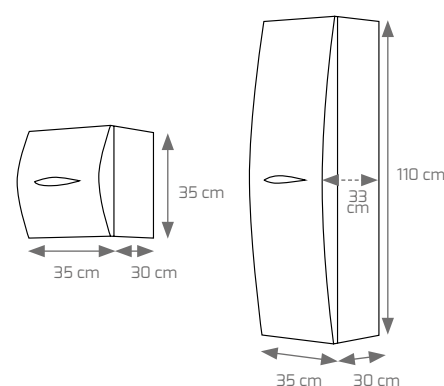

COMPOSICIÓN JAVEA	60 Cm	80 Cm	100 Cm
MUEBLE JAVEA (TODOS LOS ACABADOS)	515 €	565 €	655 €
ESPEJO S/ MERCURY PERFIL ALUMINIO CROMO	83 €	92 €	98 €
ESPEJO CRISTAL MOD. SLIM 4 mm SOLO LUNA CANTO PULIDO	44 €	49 €	61 €
ESPEJO MOD. MARTE CONTRASERA DE MADERA	50 €	61 €	68 €
LAVABO DE CERÁMICA MOD. OLA O LÍNEA	70 €	80 €	119 €
LAVABO RESINA MOD. FAT	124 €	159 €	196 €
COMPLEMENTOS JAVEA			
COLUMNA SUSPENDIDA JAVEA 110x35x30 (TODOS LOS ACABADOS)		369 €	
MÓDULO COLGAR JAVEA 35x35x30 (TODOS LOS ACABADOS)		200 €	

FOCOS LED						SOPORTE		
NIKITA BLANCO	PANDORA CROMO				VERÓNICA CROMO	EVA CROMO	SABRINA CROMO	MULTI ENGANCHE
	30 Cm	45 Cm	60 Cm	80Cm				
53 €	46 €	62 €	72 €	85 €	32 €	32 €	21 €	2 €

I.V.A. no incluido

DISPONIBILIDAD Y POSIBILIDADES DE FABRICACIÓN

- El modelo Javea se encuentra **en stock** en los acabados: blanco, gris metalizado y plata craquelé/plata. Este modelo se fabrica exclusivamente en lacados, para resto de terminaciones ver muestrario serie Confort páginas nº 82 y 83, plazo de entrega 30 días aprox.