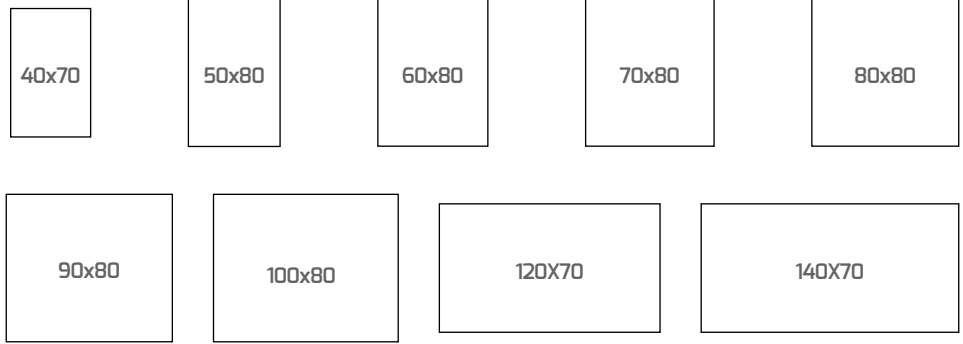

ESPEJOS GENÉRICOS

ESPEJO MARTE	40x70	50x80	60x80	70x80	80x80	90x80	100x80	120x70	140x70
CANTO TRASERA MADERA CON CANTO MELAMINA ALUMINIO. SIN FOCO. HORIZONTAL Y VERTICAL	48 €	49 €	50 €	59 €	61 €	65 €	68 €	99 €	109 €