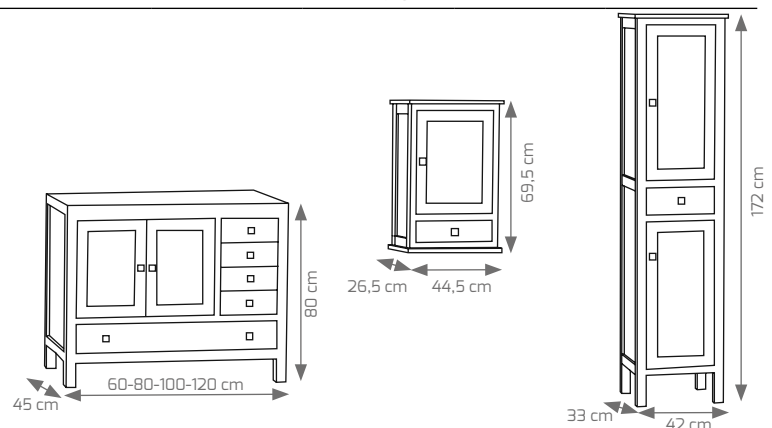

DISPONIBILIDAD Y POSIBILIDADES DE FABRICACIÓN

- El modelo Jaca se encuentra **en stock** en acabado nogal.
- Posibilidad de fabricación en otros acabados incrementando un 10% sobre la terminación nogal. Ver muestrario serie Clásico / Rústico pág. nº 96 y 97, plazo de entrega 40 días aprox.
- Posibilidad de fabricación con puertas ciegas o cristal con cortinas, sin incremento de precio.