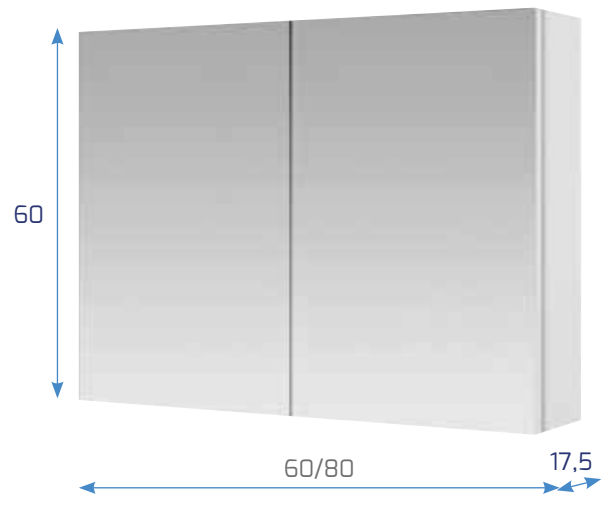

CAMERINOS DE MADERA

Camerino Bisel blanco

66 x70x15	66x80x15
139 €	143 €

Camerino Basic blanco sin foco

60 x60x17,5	60 x80x17,5
123 €	139 €

CAMERINOS SERIE ITÁLIA

Camerino Serie Itália 2 puertas, sin foco

60x60x13	60x80x13	60x100x13
195 €	225 €	259 €