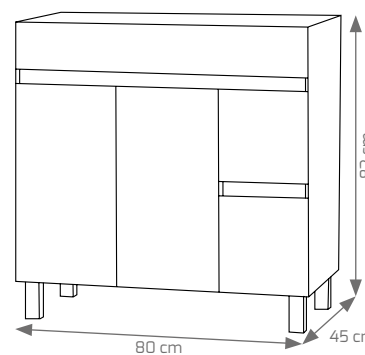

SUPER OFERTA

DESGLOSE COMPOSICIÓN ECO (sin oferta)	80 Cm
MUEBLE ECO CON PATAS BLANCO PLATA	155 €
ESPEJO MARTE TRASERA MADERA 80x80 SIN FOCO	61 €
ESPEJO SLIM 80x80 CANTO PULIDO 4 mm. SIN FOCO	49 €
LAVABO CERÁMICO OLA O LÍNEA	80 €

OFERTAS: CONJUNTOS COMPLETOS ECO	80 Cm
MUEBLE ECO CON PATAS BLANCO PLATA + LAVABO CERÁMICO MOD. LINEA + ESPEJO MARTE TRASERA MADERA 80x80	269 €
MUEBLE ECO CON PATAS BLANCO PLATA + LAVABO CERÁMICO MOD. LINEA + ESPEJO SLIM 80x80 (solo luna de cristal)	259 €

FOCOS LED					SOPORTE
NIKITA BLANCO	PANDORA CROMO 30 Cm	VERÓNICA CROMO	EVA CROMO	SABRINA CROMO	MULTI ENGANCHE
53 €	46 €	32 €	32 €	21 €	2 €

I.V.A. no incluido

DISPONIBILIDAD

· El modelo Eco se encuentra **en stock** en acabados blanco brillo.

SUPER OFERTA

SUPER OFERTA

COMPOSICIÓN BASIC LACADO BRILLO	40x23x52 cm.
CONJUNTO COMPLETO BASIC	175 €

I.V.A. no incluido

DISPONIBILIDAD

· El modelo Basic se encuentra **en stock** en acabado melamina brillo, se vende exclusivamente por conjunto (mueble + lavabo + espejo) totalmente montado y ensamblado.

COMPOSICIÓN BASIC MELAMINA	80x45 cm.
CONJUNTO COMPLETO BASIC	205 €

I.V.A. no incluido