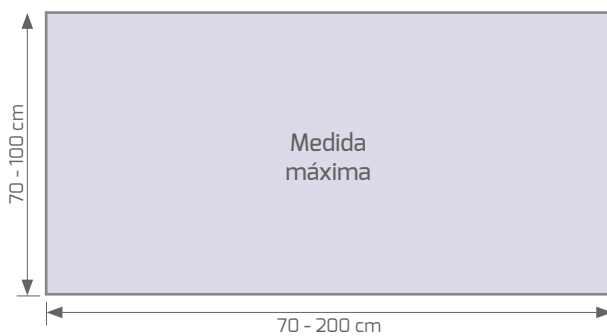

Marcado CE según norma EN 14527

I.V.A. no incluido