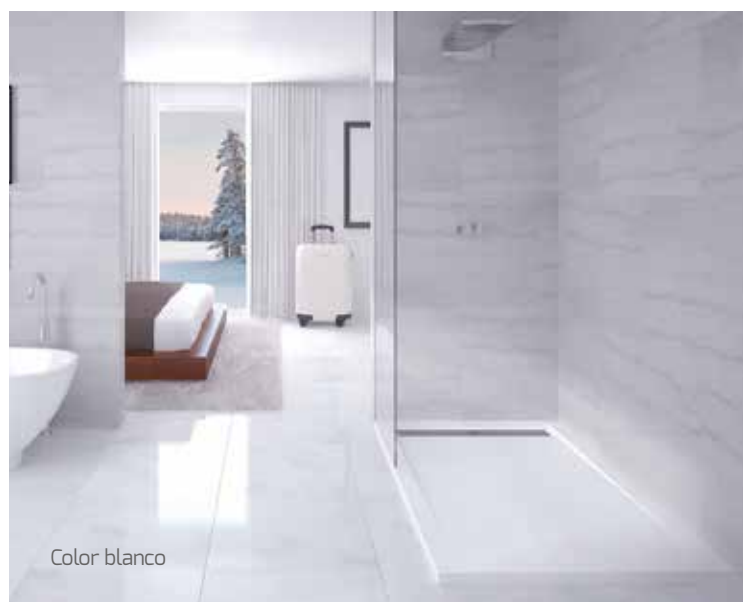

Color blanco

I.V.A. no incluido