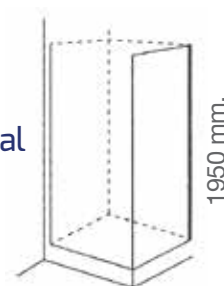

FT-200

1 hoja fija lateral