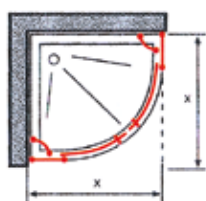

VT-260 / VTM-260

Semicircular 2 hojas fijas +
2 hojas corredoras