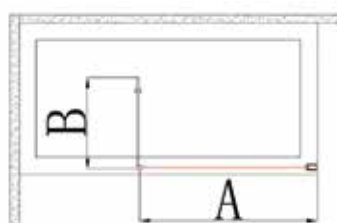

600 / 800 + 400 mm

CARACTERÍSTICAS

- Perfil anodizado cromo alto brillo.
- Vidrio templado 6 mm.
- Altura 1950 mm.
- Perfiles de expansión ajustables 20mm.
- Puerta abatible interior y exterior.
- Brazo telescópico incluido, máximo 120 cm.
- Sistema antical disponible a partir de octubre de 2018.