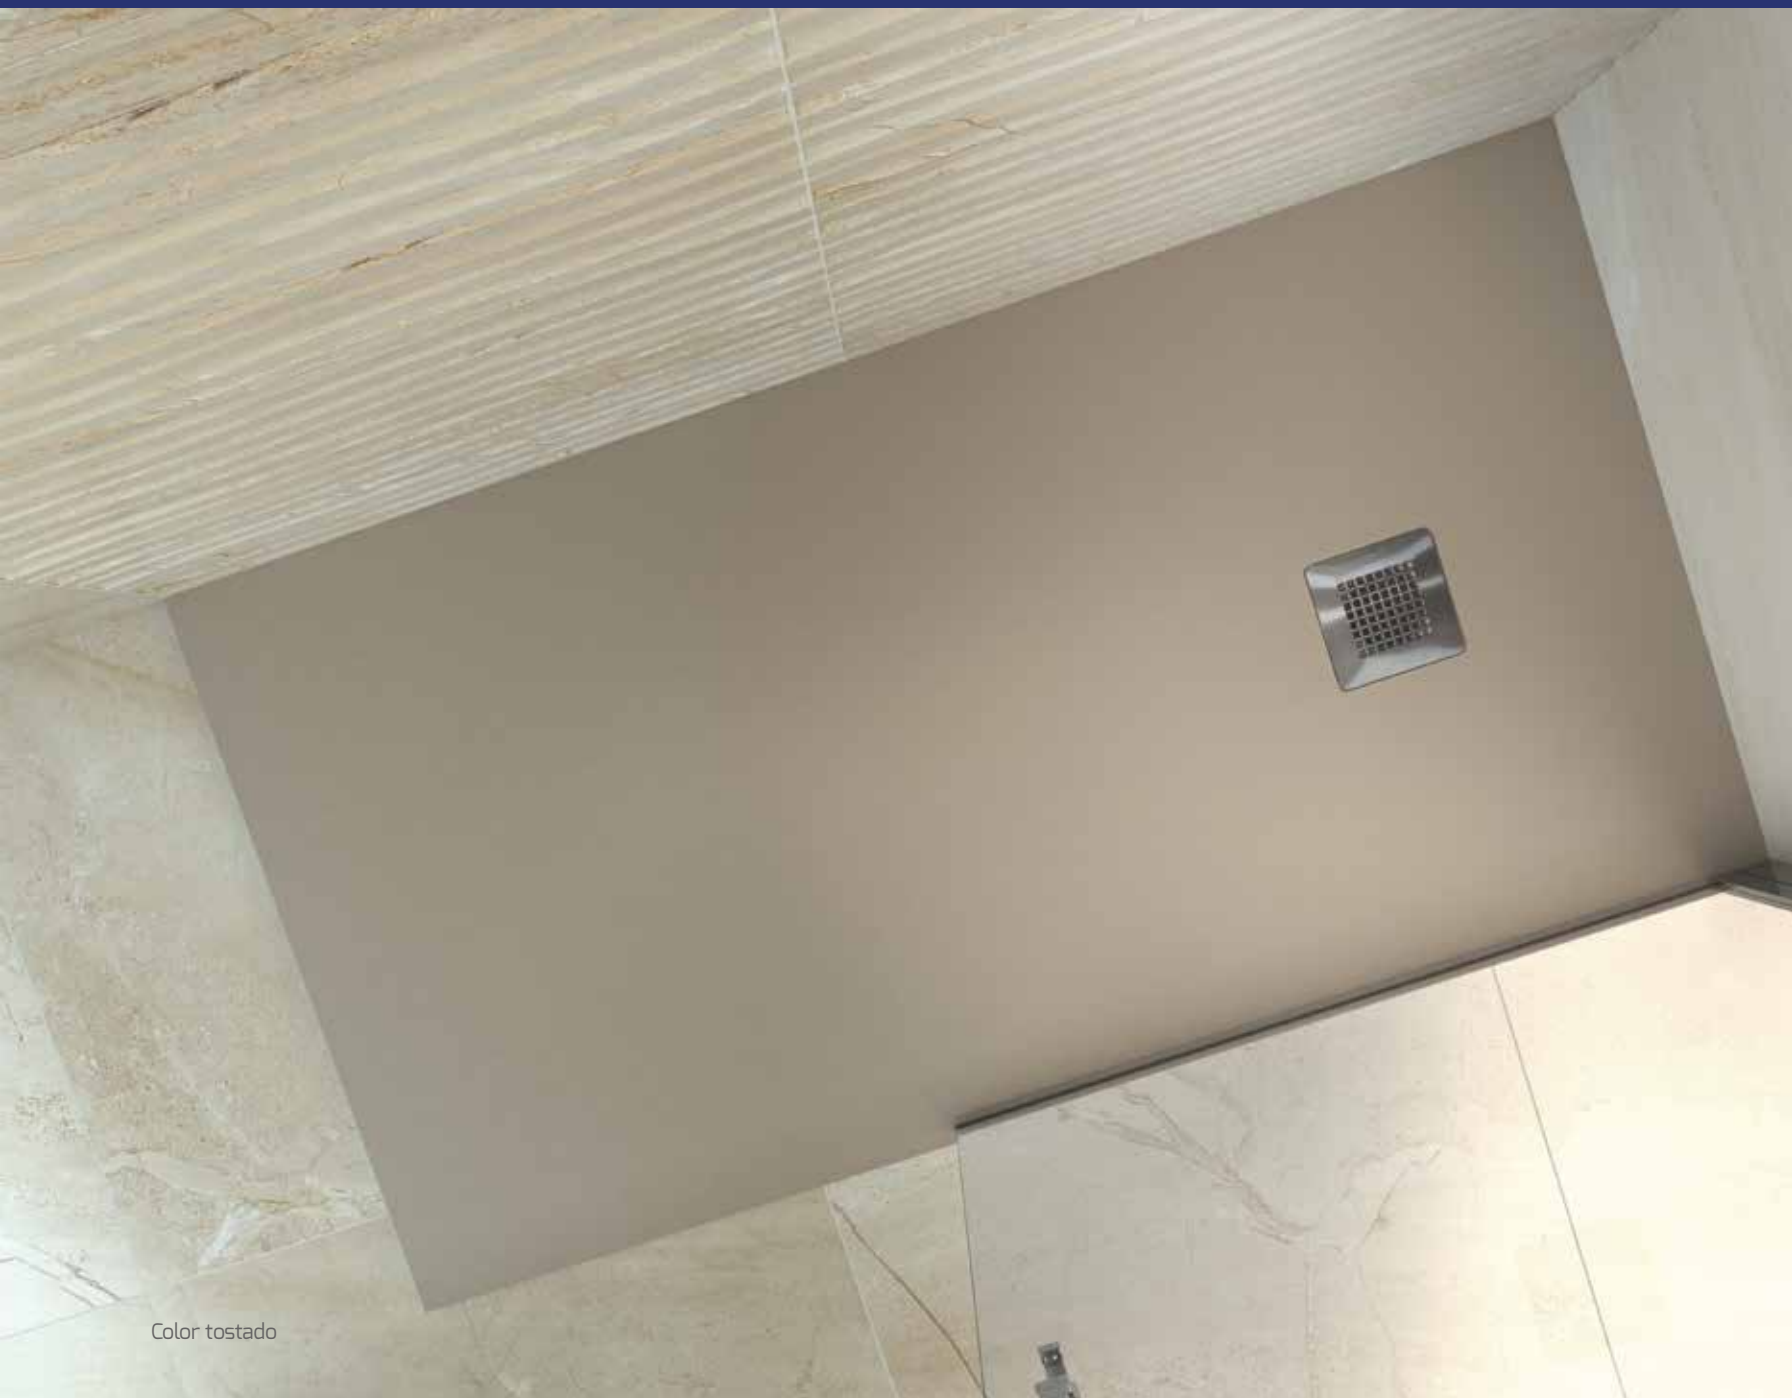

Color tostado