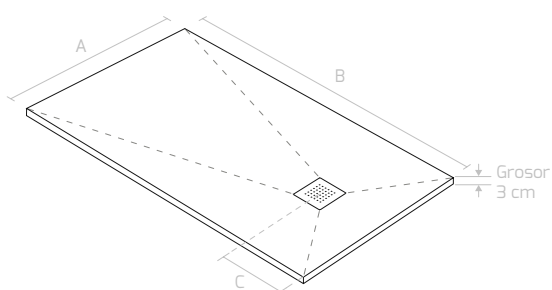

Color chocolate

		B																
		70	75	80	85	90	100	110	120	130	140	150	160	170	180	190	200	210
A	70	25	-	25	-	25	25	25	25	35	35	35	45	45	45	62	62	-
	75	-	25	25	-	25	25	25	25	35	35	35	45	45	45	62	62	-
	80	-	-	25	-	25	25	25	25	35	35	35	45	45	45	62	62	-
	85	-	-	-	25	25	25	25	25	35	35	35	45	45	45	62	62	-
	90	-	-	-	-	25	25	25	25	35	35	35	45	45	45	62	62	62
	100	-	-	-	-	-	25	25	25	35	35	35	45	45	45	62	62	-

(*) Desagüe central / Medidas expresadas en cm.

PLATO DUCHA RESINA MODELO NATURE CON VÁLVULA PISABLE DE 90 Ø Y REJILLA CUADRADA																	
LARGOS	70 cm.	75 cm.	80 cm.	85 cm.	90 cm.	100 cm.	110 cm.	120 cm.	130 cm.	140 cm.	150 cm.	160 cm.	170 cm.	180 cm.	190 cm.	200 cm.	210 cm.
ANCHO 70 cm.	219 €	260 €	230 €	297 €	267 €	280 €	297 €	297 €	323 €	323 €	347 €	353 €	399 €	399 €	399 €	449 €	645 €
ANCHO 75 cm. medida sobre pedido !	260 €	230 €	253 €	300 €	270 €	280 €	297 €	297 €	343 €	343 €	377 €	383 €	417 €	417 €	423 €	493 €	645 €
ANCHO 80 cm.	230 €	253 €	270 €	300 €	269 €	303 €	306 €	343 €	343 €	343 €	376 €	383 €	417 €	417 €	423 €	493 €	645 €
ANCHO 85 cm. medida sobre pedido !	297 €	300 €	300 €	270 €	270 €	317 €	313 €	313 €	353 €	353 €	407 €	413 €	517 €	517 €	523 €	530 €	645 €
ANCHO 90 cm.	267 €	270 €	269 €	270 €	270 €	317 €	313 €	313 €	353 €	353 €	406 €	413 €	516 €	516 €	523 €	530 €	610 €
ANCHO 100 cm.	280 €	280 €	303 €	317 €	317 €	323 €	343 €	343 €	403 €	403 €	493 €	503 €	526 €	526 €	556 €	583 €	X

- Incluye rejilla acero inoxidable y válvula sifónica extraplana (desagua 42 litros/minuto)
- Platos con corte a medida con terminación 30 € neto
- Platos con corte a medida sin terminación 10 € neto
- Incremento color carta RAL diferente a carta de colores: 60 € neto
- Rejilla personalizable en el color del plato: incremento de 15 €

- (1) Las medidas no tasadas se aplicará el precio del siguiente tramo, en la tasación de medidas sobre pedido.
- Posibilidad de fabricación en otros colores al mismo precio, ver muestrario página nº 37, plazo de entrega 10 día aprox.
- Colores en stock: Blanco, marfil, antracita, gris plata y chocolate.