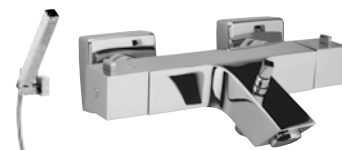

COLUMNAS MEZCLADORAS

CARACTERÍSTICAS

- Suministrado con excéntricas de 1/2" a 3/4", flexo, soporte a pared y maneral.
- Cartucho sellado con discos cerámicos de diámetro 35 mm.
- Rociador en ABS cromado de 225 mm.
- Barra soporte rociador regulable.
- Accionamiento mediante maneta.
- Presión mínima de uso 0'5 bar.

Columna ducha mezcladora extensible		
Modelo	Referencia	€
Albos	71250300	233 €
Zip Plus	21450300	296 €
Karim Due	88950300	309 €

Regulable en altura
1000 - 1430 mm

Regulable en altura
1011 - 1441 mm

Regulable en altura
990 - 1420 mm

GRUPOS TERMOSTÁTICOS

Grupo ducha termostático c/acc.		
Modelo	Referencia	€
Pysa	50043000	166 €
Nitro Plus	0100043000	199 €

Grupo baño ducha termostático c/acc.		
Modelo	Referencia	€
Pysa	50041000	206 €
Nitro Plus	0100041000	243 €

Nitro Plus

MONOMANDO COCINA

Mod. Osmo redondo
Ref. 10548300 233 €

Mod. Osmo cuadrado
Ref. 10548800 269 €

Mod. Pysa
Ref. 8548600 127 €

Mod. Theo
Ref. 8648300 136 €

Mod. Ingo Plus
Ref. 7158600 59 €

Mod. Karim Due
Ref. 88948600 102 €

COLUMNAS TERMOSTÁTICAS

Regulable en altura

Ducha Termostática mod. Lamo

- Regulable en altura: 85-115 cm
- Duchón extraplano: 25x25cm.
- Mango 1p.

269 €

Regulable en altura

Ducha Termostática mod. Saona

- Regulable en altura: 85-115 cm
- Duchón extraplano: ø25cm.
- Mango 3p.

259 €

PRODUCTO DE IMPORTACIÓN