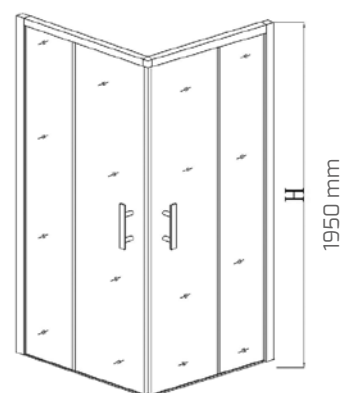

CARACTERÍSTICAS

- Perfil anodizado cromo alto brillo.
- Vidrio templado 6 mm.
- Rodamientos metálicos superiores dobles.
- Reversible
- **Altura** 1950 mm.
- Perfiles de expansión ajustables 30mm.
- Sin perfil inferior.
- Sistema antical disponible a partir de octubre de 2018.

Mampara ducha mod. Future ref. FT-220 Rectangular, 2 puertas correderas + 2 hojas fijas, apertura vértice Acabado cromo, cristal transparente

MEDIDAS	APERTURA	TRANSP.
67-70 x 72-75	34,5 cm.	402 €
67-70 x 77-80	36 cm.	407 €
67-70 x 87-90	41 cm.	425 €
67-70 x 97-100	45 cm.	459 €
67-70 x 107-110	49 cm.	469 €
67-70 x 117-120	53 cm.	489 €
67-70 x 127-130	58 cm.	575 €
67-70 x 137-140	63 cm.	519 €
67-70 x 147-150	68 cm.	595 €
67-70 x 157-160	73 cm.	605 €
67-70 x 167-170	78 cm.	619 €
67-70 x 177-180	83 cm.	629 €
72-75 x 77-80	38 cm.	415 €
72-75 x 87-90	43 cm.	445 €

MEDIDAS	APERTURA	TRANSP.
72-75 x 97-100	46 cm.	469 €
72-75 x 107-110	50 cm.	475 €
72-75 x 117-120	54 cm.	495 €
72-75 x 127-130	59 cm.	583 €
72-75 x 137-140	64 cm.	593 €
72-75 x 147-150	69 cm.	599 €
72-75 x 157-160	74 cm.	609 €
72-75 x 167-170	79 cm.	629 €
72-75 x 177-180	84 cm.	649 €
77-80 x 87-90	44 cm.	432 €
77-80 x 97-100	48,5 cm.	469 €
77-80 x 107-110	52 cm.	475 €
77-80 x 117-120	55,5 cm.	498 €
77-80 x 127-130	60 cm.	589 €

MEDIDAS	APERTURA	TRANSP.
77-80 x 137-140	65 cm.	529 €
77-80 x 147-150	70 cm.	609 €
77-80 x 157-160	75 cm.	619 €
77-80 x 167-170	80 cm.	635 €
77-80 x 177-180	85 cm.	649 €
87-90 x 97-100	50,5 cm.	479 €
87-90 x 107-110	54 cm.	485 €
87-90 x 117-120	59 cm.	519 €
87-90 x 127-130	64 cm.	539 €
87-90 x 137-140	69 cm.	589 €
87-90 x 147-150	74 cm.	599 €
87-90 x 157-160	79 cm.	609 €
87-90 x 167-170	84 cm.	625 €
87-90 x 177-180	89 cm.	639 €

I.V.A. no incluido