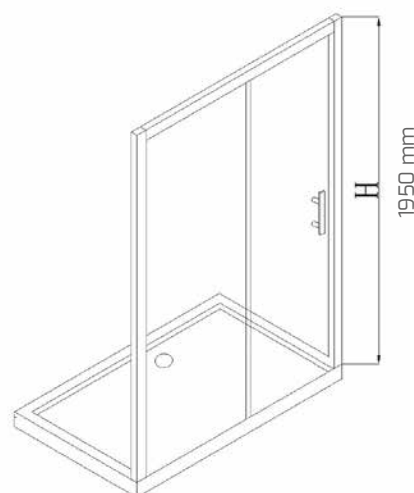

REF. FT-210	MEDIDAS	APERTURA	CRISTAL TRANSPARENTE 6 mm.
FRONTAL DUCHA 1 HOJA FIJA + 1 HOJA CORREDERA	98-103,5	40 cm.	319 €
	108-113,5	45 cm.	329 €
	118-123,5	50 cm.	345 €
	128-133,5	55 cm.	359 €
	138-143,5	60 cm.	369 €
	148-153,5	65 cm.	379 €
	158-163,5	70 cm.	389 €
	168-173,5	75 cm.	405 €
	178-183,5	80 cm.	419 €

CARACTERÍSTICAS

- Perfil anodizado cromo alto brillo.
- Vidrio templado 6 mm.
- Rodamientos metálicos superiores.
- Reversible
- Altura 1950 mm.
- Perfiles de expansión ajustables 27mm.
- Sin perfil inferior.
- Sistema antical disponible a partir de octubre de 2018.

Para el suministro de la mampara mod. FT-210 es imprescindible informar de la medida exacta del hueco, el producto está preparado según parámetros de las medidas expuestas, para otras medidas diferentes se cortará la periferia de la medida superior, cruzando el cristal fijo con la puerta todos los centímetros que se corten.

REF. FT-200	MEDIDAS	CRISTAL TRANSPARENTE 6 mm.
LATERAL FIJO	67-70	195 €
	77-80	209 €

El lateral fijo reversible FT-200 se suministra en las medidas expuestas para instalar con la mampara FT-210, suministrar medidas exactas del lateral. El producto está preparado para unir ambas mamparas.

FT-200

1 hoja fija lateral

I.V.A. no incluido