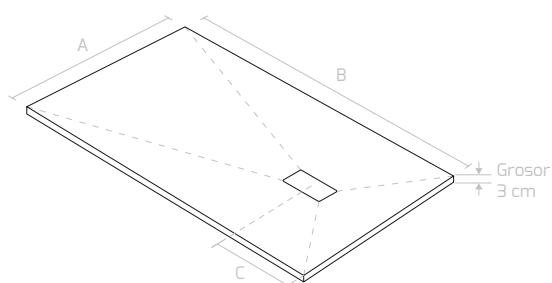

B											
		80	90	100	120	140	150	160	170	180	190	200	
A	70	-	-	30	30	30	30	30	30	30	30	30	30
	80	30	-	30	30	30	30	30	30	30	30	30	30
	90	-	30	30	30	30	30	30	30	30	30	30	30
	100	-	-	30	30	30	30	30	30	30	30	30	30

C

(*) Desagüe central / Medidas expresadas en cm.

PLATO DUCHA RESINA MODELO DESIGN CON VÁLVULA PISABLE DE 75 Ø Y TAPA RESINA INTEGRADA											
LARGOS	80 cm.	90 cm.	100 cm.	120 cm.	140 cm.	150 cm.	160 cm.	170 cm.	180 cm.	190 cm.	200 cm.
ANCHO 70 cm.	305 €	359 €	329 €	349 €	383 €	405 €	429 €	464 €	475 €	485 €	499 €
ANCHO 80 cm.	275 €	339 €	339 €	355 €	389 €	413 €	435 €	469 €	479 €	495 €	505 €
ANCHO 90 cm.	339 €	309 €	349 €	369 €	405 €	425 €	439 €	474 €	525 €	549 €	585 €
ANCHO 100 cm.	339 €	349 €	379 €	449 €	479 €	525 €	559 €	565 €	595 €	629 €	659 €

Incluye tapa de resina integrada y válvula sifónica extraplana (desagua 14 litros/minuto)
Platos con corte a medida con terminación 30 € neto
Platos con corte a medida sin terminación 10 € neto
Incremento color carta RAL diferente a carta de colores: 60 € neto
(1) Las medidas no tasadas se aplicará el precio del siguiente tramo, en la tasación de medidas sobre pedido.
Producto sobre pedido, posibilidad de fabricación en otros colores al mismo precio, ver muestrario página nº 37, plazo de entrega 10 día aprox.

I.V.A. no incluido