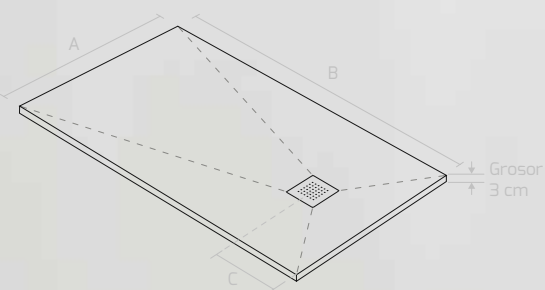

B															
		70	75	80	85	90	100	110	120	130	140	150	160	170	180	190	200
A	70	35	37	40	45	45	30	30	30	36	34	30	30	30	30	30	50
	75	37	37	40	45	45	30	30	30	35	30	30	30	30	30	50	55
	80	37	37	40	45	45	30	30	30	35	30	30	30	30	30	50	55
	85	45	45	45	45	45	30	30	30	35	35	40	40	30	30	30	30
	90	45	45	45	45	45	30	30	30	35	35	40	40	30	30	30	30
	100	30	30	30	30	30	30	30	30	30	30	40	40	30	30	30	30

(*) Desagüe central / Medidas expresadas en cm.

PLATO DUCHA RESINA MODELO ECO-STYLE CON VÁLVULA PISABLE DE 90 Ø Y REJILLA CUADRADA																
LARGOS	70 cm.	75 cm.	80 cm.	85 cm.	90 cm.	100 cm.	110 cm.	120 cm.	130 cm.	140 cm.	150 cm.	160 cm.	170 cm.	180 cm.	190 cm.	200 cm.
ANCHO 70 cm.	149 €	169 €	169 €	189 €	189 €	200 €	220 €	239 €	255 €	275 €	293 €	309 €	329 €	349 €	365 €	385 €
ANCHO 75 cm. medida sobre pedido	169 €	189 €	189 €	229 €	229 €	229 €	249 €	269 €	289 €	309 €	333 €	355 €	375 €	395 €	415 €	439 €
ANCHO 80 cm.	169 €	189 €	189 €	229 €	229 €	229 €	249 €	269 €	289 €	309 €	333 €	355 €	375 €	395 €	415 €	439 €
ANCHO 85 cm. medida sobre pedido	189 €	229 €	229 €	229 €	229 €	255 €	279 €	289 €	325 €	349 €	373 €	395 €	419 €	445 €	469 €	479 €
ANCHO 90 cm.	189 €	229 €	229 €	229 €	229 €	255 €	279 €	289 €	325 €	349 €	373 €	395 €	419 €	445 €	469 €	479 €
ANCHO 100 cm.	200 €	229 €	229 €	255 €	255 €	280 €	305 €	335 €	359 €	385 €	415 €	439 €	465 €	495 €	519 €	545 €

- Incluye rejilla acero inoxidable y válvula sifónica extraplana (desagua 42 litros/minuto)
- Platos con corte a medida con terminación 20 € neto
- Platos con corte a medida sin terminación 10 € neto
- Incremento color carta RAL diferente a carta de colores: 30 € neto

- (1) Las medidas no tasadas se aplicará el precio del siguiente tramo, en la tasación de medidas sobre pedido.
- Posibilidad de fabricación en otros colores al mismo precio, ver muestrario en esta misma página, plazo de entrega 10 día aprox.
- Colores en stock: Blanco.

CARTA DE COLORES SERIE ECO-STYLE

I.V.A. no incluido