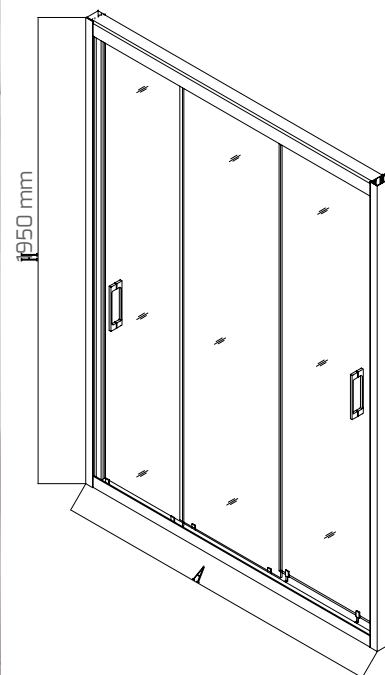

Mampara ducha mod. Vitta ref. VT-600,
3 puertas correderas en ambos sentidos. Acabado cromo,
cristal transparente. Con sistema antical.

REF. VT-600	MEDIDAS	APERTURA	CRISTAL TRANSPARENTE 6 mm.
FRONTAL DUCHA 3 HOJAS CORREDERAS	95-100	430 cm.	435 €
	105-110	500 cm.	449 €
	115-120	570 cm.	465 €
	125-130	640 cm.	485 €
	135-140	710 cm.	497 €
	145-150	780 cm.	515 €
	155-160	850 cm.	529 €
	165-170	920 cm.	543 €

OPCIONAL AJUSTE MEDIDAS	MEDIDAS	ACABADO CROMO
PERFIL ALUMINIO	195 x 60 x 20	50 €
	195 x 60 x 40	50 €

CARACTERÍSTICAS

- Perfil anodizado cromo alto brillo.
- Vidrio templado 6 mm.
- Rodamientos metálicos superiores, patines metálicos inferiores.
- Altura 1950 mm.
- Perfiles de expansión ajustables 25mm.
- Con sistema antical.
- Instalación con perfiles de expansión por presión.
- Sistema corredero en ambos sentidos.

I.V.A. no incluido