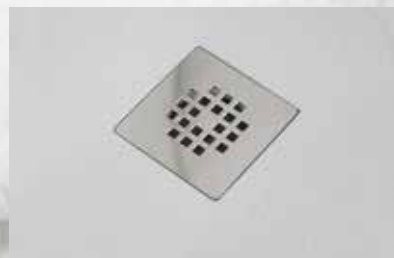

Foto detalle textura

PANELES DUCHA RESINA MOD. ECO-STYLE

Precio: 200 €/m²

Cálculo de precio del los paneles ECO-STYLE:
largo x ancho x precio m²,

Fabricación a medida
en cualquier color sin variación de precio.

Dimensiones máximas de fabricación:
200 x 100 cm.

I.V.A. no incluido