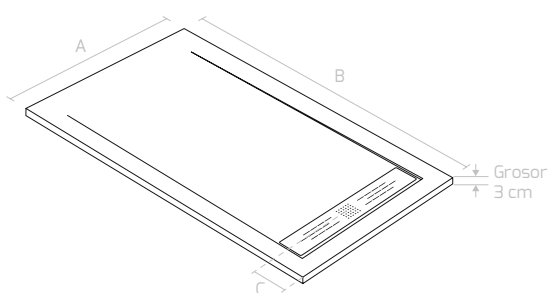

Gris claro

Perla

Marfil

Gris piedra

Color moka

		B						
		120	140	160	170	180	190	200
A	70	13	13	13	13	13	13	13
	80	13	13	13	13	13	13	13
	90	13	13	13	13	13	13	13
	100	13	13	13	13	13	13	13
		C						

PLATO DUCHA RESINA MODELO PREMIUM CON VÁLVULA PISABLE DE 90 Ø Y REJILLA CUADRADA						
LARGOS	120 cm.	140 cm.	160 cm.	180 cm.	190 cm.	200 cm.
ANCHO 70 cm.	379 €	412 €	445 €	491 €	501 €	558 €
ANCHO 80 cm.	392 €	435 €	481 €	511 €	528 €	608 €
ANCHO 90 cm.	402 €	448 €	518 €	635 €	659 €	665 €
ANCHO 100 cm.	439 €	505 €	619 €	649 €	685 €	715 €