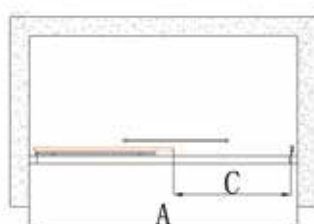

VT-210

1 hoja fija +

1 hoja corredera