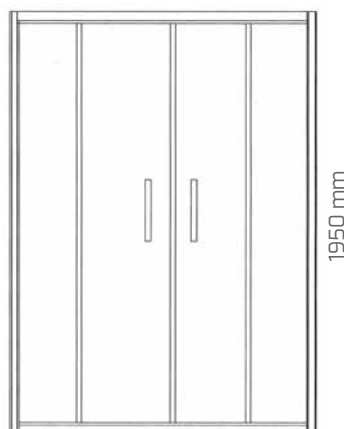

VT-225

2 hojas fijas +
2 correderas