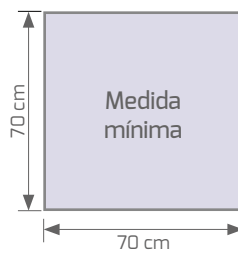

Marcado CE según norma EN 14527

I.V.A. no incluido