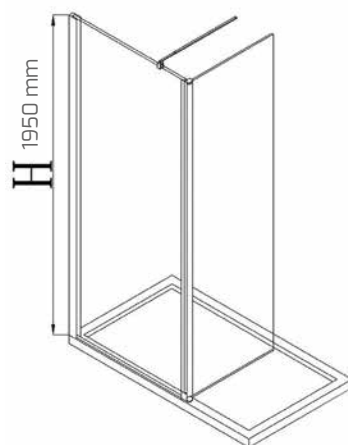

CARACTERÍSTICAS

- Perfil anodizado cromo alto brillo.
- Vidrio templado 6 mm.
- Altura 1950 mm.
- Perfiles de expansión ajustables 20mm.
- Puerta abatible sólo interior.
- Brazo telescópico incluido, máximo 120 cm.
- Sistema antical disponible a partir de octubre de 2018.

600 / 800 + 400 mm

CARACTERÍSTICAS

- Perfil anodizado cromo alto brillo.
- Vidrio templado 6 mm.
- Altura 1950 mm.
- Perfiles de expansión ajustables 20mm.
- Puerta abatible interior y exterior.
- Brazo telescópico incluido, máximo 120 cm.
- Sistema antical disponible a partir de octubre de 2018.