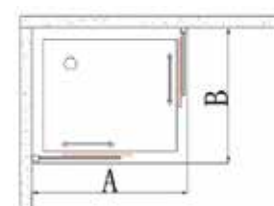

CARACTERÍSTICAS

- Perfil anodizado cromo alto brillo.
- Vidrio templado 6 mm.
- Rodamientos metálicos superiores dobles.
- Reversible
- **Altura** 1950 mm.
- Perfiles de expansión ajustables 30mm.
- Sin perfil inferior.
- Sistema antical disponible a partir de octubre de 2018.

Mampara ducha mod. Future ref. FT-220 Rectangular, 2 puertas correderas + 2 hojas fijas, apertura vértice Acabado cromo, cristal transparente

MEDIDAS	APERTURA	TRANSP.
67-70 x 72-75	34,5 cm.	402 €
67-70 x 77-80	36 cm.	407 €
67-70 x 87-90	41 cm.	425 €
67-70 x 97-100	45 cm.	459 €
67-70 x 107-110	49 cm.	469 €
67-70 x 117-120	53 cm.	489 €
67-70 x 127-130	58 cm.	575 €
67-70 x 137-140	63 cm.	519 €
67-70 x 147-150	68 cm.	595 €
67-70 x 157-160	73 cm.	605 €
67-70 x 167-170	78 cm.	619 €
67-70 x 177-180	83 cm.	629 €
72-75 x 77-80	38 cm.	415 €
72-75 x 87-90	43 cm.	445 €

MEDIDAS	APERTURA	TRANSP.
72-75 x 97-100	46 cm.	469 €
72-75 x 107-110	50 cm.	475 €
72-75 x 117-120	54 cm.	495 €
72-75 x 127-130	59 cm.	583 €
72-75 x 137-140	64 cm.	593 €
72-75 x 147-150	69 cm.	599 €
72-75 x 157-160	74 cm.	609 €
72-75 x 167-170	79 cm.	629 €
72-75 x 177-180	84 cm.	649 €
77-80 x 87-90	44 cm.	432 €
77-80 x 97-100	48,5 cm.	469 €
77-80 x 107-110	52 cm.	475 €
77-80 x 117-120	55,5 cm.	498 €
77-80 x 127-130	60 cm.	589 €

MEDIDAS	APERTURA	TRANSP.
77-80 x 137-140	65 cm.	529 €
77-80 x 147-150	70 cm.	609 €
77-80 x 157-160	75 cm.	619 €
77-80 x 167-170	80 cm.	635 €
77-80 x 177-180	85 cm.	649 €
87-90 x 97-100	50,5 cm.	479 €
87-90 x 107-110	54 cm.	485 €
87-90 x 117-120	59 cm.	519 €
87-90 x 127-130	64 cm.	539 €
87-90 x 137-140	69 cm.	589 €
87-90 x 147-150	74 cm.	599 €
87-90 x 157-160	79 cm.	609 €
87-90 x 167-170	84 cm.	625 €
87-90 x 177-180	89 cm.	639 €

I.V.A. no incluido