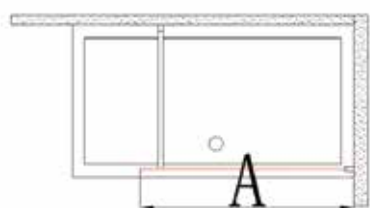

VT-300

1 hoja fija

Mampara ducha mod. Vitta ref. VT-300, 1 hoja fija. Acabado cromo, cristal transparente 8 mm.

CARACTERÍSTICAS

- Perfil anodizado cromo alto brillo.
- Vidrio templado 8 mm.
- Altura 1950 mm.
- Perfiles de expansión ajustables 20mm.
- Brazo telescópico incluido, máximo 120 cm.
- Sistema anticaída disponible a partir de mayo de 2018.

REF. VT-300	MEDIDAS	CROMO CRISTAL TRANSPARENTE 8 mm.	CROMO CRISTAL DECORADO 8 mm.
FIJO DUCHA CON SOPORTE SUJECCIÓN	78 - 80 cm	219 €	225 €
	88 - 90 cm	229 €	239 €
	98 - 100 cm	239 €	255 €
	118 - 120 cm	269 €	285 €

I.V.A. no incluido