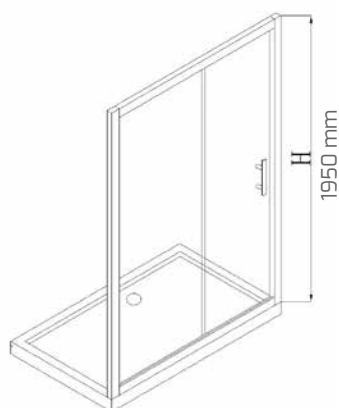

VT-210

1 hoja fija +

1 hoja corredera