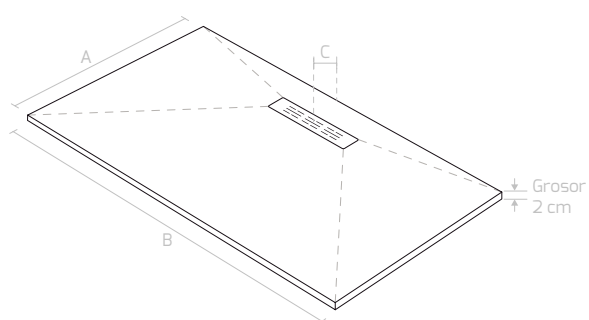

Producto en stock en color blanco en los fondos 70 cm y 80 cm, para resto de medidas plazo de entrega 10 días aprox.

(*) Desagüe central / Medidas expresadas en cm.

I.V.A. no incluido

Textura Pizarra

Color blanco

		B					
		100	120	140	160	180	200
A	70	15	15	15	15	15	15
	80	15	15	15	15	15	15
	90	15	15	15	15	15	15
	100	15	15	15	15	15	15
		C					

(*) Desagüe central / Medidas expresadas en cm.

PLATO DUCHA RESINA MODELO ONE CON VÁLVULA PISABLE DE 75 Ø Y REJILLA RECTANGULAR						
LARGOS	100 cm.	120 cm.	140 cm.	160 cm.	180 cm.	200 cm.
ANCHO 70 cm.	249 €	263 €	289 €	312 €	359 €	379 €
ANCHO 80 cm.	258 €	270 €	295 €	329 €	365 €	385 €
ANCHO 90 cm.	265 €	279 €	309 €	335 €	395 €	439 €
ANCHO 100 cm.	289 €	342 €	375 €	420 €	455 €	499 €