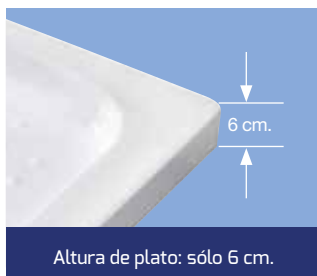

CARACTERÍSTICAS PLATOS DE DUCHA MODELO DUNA

- Altura plato 60 mm.
- Base plato ducha antideslizante.
- Fabricación 100% acrílico.
- Base reforzada con MDF (madera DM en toda la base)
- Base compactada y sellada resina de epoxy.
- Precio incluye la válvula de desagüe