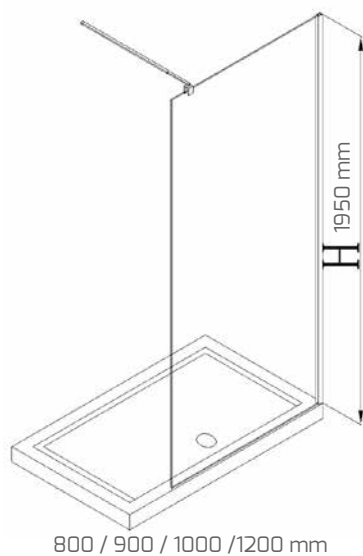

VT-300

1 hoja fija

Mampara ducha mod. Vitta ref. VT-300, 1 hoja fija. Acabado cromo, cristal transparente 8 mm.

CARACTERÍSTICAS

- Perfil anodizado cromo alto brillo.
- Vidrio templado 8 mm.
- Altura 1950 mm.
- Perfiles de expansión ajustables 20mm.
- Brazo telescópico incluido, máximo 120 cm.
- Sistema anticaída disponible a partir de mayo de 2018.

REF. VT-300	MEDIDAS	CROMO CRISTAL TRANSPARENTE 8 mm.	CROMO CRISTAL DECORADO 8 mm.
FIJO DUCHA CON SOPORTE SUJECCIÓN	78 - 80 cm	219 €	225 €
	88 - 90 cm	229 €	239 €
	98 - 100 cm	239 €	255 €
	118 - 120 cm	269 €	285 €

I.V.A. no incluido