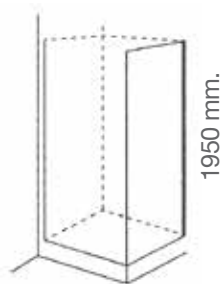

67 - 70 cm.
77 - 80 cm.