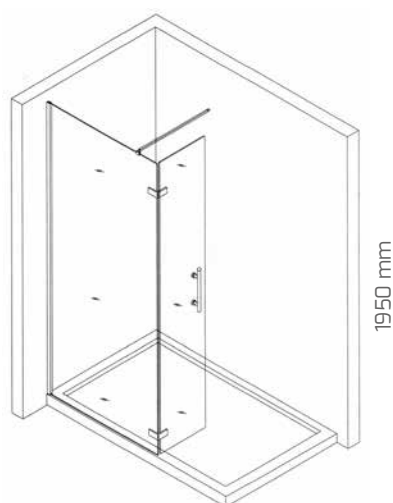

VT-500

1 hoja fija +
1 hoja abatible interior

800 / 900 / 1000 + 300 mm