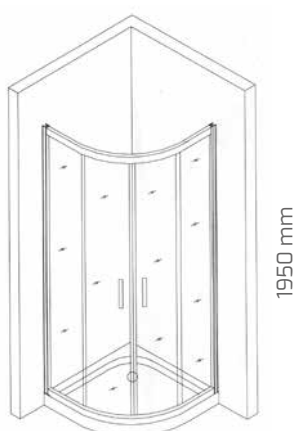

VT-260 / VTM-260

Semicircular 2 hojas fijas +
2 hojas corredoras