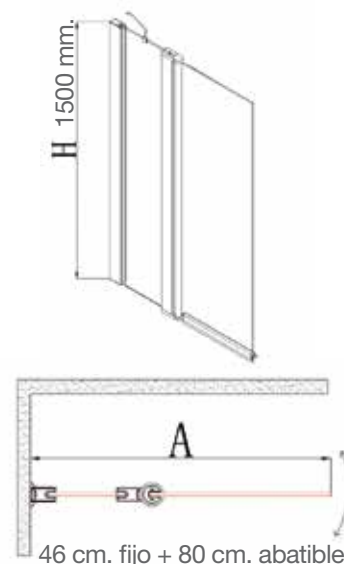

I.V.A. no incluido

Mampara bañera Vitta. VT-110, cromo transparente, cristal 6 mm., 1 hoja abatible.

CARACTERÍSTICAS

- Perfil anodizado cromo alto brillo.
- Vidrio templado 6 mm.
- Reversible
- Altura 1500 mm.
- Perfiles de expansión ajustables 20 mm.
- Sistema antical disponible a partir de octubre de 2018.

VT-110

1 hoja abatible

Acabado cromo decorado

REF. VT-110	MEDIDAS	CROMO / CRISTAL TRANSPARENTE 6 mm.	CROMO / CRISTAL DECORADO 6 mm.
HOJA BAÑERA ABATIBLE	86 x 150 cm.	174 €	179 €

Mampara bañera Vitta. VT-100 + 110, cromo decorado, cristal 6 mm., 1 hoja fija 46 cm. + 1 hoja abatible 80 cm.