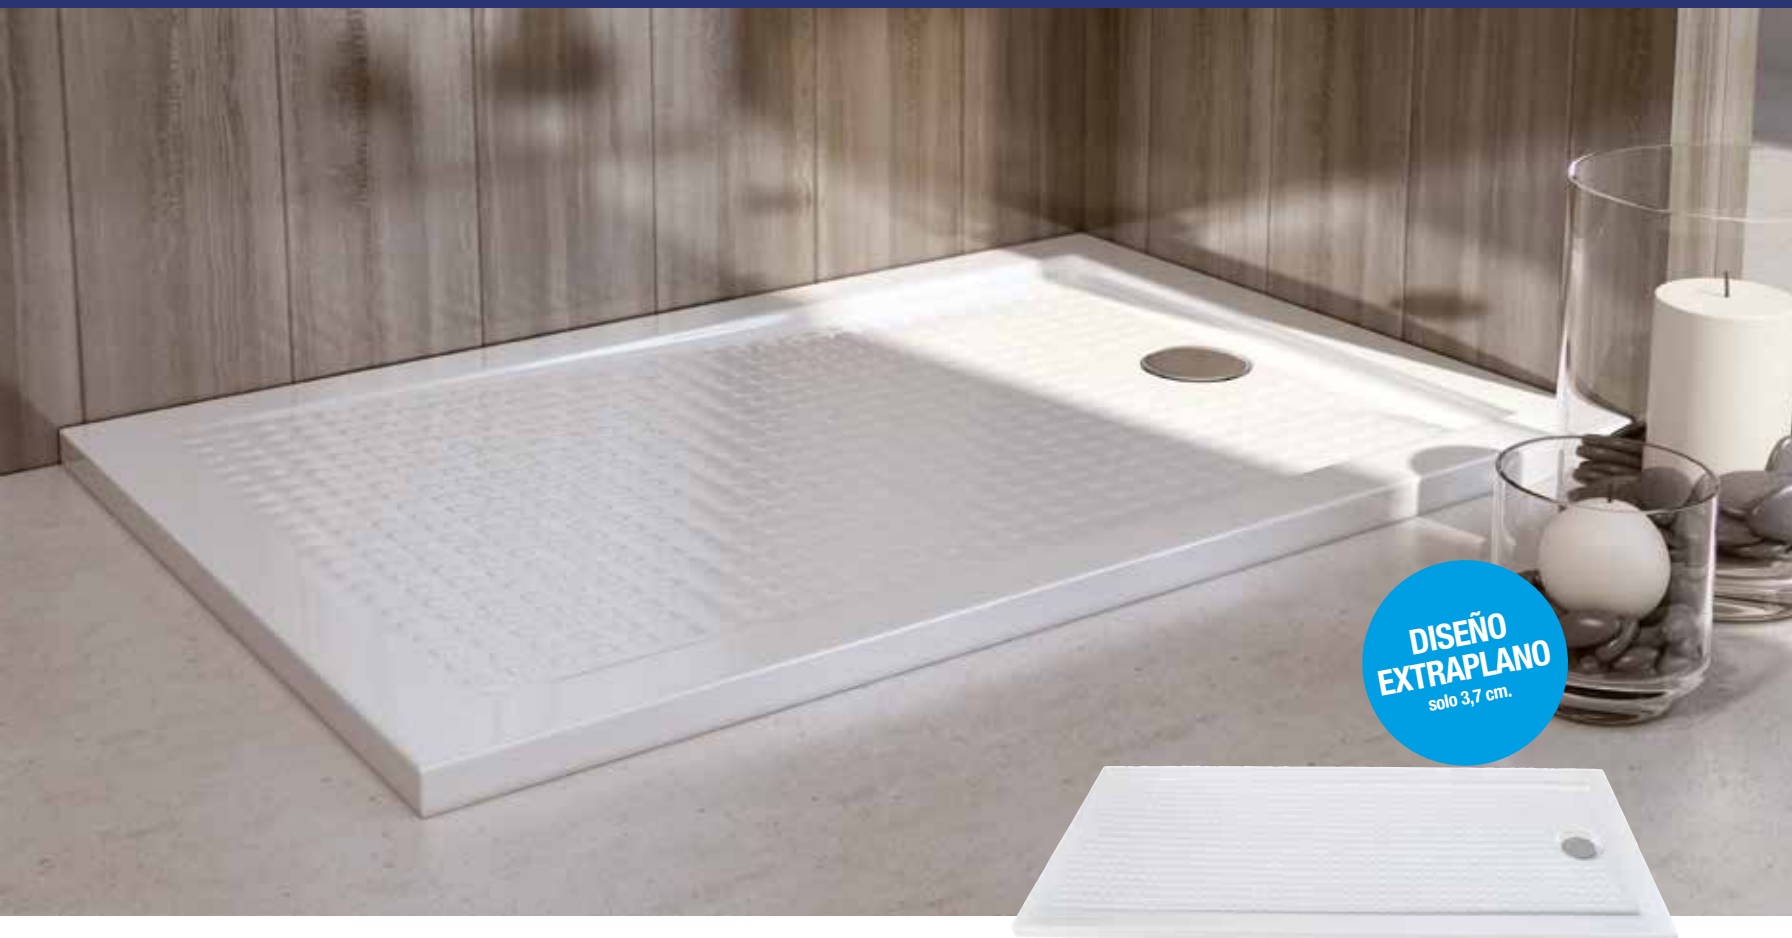

PLATO DUCHA ACRÍLICO MODELO SLIM RECTANGULAR CON VÁLVULA PISABLE DE 90 Ø

	LARGOS							
	90 cm.	100 cm.	120 cm.	140 cm.	150 cm.	160 cm.	170 cm.	180 cm.
ANCHO 70 cm.	130 €	135 €	157 €	179 €	195 €	200 €	215 €	No existe
ANCHO 80 cm.	No existe	145 €	173 €	189 €	199 €	210 €	235 €	245 €