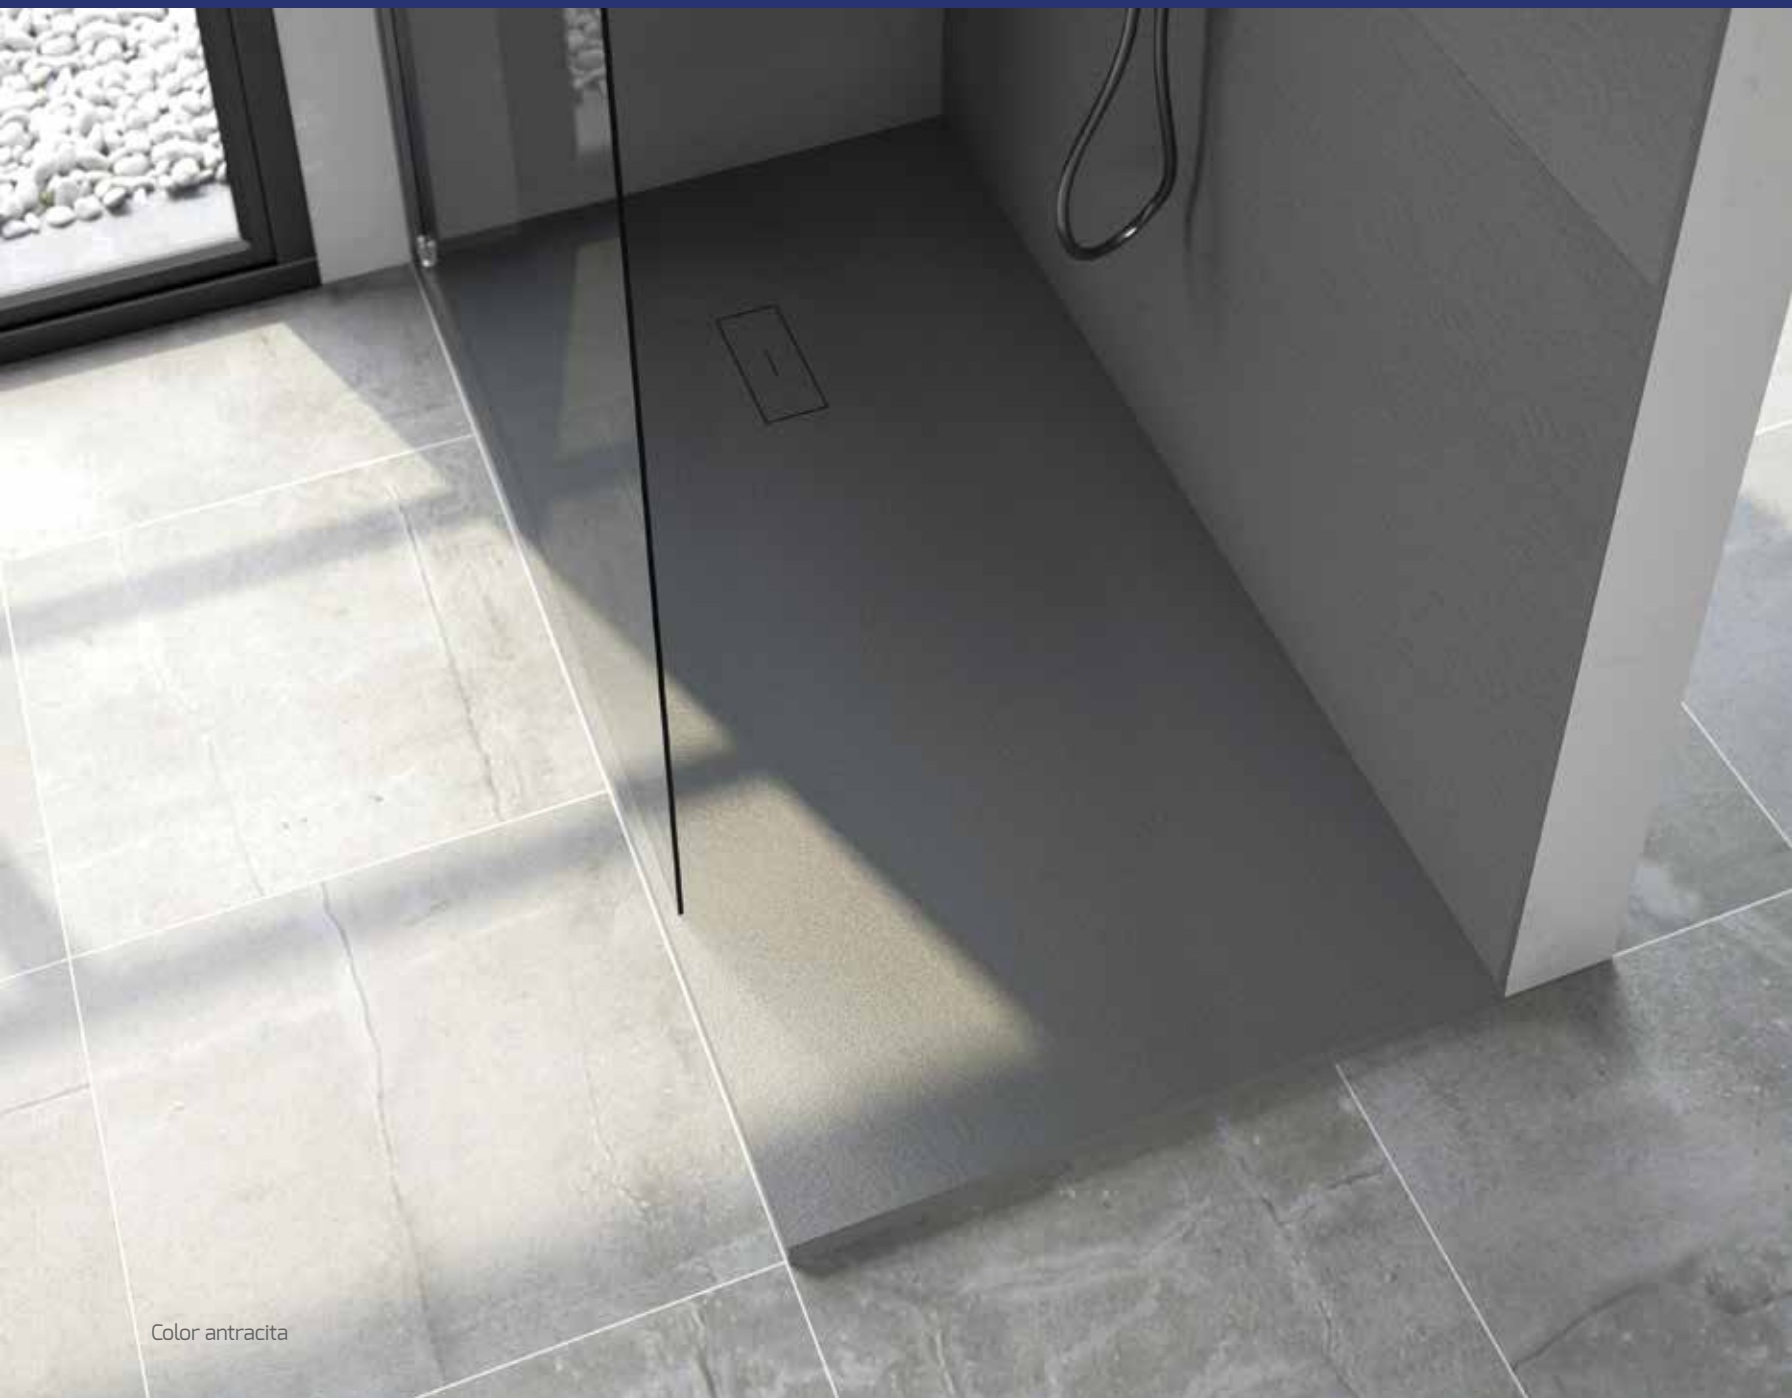

Color antracita