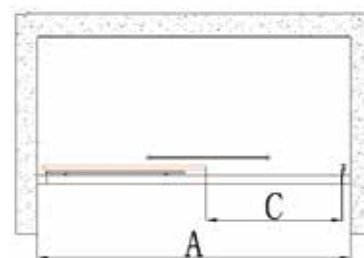

FT-210

1 hoja fija + 1 hoja corredera