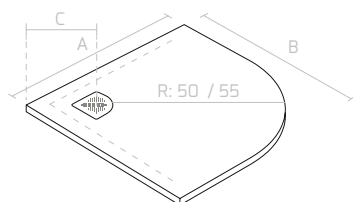

NATURE CURVE

		B		
		R50/R55	R55	
		80	90	100
A	R50/R55	80	25	-
	90	-	25	-
	R55	100	-	25

(*) Desagüe central / Medidas expresadas en cm.

PLATO DUCHA RESINA MOD. NATURE CURVE, VÁLVULA PISABLE 90 Ø Y REJILLA CUADRADA		
LARGOS	Radio 50 curva Roca	Radio 55 curva Italiana
ANCHO 80 x 80 cm.	270 €	270 €
ANCHO 90 x 90 cm.	270 €	270 €
ANCHO 100 x 100 cm.	No existe	323 €

El plato Nature Curve se fabrica en curva italiana 55 cm y en curva Roca 50 cm. fabricando la medida de 100 cm exclusivamente en curva 55