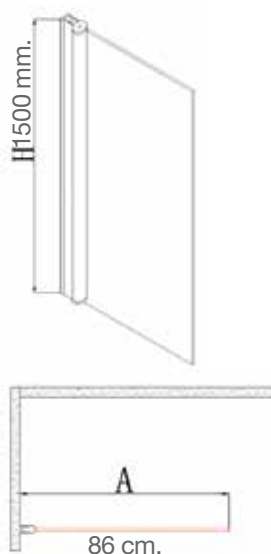

CARACTERÍSTICAS

- Perfil anodizado cromo alto brillo.
- Vidrio templado 6 mm.
- Reversible
- Altura 1500 mm.
- Perfiles de expansión ajustables 20 mm.
- Sistema antical disponible a partir de octubre de 2018.