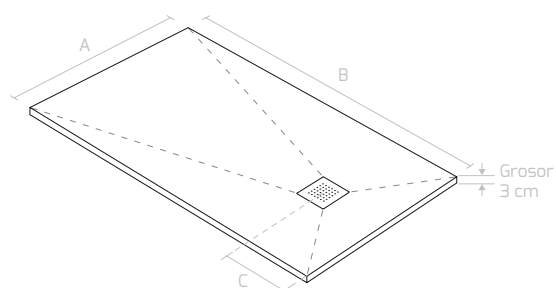

B										
		80	90	100	120	140	150	160	170	180	190	200
A	70	-	-	50	30	30	30	30	30	30	30	30
	80	40	-	50	30	30	30	30	30	30	30	30
	90	-	45	50	30	30	30	30	30	30	30	30
	100	-	-	50	30	30	30	30	30	30	30	30
		C										

(*) Desagüe central / Medidas expresadas en cm.

PLATO DUCHA RESINA MODELO TERRA CON VÁLVULA PISABLE DE 90 Ø Y REJILLA CUADRADA										
LARGOS	80 cm.	90 cm.	100 cm.	120 cm.	140 cm.	160 cm.	170 cm.	180 cm.	190 cm.	200 cm.
ANCHO 70 cm.	319 €	325 €	305 €	339 €	369 €	418 €	444 €	449 €	478 €	535 €
ANCHO 80 cm.	289 €	325 €	338 €	359 €	409 €	449 €	499 €	505 €	529 €	579 €
ANCHO 90 cm.	325 €	295 €	349 €	389 €	444 €	495 €	515 €	575 €	615 €	625 €
ANCHO 100 cm.	338 €	349 €	375 €	419 €	479 €	545 €	575 €	604 €	625 €	675 €

Incluye rejilla acero inoxidable y válvula sifónica extraplana (desagua 42 litros/minuto)

Platos con corte a medida con terminación 30 € neto

Platos con corte a medida sin terminación 10 € neto

Incremento color carta RAL diferente a carta de colores: 60 € neto

Rejilla personalizable en el color del plato: incremento de 15 €

(1) Las medidas no tasadas se aplicará el precio del siguiente tramo, en la tasación de medidas sobre pedido.

Producto sobre pedido, posibilidad de fabricación en otros colores al mismo precio, ver muestrario página nº 37, plazo de entrega 10 día aprox.

I.V.A. no incluido