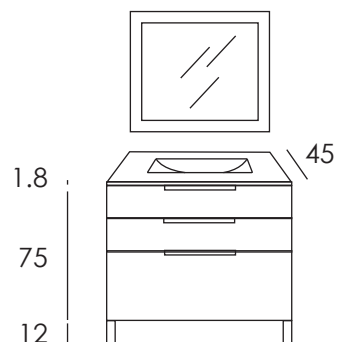

Altea 3 cajones c/ patas

ancho	acabado 1	acabado 2	acabado 3
	€ PVP	€ PVP	€ PVP
60	476	526	586
70	530	585	650
80	530	585	650
90	639	699	769
100	639	699	769
120	730	795	870

Incluye mueble 3 cajones + lavabo + espejo

*Cajón inferior botellero

Acabado: Tirador Bonn 250 mm:

Mohave

Aluminio

Negro

Blanco

Fondo reducido incrementar 25€ P.V.P.

Cajones SLIM (metálicos)

- -Extracción total
- -Interior antracita
- -Fabricación nacional EMUCA