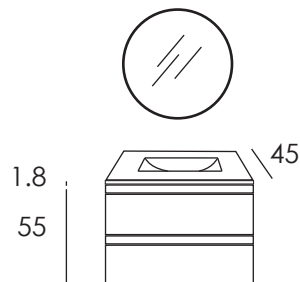

Elba 2 cajones suspendido

ancho	acabado 1 € PVP	acabado 2 € PVP	acabado 3 € PVP
60	590	630	675
70	641	686	741
80	641	686	741
90	710	761	820
100	710	761	820
120	805	865	935

Incluye mueble 2 cajones + lavabo + espejo

Media columna 35 x 120 x 21

(indicar apertura dcha ó izda)

acabado 1 € PVP	acabado 2 € PVP	acabado 3 € PVP
185	213	245

Estantería abierta 30 x 120 x 21

acabado 1 € PVP	acabado 2 € PVP	acabado 3 € PVP
159	183	211

Acabado:

Blanco

Tirador París:

Aluminio

Negro