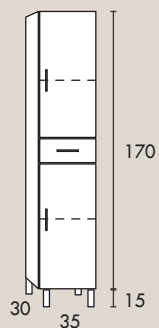

Columna 2 puertas 1 cajón
35 X 185 X 30

€ PVP 165