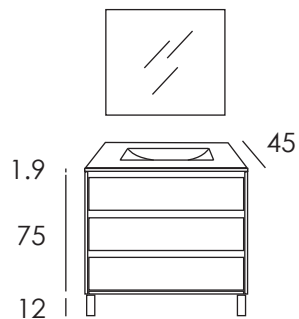

Haití

Haití 3 cajones c/patas

ancho	acabado 1 € PVP	acabado 2 € PVP	acabado 3 € PVP
60	426	468	516
70	456	503	556
80	456	503	556
90	550	602	662
100	550	602	662
120	635	691	756

Incluye mueble 3 cajones + lavabo + espejo liso con trasera de madera

Columna 2p 40 x 180 x 30

(indicar apertura dcha ó izda)

acabado 1 € PVP	acabado 2 € PVP	acabado 3 € PVP
285	328	377

Acabado:

Antracita

Fondo reducido incrementar 25€ P.V.P.

Cajones SLIM (metálicos)

- -Extracción total
- -Interior antracita
- -Fabricación nacional EMUCA