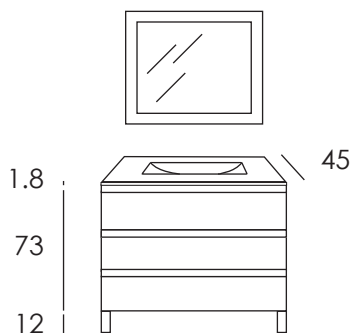

Alcira

Alcira 3 cajones c/patas

ancho	acabado 1 € PVP	acabado 2 € PVP	acabado 3 € PVP
60	511	556	611
70	579	631	691
80	579	631	691
90	719	780	850
100	719	780	850
120	900	978	1067

Incluye mueble 3 cajones + lavabo HE blanco + espejo

Columna 35 x 172 x 30

(indicar apertura dcha ó izda)

acabado 1 € PVP	acabado 2 € PVP	acabado 3 € PVP
274	316	363

Columna suspendida 35 x 160 x 30

(indicar apertura dcha ó izda)

acabado 1 € PVP	acabado 2 € PVP	acabado 3 € PVP
279	321	370

Colgar 1 puerta 35 x 60 x 21

(indicar apertura dcha ó izda)

acabado 1 € PVP	acabado 2 € PVP	acabado 3 € PVP
129	149	171

Acabado:

Metal

Tirador París:

Aluminio

Negro