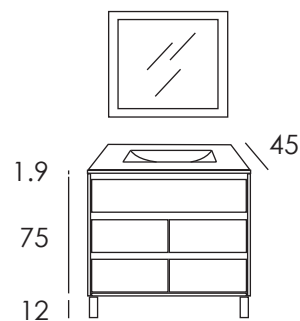

Estante pared (soporte oculto)

ancho	acabado 1 € PVP	acabado 2 € PVP	acabado 3 € PVP
20	49	57	65
40	54	63	72

Acabado:

 Mohave

Fondo reducido incrementar 25€ P.V.P.

Cajones SLIM (metálicos)

- Extracción total
- Interior antracita
- Fabricación nacional EMUCA