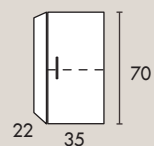

Colgante 1 puerta
35 X 70 X 22

€ PVP 96