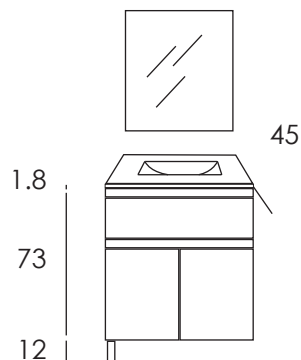

Granada

Granada, 1 cajón 2 puertas c/patas

ancho	acabado 1 € PVP	acabado 2 € PVP	acabado 3 € PVP
60	320	351	385
70	347	380	417
80	347	380	417
90	432	470	513
100	432	470	513
120	512	555	604

*Cajón madera de serie

Incluye mueble 1 cajón 2 puertas + lavabo + espejo sin trasera madera

Media columna 35 x 120 x 21

(indicar apertura dcha ó izda)

acabado 1 € PVP	acabado 2 € PVP	acabado 3 € PVP
185	213	245

Acabado:

Roble Ulloa

Fondo reducido incrementar 25€ P.V.P.

Cajones MADERA

- -Extracción parcial 2/3
- -Interior tela beige