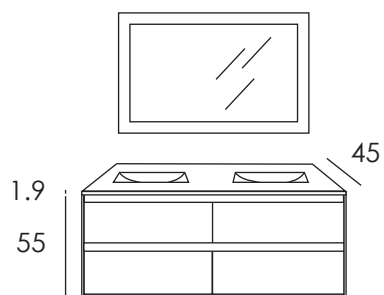

Zafiro 4 cajones suspendido

ancho	acabado 1 € PVP	acabado 2 € PVP	acabado 3 € PVP
100	659	758	872
120	726	776	856
140	1039	1106	1184

Incluye mueble 4 cajones + lavabo + espejo

Acabados:

Blanco

Marquina

Fondo reducido incrementar 25€ P.V.P.

Cajones SLIM (metálicos)

- -Extracción total
- -Interior antracita
- -Fabricación nacional EMUCA