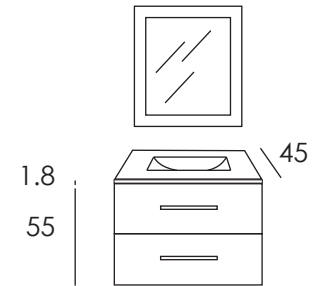

Inca 2 cajones suspendido

ancho	acabado 1 € PVP	acabado 2 € PVP	acabado 3 € PVP
60	327	361	399
70	374	413	454
80	374	413	454
90	452	496	547
100	452	496	547
120	527	575	630

*Cajón madera de serie

Incluye mueble 2 cajones + lavabo + espejo sin trasera

Media columna 35 x 120 x 21

(indicar apertura dcha ó izda)

acabado 1 € PVP	acabado 2 € PVP	acabado 3 € PVP
185	213	245

Acabado:

Blanco

Tirador Toledo 250 mm:

Aluminio

Negro

Fondo reducido incrementar 25€ P.V.P.

Cajones MADERA

-Extracción parcial 2/3

-Interior tela beige