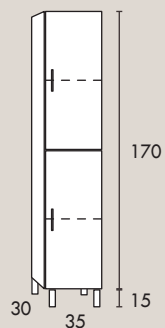

AUXILIARES MELAMINA BLANCO BRILLO MODELO EKO

OFERTA

Columna 2 puertas
35 X 185 X 30

€ PVP 155