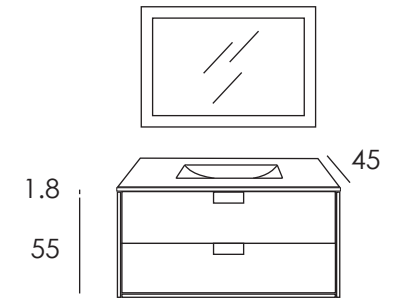

Luxor 2 cajones suspendido

ancho	acabado 1 € PVP	acabado 2 € PVP	acabado 3 € PVP
60	535	629	700
70	624	694	773
80	624	694	773
90	703	777	863
100	703	777	863
120	812	900	992

Incluye mueble 2 cajones + lavabo + espejo + Diáfano

Diáfano 20 x 70 x 14

	acabado 1 € PVP	acabado 2 € PVP	acabado 3 € PVP
	124	143	164

Media columna 40 x 120 x 21

(indicar apertura dcha ó izda)

	acabado 1 € PVP	acabado 2 € PVP	acabado 3 € PVP
	195	225	260

Acabado: Atacama

Fondo reducido incrementar 25€ P.V.P.

Cajones SLIM (metálicos)

- -Extracción total
- -Interior antracita
- -Fabricación nacional EMUCA