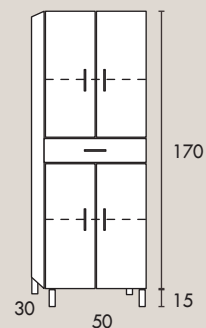

Columna 4 puertas 1 cajón
50 X 185 X 30

€ PVP 205