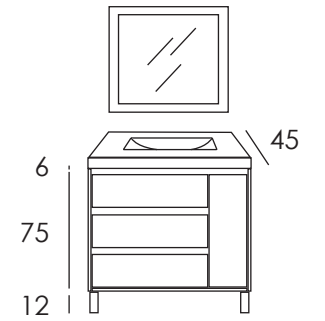

Greta 3 c.1p. c/patas

ancho	acabado 1 € PVP	acabado 2 € PVP	acabado 3 € PVP
80	581	634	696
90	789	848	915
100	789	848	915
120	885	948	1021

Incluye mueble 3c. 1p. + lavabo HE negro + espejo enmarcado

Media columna 40 x 120 x 21

(indicar apertura dcha ó izda)

	acabado 1 € PVP	acabado 2 € PVP	acabado 3 € PVP
	198	228	265

Cubo 30 x 30 x 21

	acabado 1 € PVP	acabado 2 € PVP	acabado 3 € PVP
	97	112	130

Estante pared (soporte oculto)

ancho	acabado 1 € PVP	acabado 2 € PVP	acabado 3 € PVP
20	49	57	65
40	54	63	72

Acabado:

Mohave

Fondo reducido incrementar 25€ P.V.P.

Cajones SLIM (metálicos)

- -Extracción total
- -Interior antracita
- -Fabricación nacional EMUCA