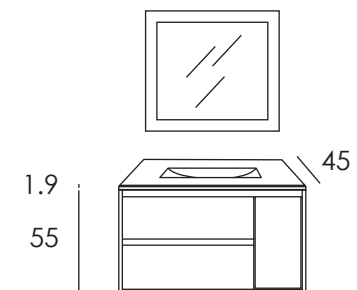

Metrópolis 2 cajones 1 puerta

ancho	acabado 1 € PVP	acabado 2 € PVP	acabado 3 € PVP
80	564	609	660
90	674	722	776
100	674	722	776
120	815	868	928

Incluye mueble 2 caj. 1 pta. + lavabo negro marquina + espejo

Colgar 40 x 60 x 21

(indicar apertura dcha ó izda)

acabado 1 € PVP	acabado 2 € PVP	acabado 3 € PVP
138	159	183

Acabado:

Moka

Fondo reducido incrementar 25€ P.V.P.

Cajones SLIM (metálicos)

- -Extracción total
- -Interior antracita
- -Fabricación nacional EMUCA