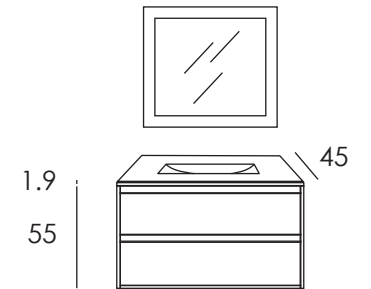

Manhattan 2 cajones suspendido

ancho	acabado 1 € PVP	acabado 2 € PVP	acabado 3 € PVP
50	378	414	456
60	381	417	458
70	435	476	522
80	435	476	522
90	549	596	649
100	549	596	649
120	640	692	752

Incluye mueble 2 cajones + lavabo + espejo

Media columna 40 x 120 X 21

1 puerta (indicar apertura dcha ó izda)

acabado 1 € PVP	acabado 2 € PVP	acabado 3 € PVP
198	228	265

Acabado:

Roble Mozart

Fondo reducido incrementar 25€ P.V.P.

Cajones SLIM (metálicos)

- -Extracción total
- -Interior antracita
- -Fabricación nacional EMUCA