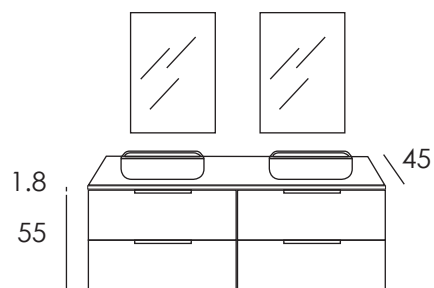

Novelda

Novelda 4 cajones suspendido

ancho	acabado 1 € PVP	acabado 2 € PVP	acabado 3 € PVP
100	761	799	814
120	1108	1191	1286
140	1139	1223	1319

Incluye mueble 4 cajones + Tapa FNS sintetica + lavabo Mónaco 48 + espejo trasera madera

Secreter 20 x 70 x 14

(indicar apertura dcha ó izda)

acabado 1 € PVP	acabado 2 € PVP	acabado 3 € PVP
135	156	180

Acabado:

Tirador Bonn 250 mm:

Fondo reducido incrementar 25€ P.V.P.

Cajones SLIM (metálicos)

- -Extracción total
- -Interior antracita
- -Fabricación nacional EMUCA