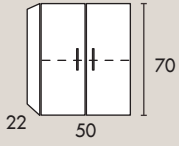

Colgante 2 puertas
50 X 70 X 22

€ PVP 110