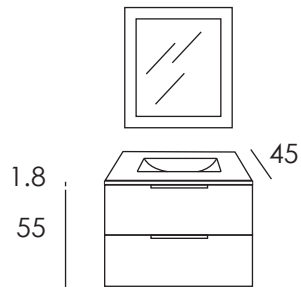

Denia

Denia 2 cajones suspendido

ancho	acabado 1 € PVP	acabado 2 € PVP	acabado 3 € PVP
60	421	462	511
70	475	522	575
80	475	522	575
90	574	624	684
100	574	624	684
120	680	738	805

**Incluye mueble 2 cajones + lavabo + espejo

Columna 35 x 172 x 30

(indicar apertura dcha ó izda)

acabado 1 € PVP	acabado 2 € PVP	acabado 3 € PVP
274	316	363

Acabado:

Aguamar

Tirador Bonn 250 mm:

Aluminio

Negro

Blanco

Fondo reducido incrementar 25€ P.V.P.

Cajones SLIM (metálicos)

- -Extracción total
- -Interior antracita
- -Fabricación nacional EMUCA