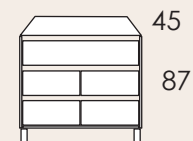

Italia 5 cajones c/patas

ancho	acabado 1	acabado 2	acabado 3
80	395	455	523
90	445	512	590
100	445	512	590
120	480	552	635

*Cajón metálico de serie