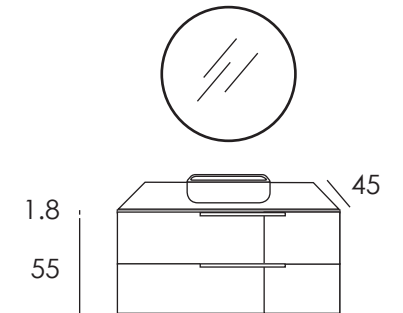

Alcoy 4 cajones suspendido

ancho	acabado 1 € PVP	acabado 2 € PVP	acabado 3 € PVP
80	1012	1072	1138
90	1122	1187	1259
100	1147	1212	1284
120	1250	1321	1405

Incluye mueble 4 cajones + encimera microtec + lavabo + espejo

Colgar 1 puerta 35 x 60 x 21

(indicar apertura dcha ó izda)

acabado 1 € PVP	acabado 2 € PVP	acabado 3 € PVP
129	149	171

Acabado:

Papaya

Tirador Bonn 100 y 500 mm:

- ☐ Aluminio
- ☒ Negro
- ☐ Blanco

Fondo reducido incrementar 25€ P.V.P.

Cajones SLIM (metálicos)

- -Extracción total
- -Interior antracita
- -Fabricación nacional EMUCA