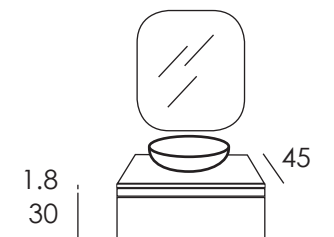

Tirador Bonn 250 mm:

Fondo reducido incrementar 25€ P.V.P.

Cajones SLIM (metálicos)

- Extracción total
- Interior antracita
- Fabricación nacional EMUCA

Aspe

Aspe 1 cajón suspendido

ancho	acabado 1 € PVP	acabado 2 € PVP	acabado 3 € PVP
60	736	776	822
70	792	836	886
80	792	836	886
90	836	885	941
100	836	885	941
120	873	927	988