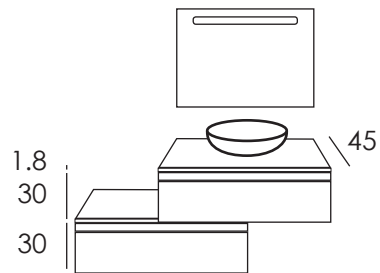

**Incluye mueble 1 cajón + Tapa madera + lavabo + espejo

Acabado:

Cemento

Fondo reducido incrementar 25€ P.V.P.

Cajones SLIM (metálicos)

- Extracción total
- Interior antracita
- Fabricación nacional EMUCA