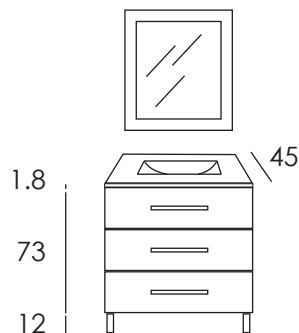

Mallorca 3 cajones