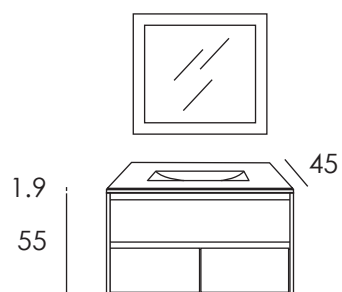

Colgar 40 x 60 x 21

(indicar apertura dcha ó izda)

acabado 1 € PVP	acabado 2 € PVP	acabado 3 € PVP
138	159	183

Acabado:

Moka

Fondo reducido incrementar 25€ P.V.P.

Cajones SLIM (metálicos)

- Extracción total
- Interior antracita
- Fabricación nacional EMUCA