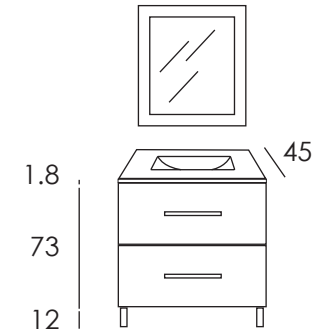

Soller 2 cajones c/patas

ancho	acabado 1 € PVP	acabado 2 € PVP	acabado 3 € PVP
50	373	408	447
60	373	408	447
70	427	467	512
80	427	467	512
90	536	581	632
100	536	581	632
120	642	695	754

*Cajón madera de serie

Incluye mueble 2 cajones + lavabo + espejo enmarcado

Acabado:

Bronce

Tirador Toledo 250 mm:

Aluminio

Negro

Fondo reducido incrementar 25€ P.V.P.

Cajones MADERA

-Extracción parcial 2/3

-Interior tela beige