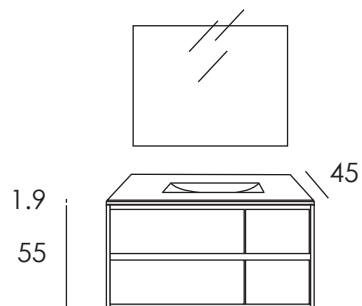

Mahón

Mahón 4 cajones suspendido

ancho	acabado 1 € PVP	acabado 2 € PVP	acabado 3 € PVP
80	555	611	675
90	640	700	766
100	640	700	766
120	750	815	888

Incluye mueble 4 cajones + lavabo desplazado izda/dcha + espejo liso trasera de madera

Columna 2p 40 x 168 x 30

(indicar apertura dcha ó izda)

acabado 1 € PVP	acabado 2 € PVP	acabado 3 € PVP
285	328	377

Secreter 20 x 70 x 14

(indicar apertura dcha ó izda)

acabado 1 € PVP	acabado 2 € PVP	acabado 3 € PVP
135	156	180

Acabado:

Atacama

Fondo reducido incrementar 25€ P.V.P.

Cajones SLIM (metálicos)

- -Extracción total
- -Interior antracita
- -Fabricación nacional EMUCA