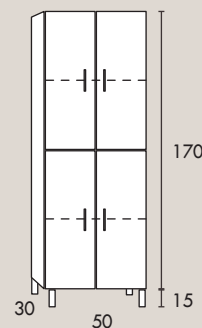

Columna 4 puertas
50 X 185 X 30

€ PVP 175